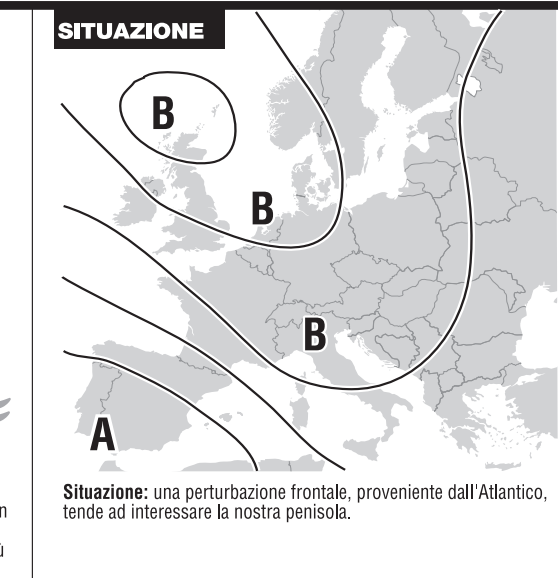

Situazione: una perturbazione frontale, proveniente dall'Atlantico, tende ad interessare la nostra penisola.