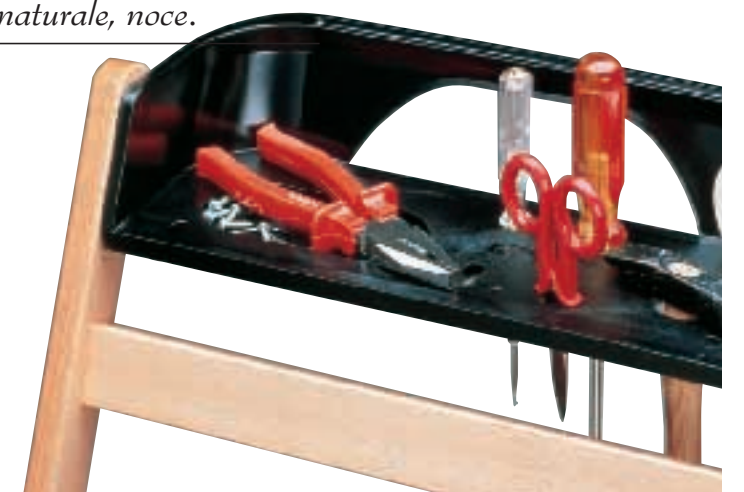

LASCALA

Sicura e superfunzionale offre una comoda vaschetta porta attrezzi, barriera di sicurezza e rotelle. Quando è chiusa si sposta grazie alle ruote, rimane in piedi da sola e si riduce a soli 12 cm di profondità. Disponibile in quattro altezze.

Colori: naturale, noce.