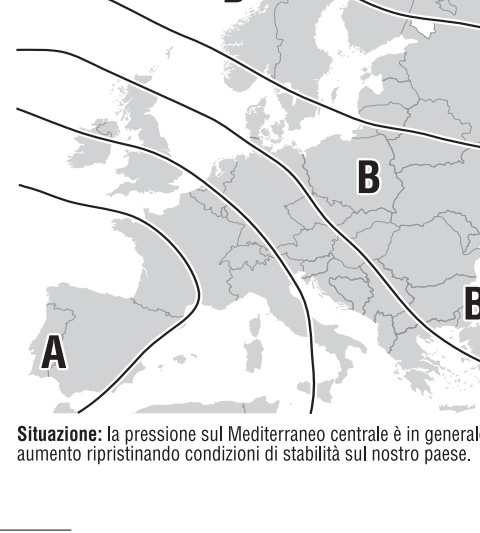

SITUAZIONE

Situazione: la pressione sul Mediterraneo centrale è in generale aumento ripristinando condizioni di stabilità sul nostro paese.

RADIO 2. GR 2: 6.30 - 7.30 - 8.30 - 10.30 - 12.30. 13.30 - 15.30 - 17.30 - 19.30 - 20.30. 21.30. 07.53 GR SPORT. 08.00 IL RUGGITO DEL CONIGLIO. 10.00 IL CAMELLO DI RADIO2...