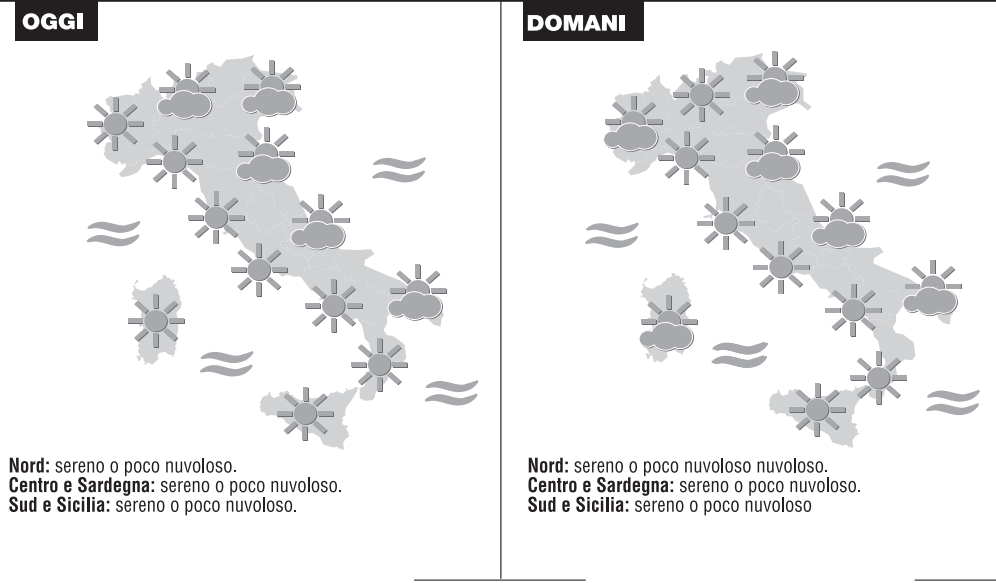

A detailed weather forecast for the following day, May 21, 2007. It provides temperature ranges for different parts of the country: Nord (12-19°C), Centro e Sardegna (12-19°C), Sud e Sicilia (12-19°C), and specific temperatures for the Alps (6-10°C). It also lists the expected weather conditions: 'Serenità e serenità o poco nuvoloso'.