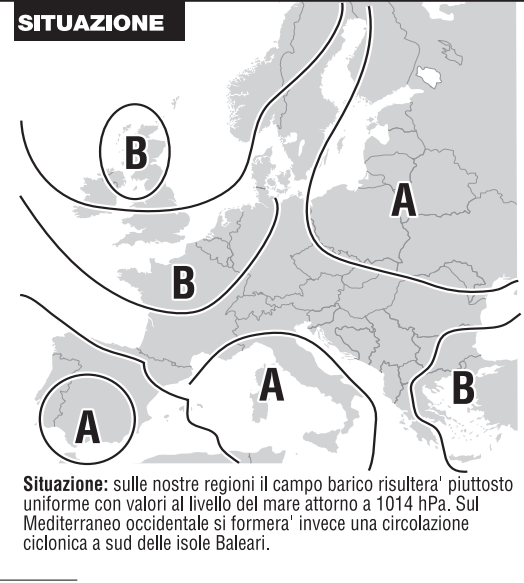

A detailed weather forecast for the following day, May 21, 2007. It provides temperature ranges for different parts of the country: Nord (12-19°C), Centro e Sardegna (12-19°C), Sud e Sicilia (12-19°C), and specific temperatures for the Alps (6-10°C). It also lists the expected weather conditions: 'Serenità e serenità o poco nuvoloso'.