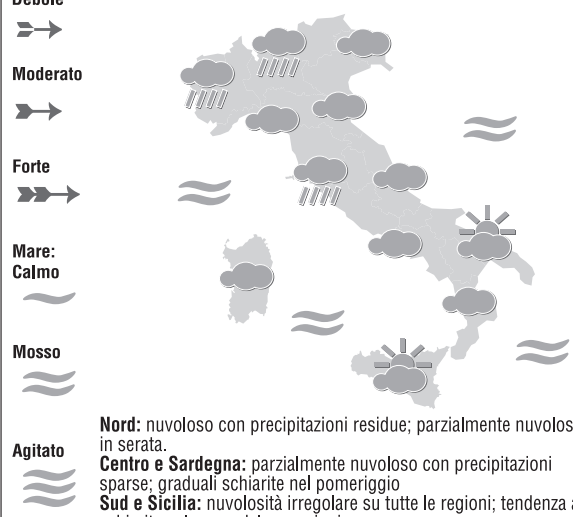

Radiofonia

RADIO 1 GR 1: 6.00 - 7.00 - 7.20 - 8.00 - 9.00 - 10.00 - 11.00 - 12.10 - 13.00 - 15.00 - 17.00 - 18.00 - 19.00 - 21.00 - 23.00 24.00 - 1.00 - 2.00 - 3.00 - 4.00 - 5.00 - 5.30 **08.40 PIANETA DIMENTICATO 08.49 HABITAT 09.06 RADIO ANCH'IO 10.06 QUESTIONE DI BORSA 10.16 IL BACO DEL MILLENNIO 11.05 ITALIAN EXPRESS 11.45 PRONTO SALUTE 12.00 GR 1 - COME VANNO GLI AFFARI 12.36 LA RADIO NE PARLA 13.24 GR 1 SPORT 13.33 RADIO1 MUSICA VILLAGE 14.00 GR 1 - SCIENZE 14.07 CON PAROLE MIE 14.50 NEWS GENERATION 15.04 HO PERSO IL TREND 15.37 IL COMUNICATIVO. I LINGUAGGI DELLA COMUNICAZIONE 16.00 GR 1 - AFFARI 16.09 BAOBAB - L'ALBERO DELLE NOTIZIE. A cura di A. Sabatini **16.30 SPECIALE 90° GIRO D'ITALIA.** "17ª tappa: Lienz - Monte Zoncolan" **18.32 GR 1 RADIOEUROPA NEWS 18.38 A TAVOLA 18.49 MEDICINA E SOCIETÀ 19.22 RADIO 1 SPORT 19.30 ASCOLTA, SI FA SERA 19.36 ZAPPING 21.03 ZONA CESARINI 22.00 GR 1 - AFFARI 23.05 GR 1 PARLAMENTO 23.09 GR CAMPUS 23.17 CORRIERE DIPLOMATICO 23.27 DEMO 23.45 UOMINI E CAMION **00.23 LA NOTTE DI RADIO1 00.25 L'UOMO DELLA NOTTE 03.05 CAMERA OSCURA 03.50 RADIO1 MUSICA******

OGGI

DOMANI

SITUAZIONE

Situazione: una profonda area depressionaria, seppur in via d'attenuazione, mantiene condizioni di tempo instabile, specie sulle regioni centro-settentrionali.