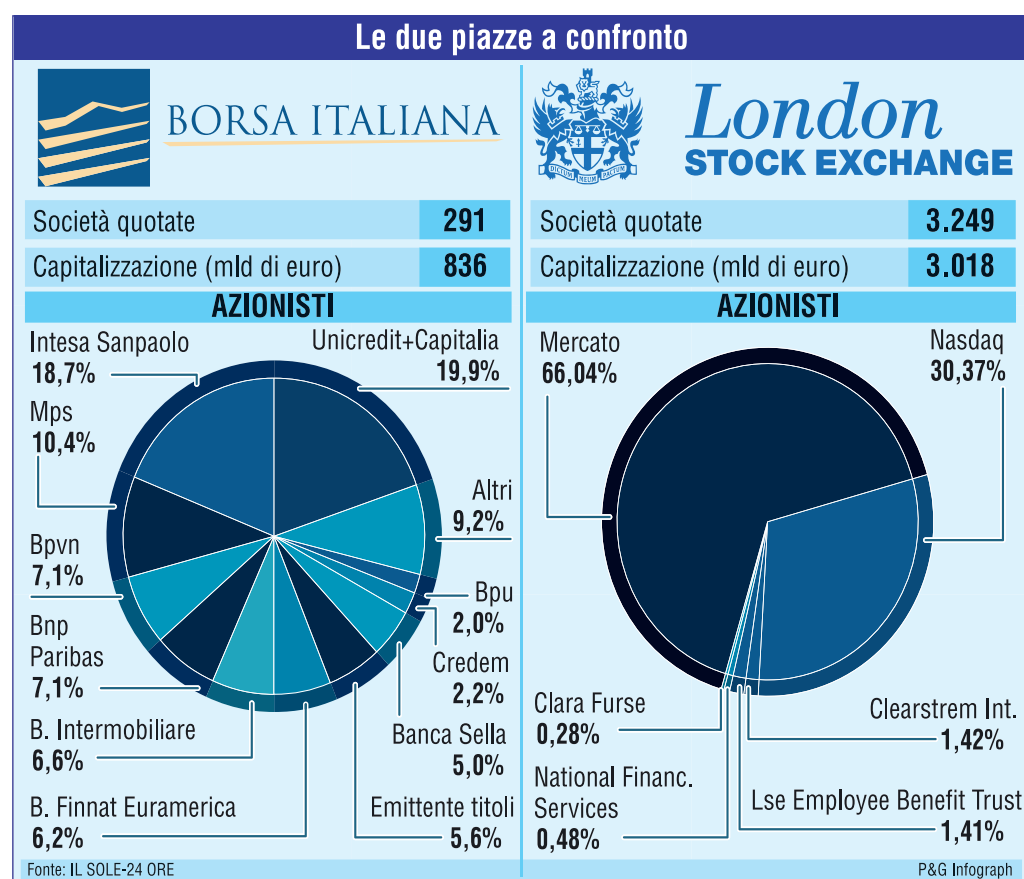

La nuova realtà sarebbe controllata al 60% da Londra e il restante 40% resterebbe italiano

per Borsa Italiana. Secondo un rapporto di Citigroup, che valuta Borsa Italiana circa 1,7 miliardi di euro, l'operazione può essere vista come una «pillola avvelenata» lanciata da Londra contro possibili acquirenti ostili. «I vertici della Lse - si legge - presenteranno i meriti dell'accordo con l'aumento della presenza sul mercato continentale e la diversificazione grazie alle attività di Borsa Italiana nel campo dei derivati e del mercato dei titoli di Stato, ma il mercato sarà molto più cinico e lo vedrà come una mossa per rendere più difficile un tentativo di acquisizione del Nasdaq» che è il primo azionista della Lse con il 30%. Sulla stessa linea Credit Suisse che giudica l'operazione «difensiva per entrambe le società», e valuta maggiori le sinergie di costo più che di ricavi. Ancora Citigroup ritiene che la fusione dovrebbe essere approvata per via ordinaria. Anche in questo caso non è detto che i vertici di Lse potrebbero ottenere il voto favorevole del 50% del capitale. Il presidente dell'Abi, Corrado Faissola, considera l'operazione «positiva».

Lo GNUMO Se Profumo e Passera incrociano le lame

Alessandro Profumo e Corrado Passera: i due banchieri campionissimi. In altri tempi, Coppi e Bartali; per l'altro genere, Callas e Cerretti. Esagerando nel raffronto, Fermi e Amaldi. E viceversa. Un moderno Plutarco potrebbe iniziare a scriverne le gesta parallele. Primatista europeo nella graduatoria dei banchieri l'uno, ai primissimi posti l'altro. Impronta Mc Kinsey per entrambi. Profumo, il portabandiera dell'accessimento di valore per l'azionista; Passera, con una visione del banchiere che contribuisce anche allo sviluppo economico. Si guardano a vicenda e tacitamente gareggiano. Se l'uno parla ad un convegno di un gruppo parlamentare, l'altro viene sentito in contemporanea in un'audizione al Senato. E l'occasione è buona perché a distanza si incrociano le lame sull'assetto proprietario di Mediobanca e sul rapporto con Generali: la multinazionale triestina deve crescere con conseguente diluizione delle partecipazioni nel suo capitale o queste ultime devono ridursi "a prescindere", e perché? Professionalità straordinarie, caratteri forti, decisionalità. Ma queste qualità debbono solo competere? Non possono anche cooperare, da posizioni diverse, per una forte spinta al progresso del sistema? Agonismo come molla, ma concorde spendita di una parte dei non comuni talenti? Potrebbero "fare scuola" e far sviluppare i veri campioni nazionali: non le banche o le imprese, ma in primo luogo gli uomini che le dirigono.

Unipol Consorte attacca Stefanini