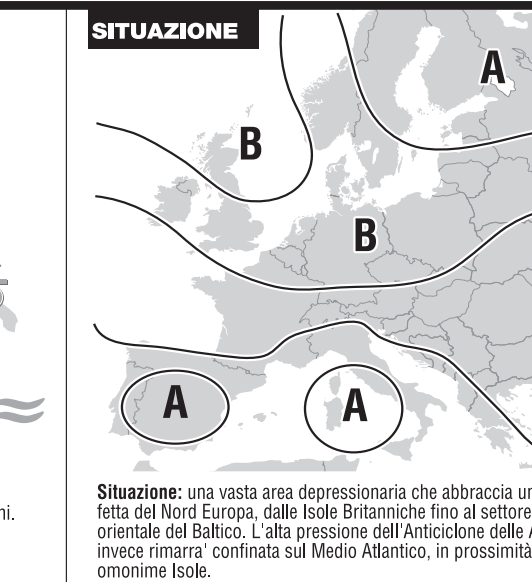

Radiofonia

RADIO 2 **GR 2:** 6.30 - 7.30 - 8.30 - 10.30 - 12.30 - 13.30 - 15.30 - 17.30 - 19.30 - 20.30 - 21.30 **06.00 IL CAMMELLO DI RADIO2** **07.53 GR SPORT** **08.00 IL CAMMELLO DI RADIO2 CHIAMAMI AQUILA** **09.30 IL CAMMELLO DI RADIO2 IL PRIMO D'AGOSTO** **11.00 TRAME** **12.10 NESSUNO È PERFETTO**

OGGI **Sereno** ☀️ **Vento:** Debole ➔ **Variabile** ☁️ **Moderato** ➔➔ **Nuvoloso** ☁️☁️ **Forte** ➔➔➔ **Pioggia** ☔️ **Mare:** Calmo **Temporali** ⚡️ **Mosso** ➔➔➔ **Nebbia** 🌫️ **Neve** ❄️ **Agitato** 🌪️