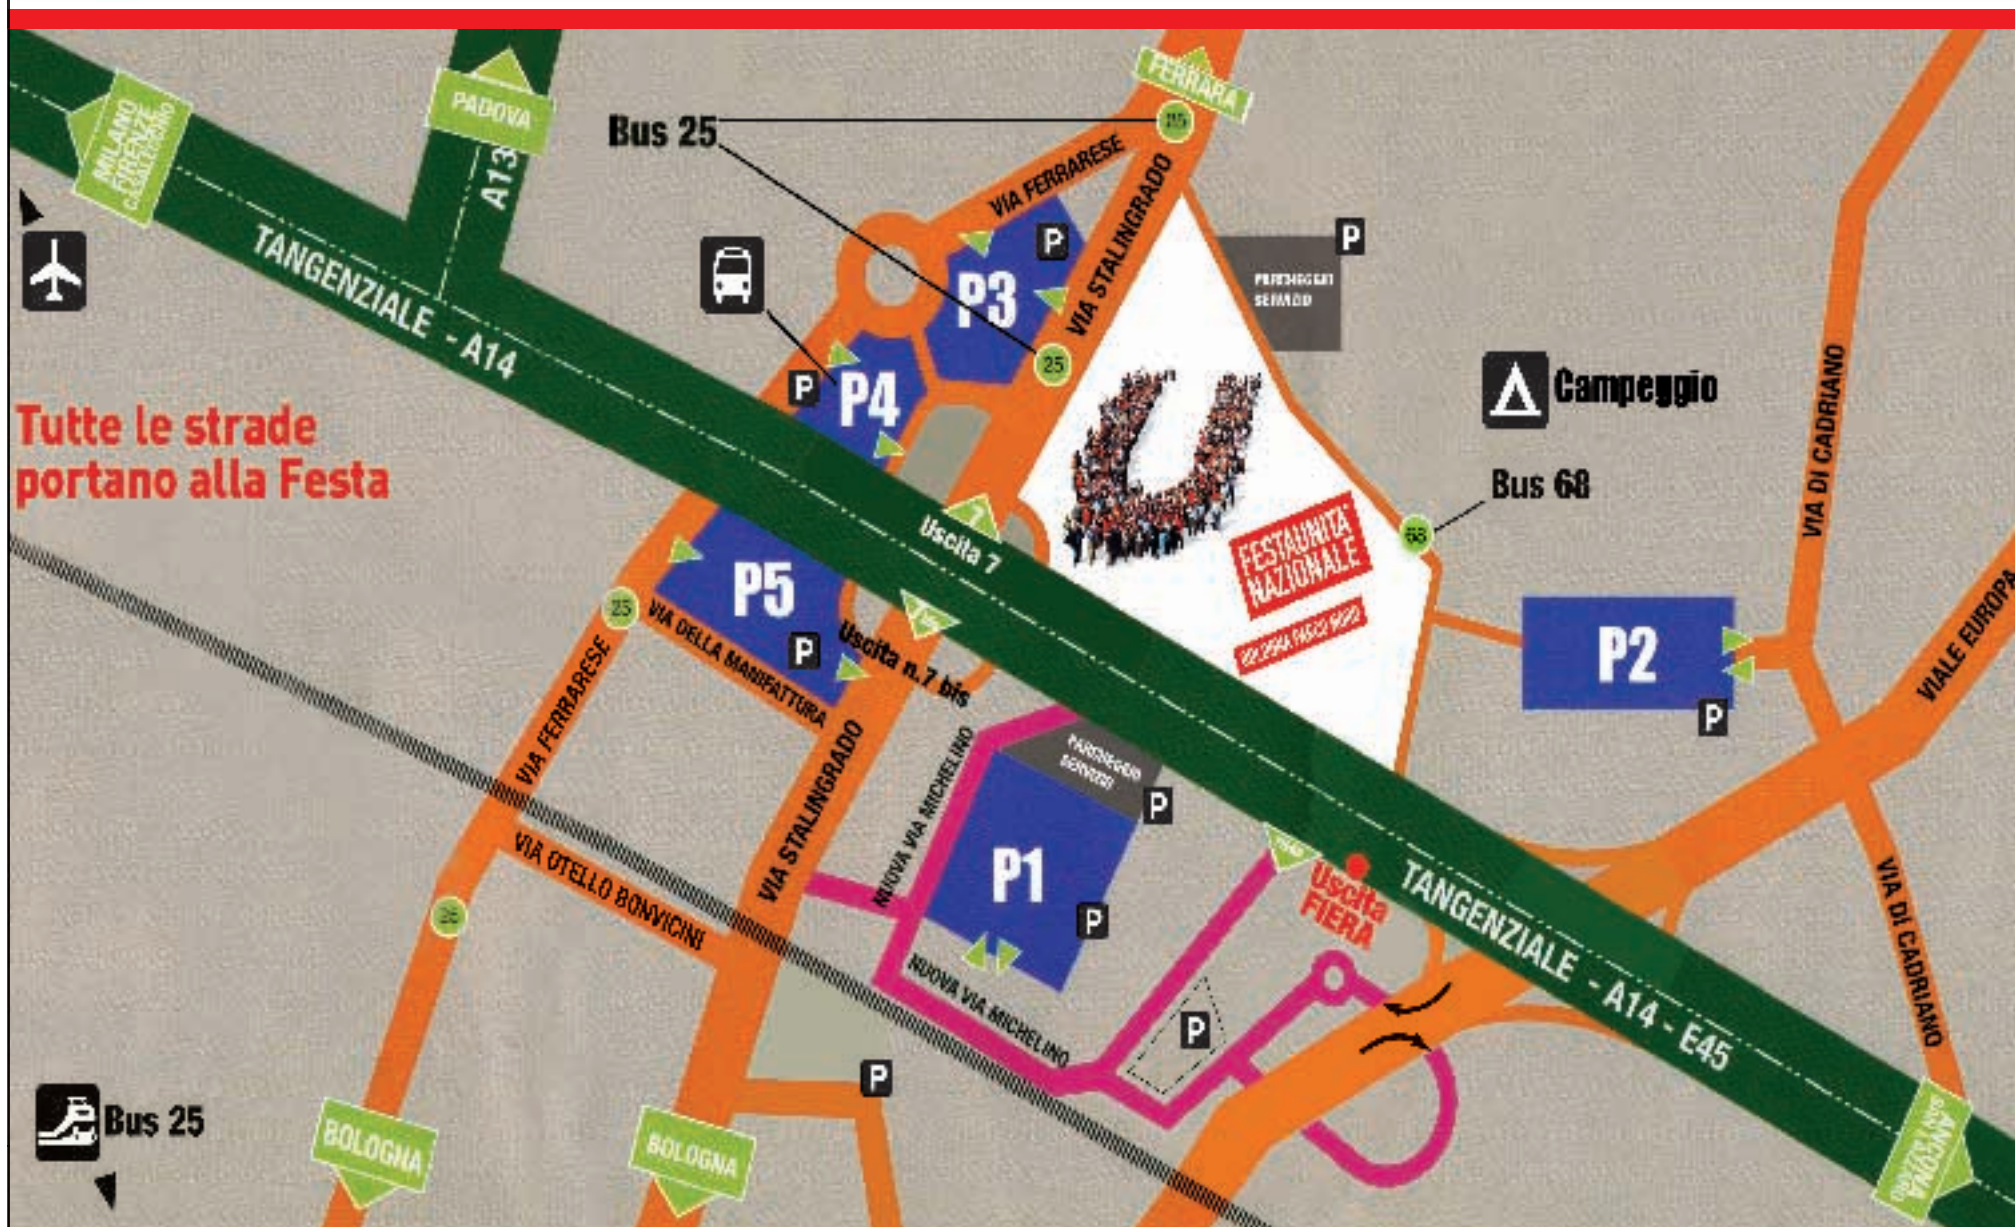

FESTAUNITA' NAZIONALE

**DOMENICA
16 SETTEMBRE
BOLOGNA
PARCO NORD
ore 16.00**

Piero Fassino

per il **PARTITO DEMOCRATICO**

COME ARRIVARE

IN TRENO

La Festa è collegata con la Stazione FS dalla linea bus 25 (direzione Dozza) e da via dei Mille, dalla linea bus 68 (direzione Michelino)

Info Trenitalia - tel. 051892021

www.trenitalia.com

Info ATC - tel. 051/290290

www.atc.bo.it

IN AUTO

Da tutte le autostrade (A1, A13, A14)

Uscita "Fiera"

P1

Nuovo parcheggio di via Michelino. Euro 2,50

P2

Parcheggio Fiera

Accessibile da via Cadriano. Euro 5,00

P3

Parcheggio Stalingrado

Accessibile da via Stalingrado. Euro 5,00

P5

Parcheggio Michelino abacchi

Accessibile da via Ferrarese. Euro 2,50

IN PULLMAN

Uscita Tangenziale - 7 bis

P4 - PARCHEGGIO PULLMAN

Accessibile da via Ferrarese

DOVE ALLOGGIARE

ROMANZA TOURS. tel. 06/6794800

info@romanzatours.com

FRIGERIO VIAGGI. tel. 051/5282613

dilambertini@frigerioviaggi.com

BOLOGNA CONGRESSI S.P.A. CONVENTION

and TRAVEL. Tel. 051/6375122/142

info@conventionandtravel.it

Campaggio

CAMPING CITTÀ DI BOLOGNA. tel. 051/325016

info@hotelcamping.com

www.festaunita.it

info 848 585 800

tel. 051/323334

Tutte le strade portano alla Festa