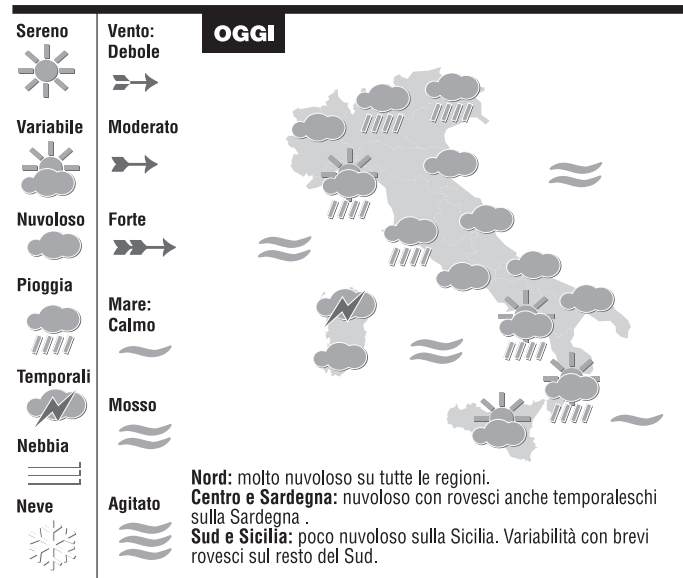

Radiofonia

Situazione: nel fine settimana è atteso un generale miglioramento del tempo in tutta l'Europa meridionale, compresa l'area del Mediterraneo, grazie al ritorno dell'alta pressione che invece è destinata a cedere sul Nord Europa.