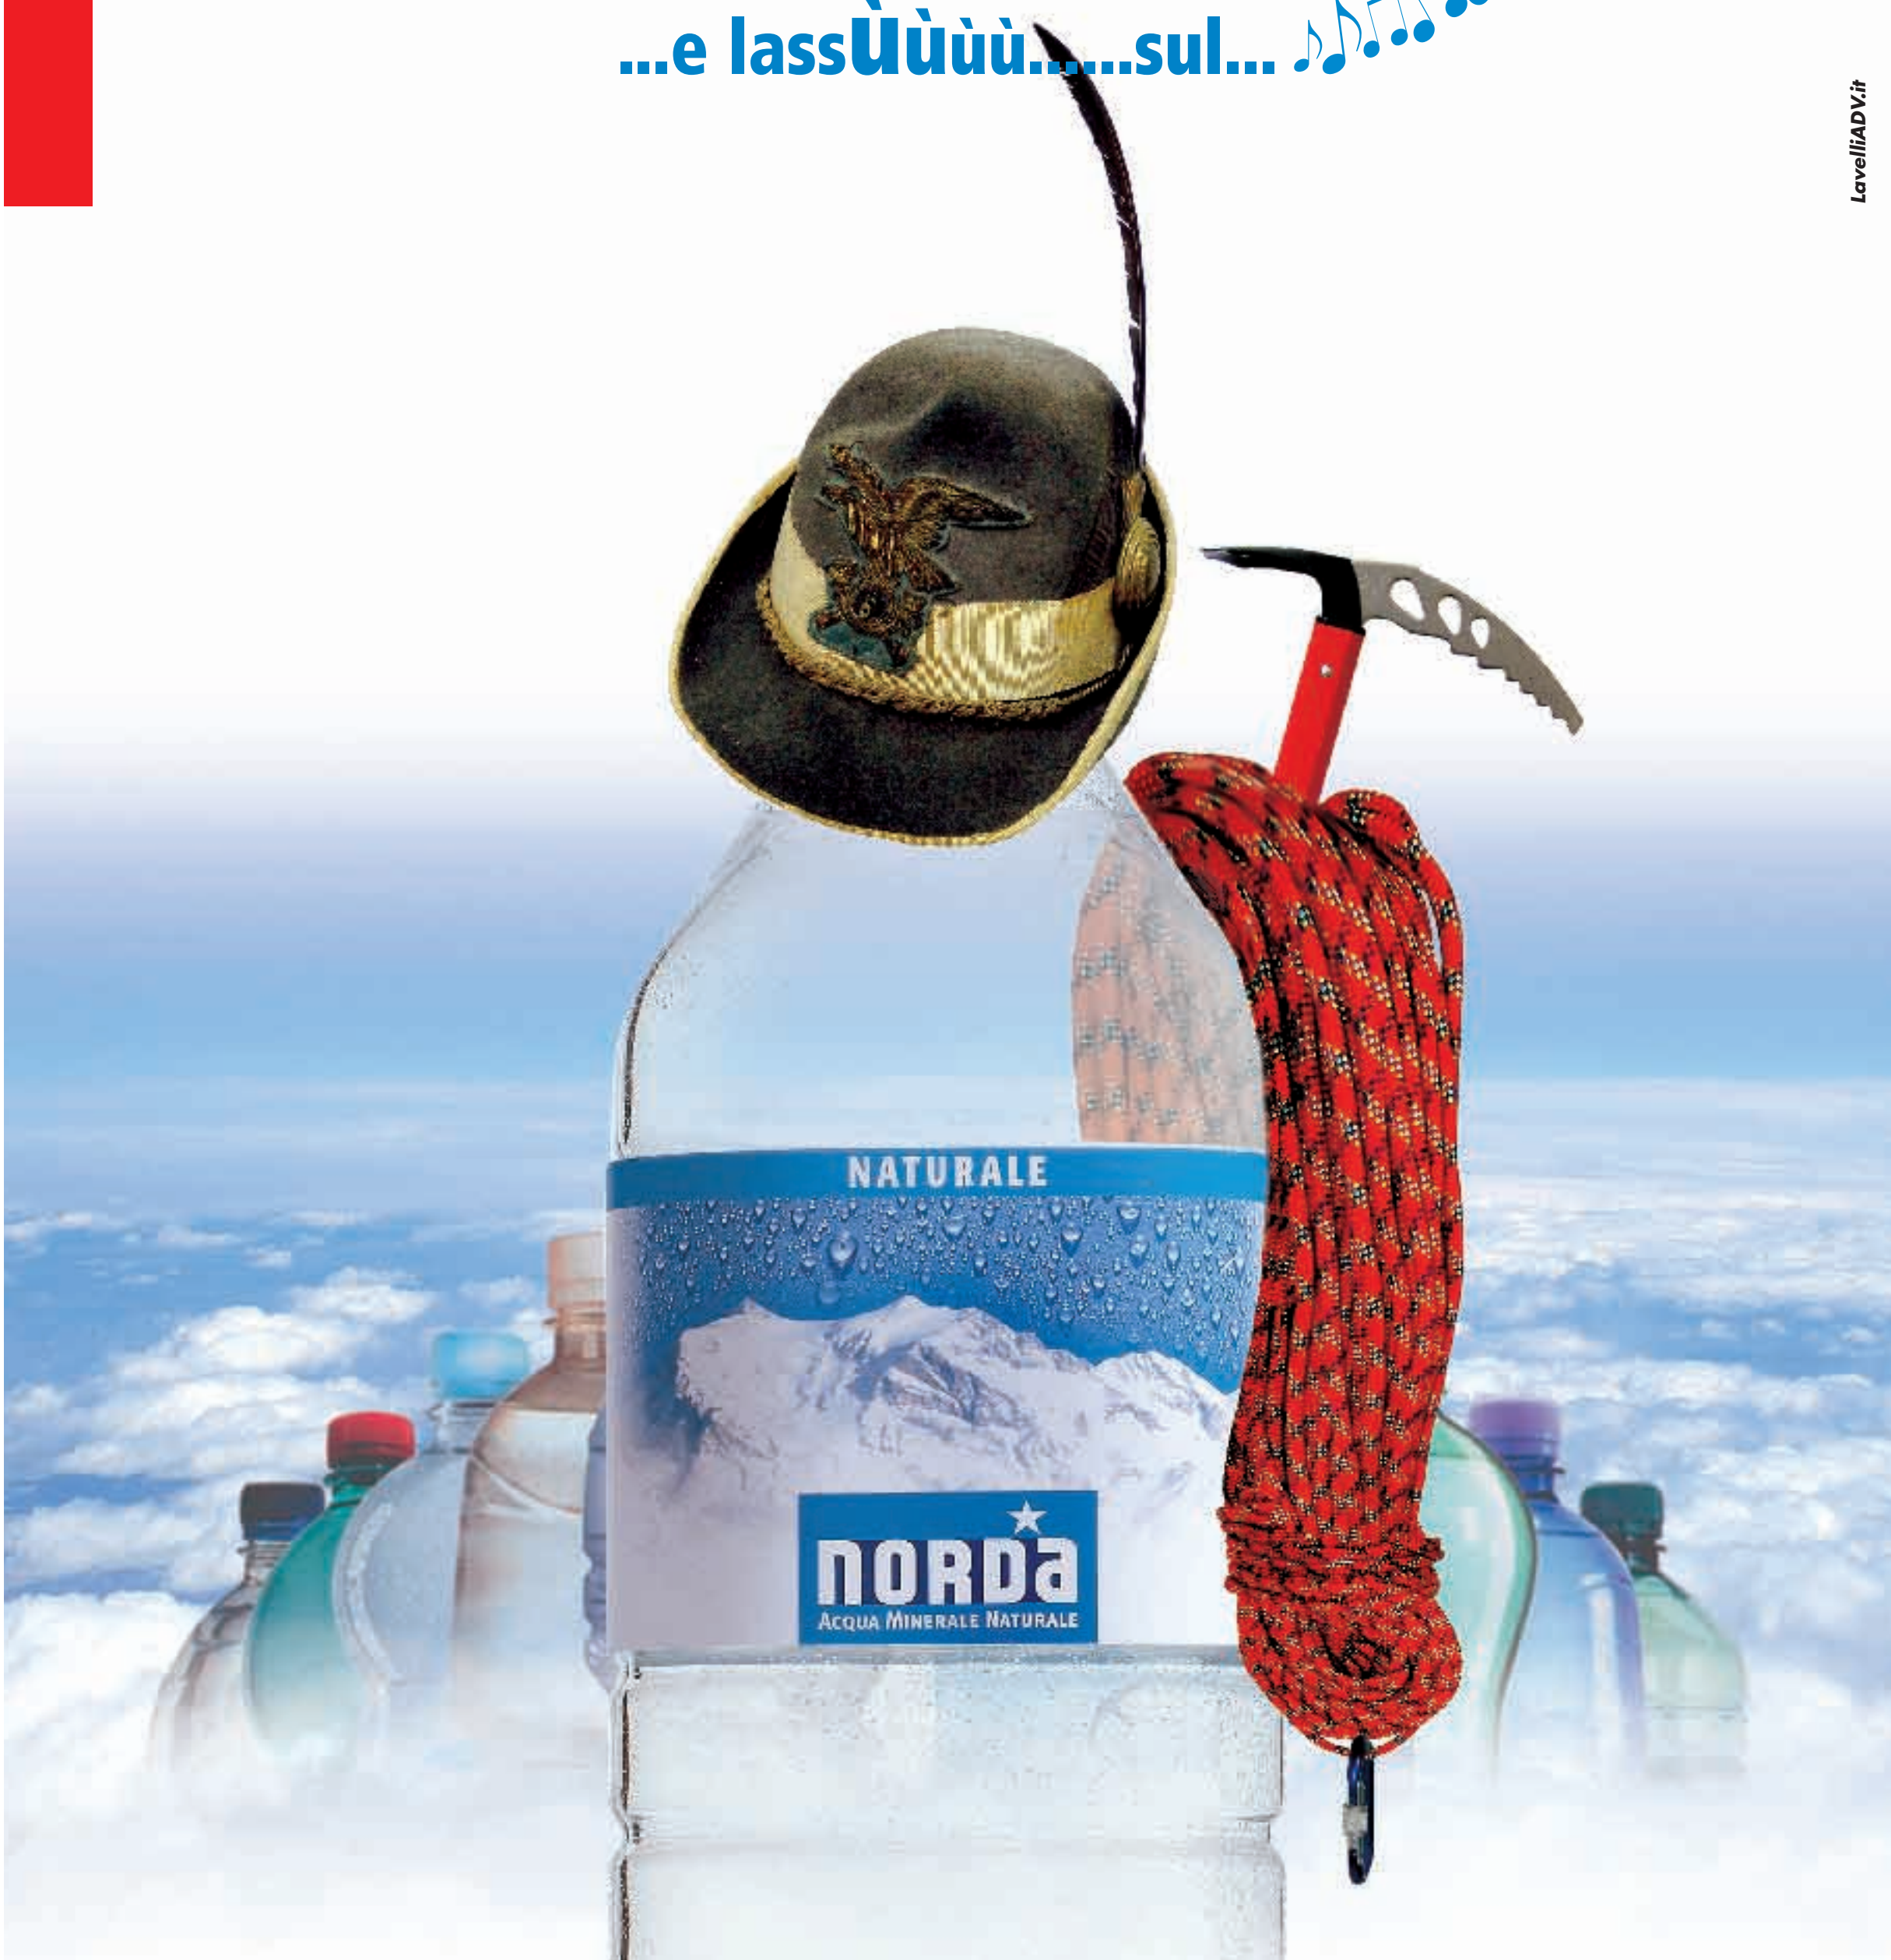

metri 1935
...e lassùùùù...sul... 

LavelliADV.it

NORDA
ACQUA MINERALE NATURALE

COSÌ IN ALTO NESSUNA!