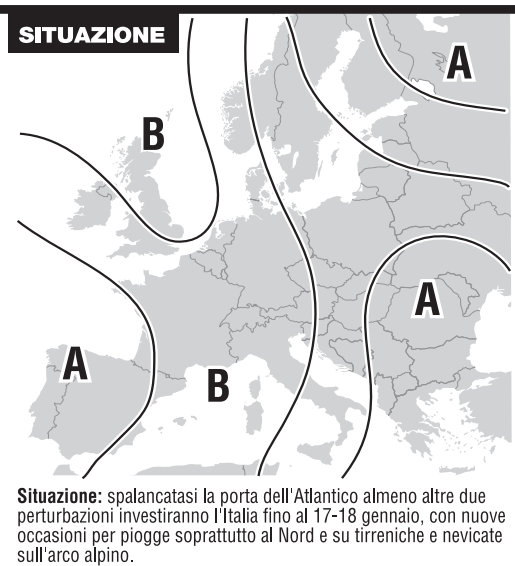

Situazione: spalancatasi la porta dell'Atlantico almeno altre due perturbazioni investeranno l'Italia fino al 17-18 gennaio, con nuove occasioni per piogge soprattutto al Nord e su tirreniche e nevicate sull'arco alpino.