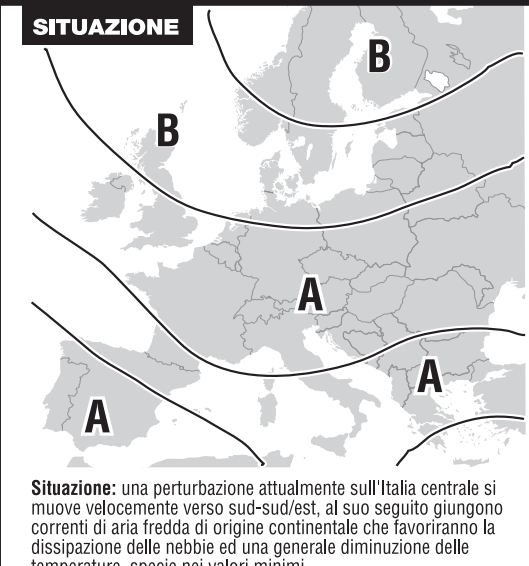

RADIO 2

- GR 2: 6.30 - 7.30 - 8.30 - 10.30 - 12.30 - 12.49 - 13.30 - 15.30 - 17.30 - 19.30 - 19.52 - 20.30 - 21.30
  06.00 IL CAMMELLO DI RADIO2 COLAZIONE DA TIFFANY. Regia di Luca Cucchetti

- 12.10 CHAT. Di Emma Caggiano
  13.00 28 MINUTI. Di Cecilia Di Gennaro
  13.40 IL CAMMELLO DI RADIO2 GLI SPOSTATI. Di Rupert Bottaro

Weather icons and symbols for various conditions: Sereno, Variabile, Nuvoloso, Pioggia, Temporali, Nebbia, Neve.