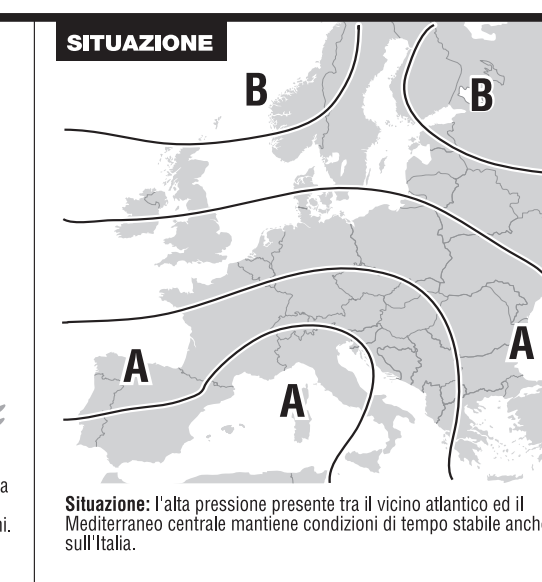

Nord: velature alte e sottili, anche estese sul settore centro-orientale... Centro e Sardegna: inizialmente sereno o poco nuvoloso... Sud e Sicilia: parzialmente nuvoloso sulla Calabria e Campania meridionale...

Situazione: l'alta pressione presente tra il vicino atlantico ed il Mediterraneo centrale mantiene condizioni di tempo stabile anche sull'Italia.