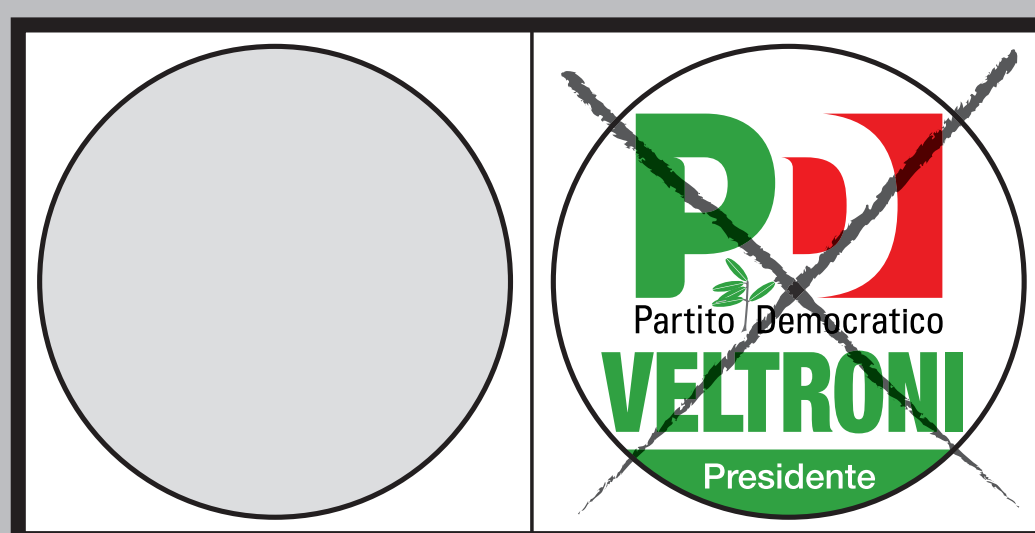

**VOLTA PAGINA
VOTA VELTRONI
SI VOTA COSÌ**

Traccia soltanto una **croce sul simbolo del Partito Democratico**
senza uscire dal riquadro del simbolo stesso.
Non scrivere nomi di candidati e non fare nessun altro segno sulla scheda.