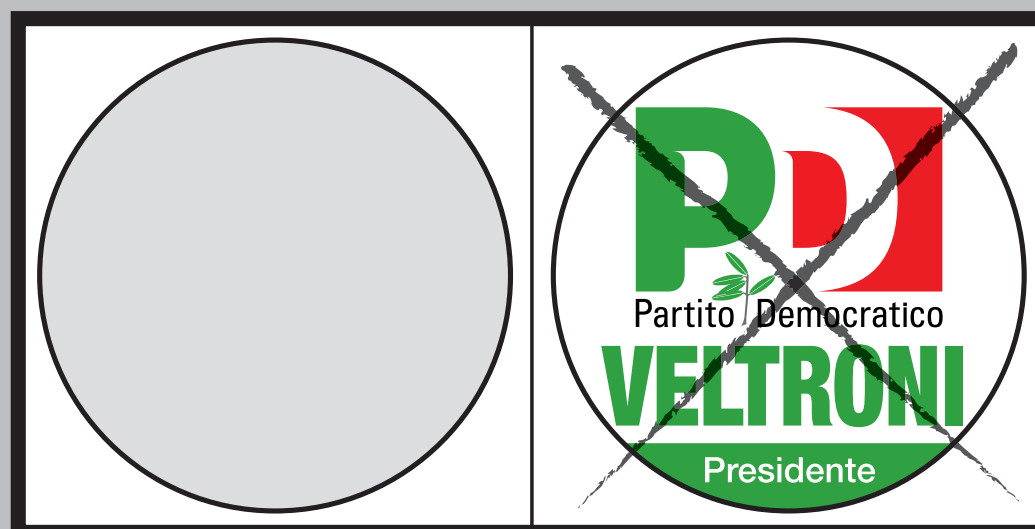

**VOLTA PAGINA
VOTA VELTRONI
SI VOTA COSÌ**

Traccia soltanto una **croce** sul **simbolo del Partito Democratico** senza uscire dal riquadro del simbolo stesso.

Non scrivere nomi di candidati e non fare nessun altro segno sulla scheda.