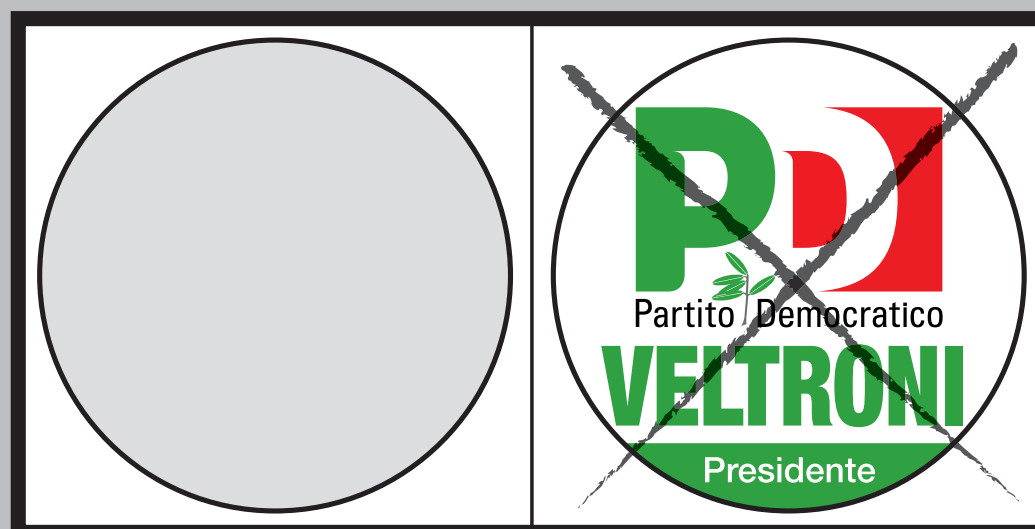

**VOLTA PAGINA  
VOTA VELTRONI  
SI VOTA COSÌ**

Traccia soltanto una **croce** sul **simbolo del Partito Democratico** senza uscire dal riquadro del simbolo stesso.

**Non scrivere nomi di candidati** e non fare nessun altro segno sulla scheda.