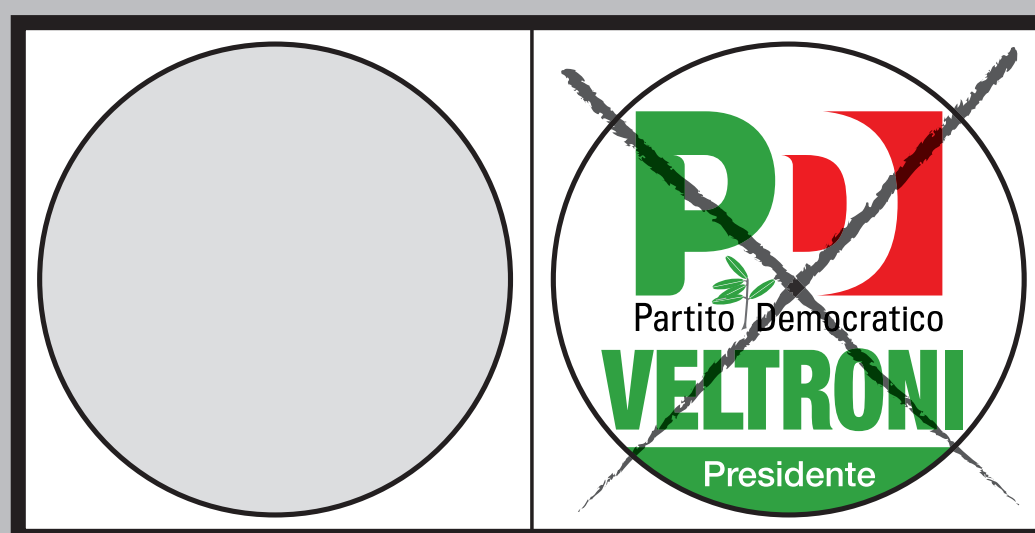

**VOLTA PAGINA
VOTA VELTRONI
SI VOTA COSÌ**

Traccia soltanto una **croce** sul **simbolo del Partito Democratico** senza uscire dal riquadro del simbolo stesso.

Non scrivere nomi di candidati e non fare nessun altro segno sulla scheda.