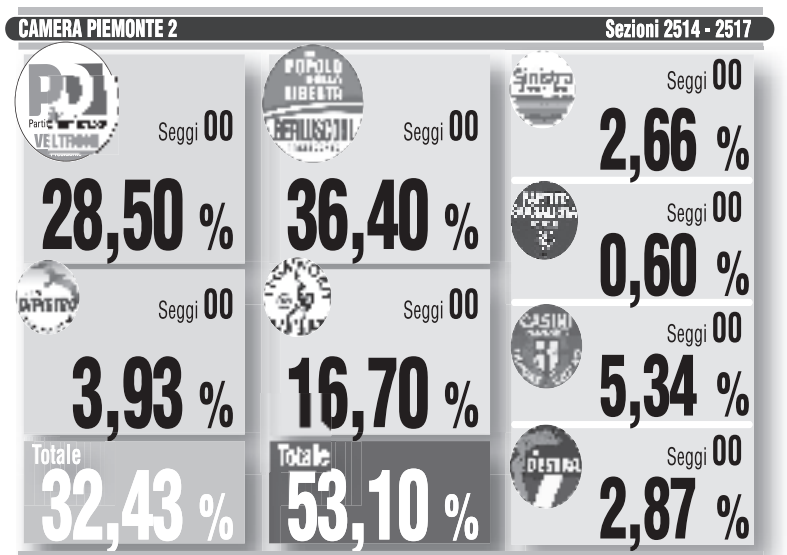

**CAMERA 2006**

CENTROSINISTRA	%	seggi	CENTRODESTRA	%	seggi
Auto. Lib. Democrazie	43,43	1	Partito dei pensionati	1,44	-
Democratici Di Sinistra	-	-	Vallée d'Aosta	30,66	-
			L. alternativa	-	-
			Forza Italia-All. Nazionale	17,00	-
			Alleanza Nazionale	-	-
			Forza Italia-Lega Nord	-	-
			UDC	2,90	-
			Lega Nord	1,99	-
			Alternativa Sociale	2,01	-
			Fiamma Tricolore	0,54	-
<b>TOTALE CENTROSINISTRA</b>	<b>43,43</b>	<b>1</b>	<b>TOTALE CENTRODESTRA</b>	<b>56,54</b>	<b>-</b>

**CAMERA 2006**

CENTROSINISTRA	%	seggi	CENTRODESTRA	%	seggi
L'Ulivo	20,68	3	Forza Italia	16,62	1
Democratici Di Sinistra	-	-	Alleanza Nazionale	8,13	1
Margherita	-	-	UDC	4,85	-
Rifondazione Comunista	3,04	-	Lega Nord	4,48	1
La Rosanel Pugno	-	-	Dem. Crist.-Nuovo Psi	0,26	-
SVP	28,50	4	Alternativa Sociale	0,37	-
Pannella-Bonino	-	-	Fiamma Tricolore	0,57	-
Udeur	0,23	-	Die Freiheitlichen	2,67	-
Italia dei Valori	1,90	-	Democrazia Europea	-	-
Comunisti Italiani	1,07	-	Altri Destra	-	-
Fed.deiVerdi	3,91	1			
Il Girasole	-	-			
Part. Pens.	0,83	-			
I Socialisti	-	-			
Altri Centrosinistra	-	-			
<b>TOTALE CENTROSINISTRA</b>	<b>62,00</b>	<b>8</b>	<b>TOTALE CENTRODESTRA</b>	<b>36,31</b>	<b>3</b>

**CAMERA 2006**

CENTROSINISTRA	%	seggi	CENTRODESTRA	%	seggi
L'Ulivo	34,83	9	Liste del Presidente	-	-
Democratici Di Sinistra	-	-	Forza Italia	20,16	5
Margherita	-	-	Alleanza Nazionale	12,11	3
Rifondazione Comunista	6,69	2	UDC	5,81	1
La Rosanel Pugno	2,90	1	Lega Nord	4,29	1
Sdi	-	-	Dem. Crist.-Nuovo Psi	0,41	-
Pannella-Bonino	-	-	Alternativa Sociale	0,62	-
AP-Ud.Eur	0,51	-	Altri Centrodestra	1,14	-
Italia dei Valori	2,79	-	Democrazia Europea	-	-
Comunisti Italiani	3,29	1	Altri Destra	-	-
Fed.deiVerdi	2,81	1			
Il Girasole	-	-			
Part. Pens.	1,29	-			
I Socialisti	0,27	-			
Altri Centrosinistra	-	-			
<b>TOTALE CENTROSINISTRA</b>	<b>55,43</b>	<b>14</b>	<b>TOTALE CENTRODESTRA</b>	<b>44,56</b>	<b>10</b>