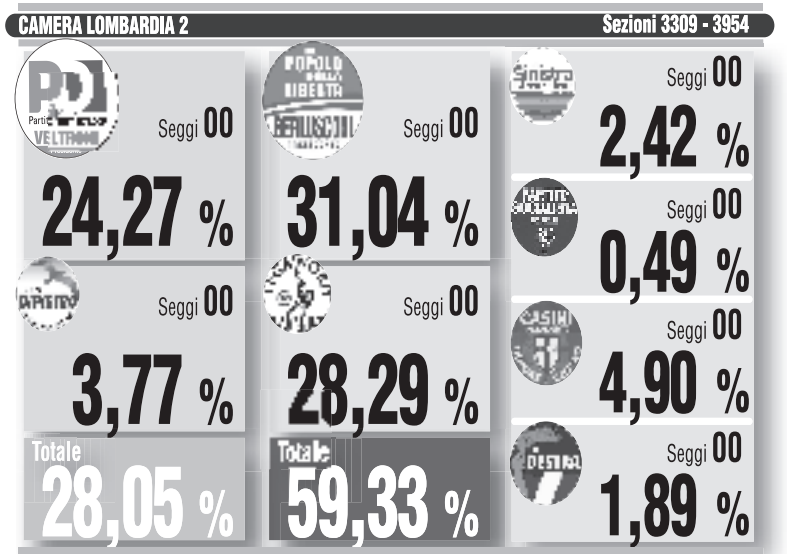

CAMERA 2006

CENTROSINISTRA	%	seggi	CENTRODESTRA	%	seggi
L'Ulivo	23,62	13	Forza Italia	26,94	11
Democratici Di Sinistra	-	-	Alleanza Nazionale	9,49	4
Margherita	-	-	UDC	6,52	3
Rifondazione Comunista	4,66	2	Lega Nord	16,09	6
La Rosa nel Pugno	1,88	1	Dem. Crist.-Nuovo Psi	0,53	-
Pannella-Bonino	-	-	Alternativa Sociale	0,56	-
AP-Ud.Eur	0,30	-	Altri Centrodestra	0,93	-
Italia dei Valori	1,84	1	Democrazia Europea	-	-
Comunisti Italiani	1,41	1	Altri Destra	-	-
Fed.deiVerdi	1,78	1			
Il Girasole	-	-			
Part. Pens.	1,77	-			
Altri Centrosinistra	1,60	-			
TOTALE CENTROSINISTRA	38,90	19	TOTALE CENTRODESTRA	61,09	24