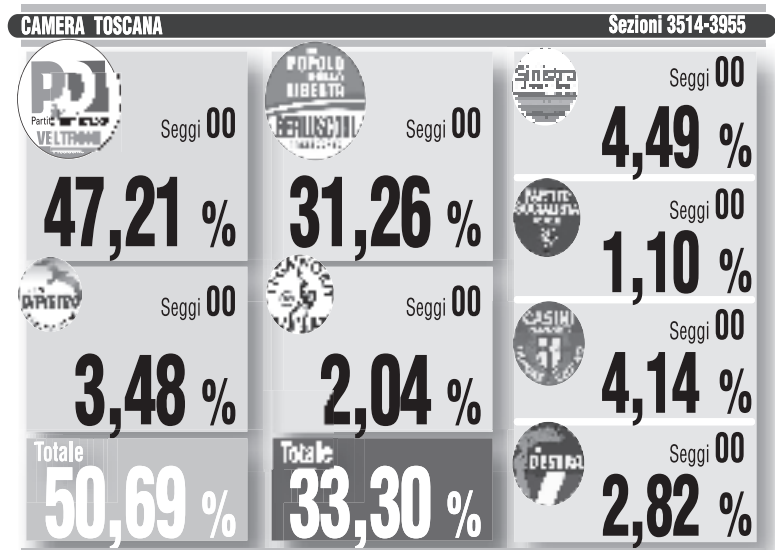

CAMERA 2006

CENTROSINISTRA			CENTRODESTRA		
	%	seggi		%	seggi
L'Ulivo	27,46	7	Liste del Presidente	-	-
Democratici Di Sinistra	-	-	Forza Italia	24,50	5
Margherita	-	-	Alleanza Nazionale	10,23	2
Rifondazione Comunista	4,62	1	UDC	6,58	1
La Rosa nel Pugno	2,33	1	Lega Nord	10,38	2
SVP	-	-	Dem. Crist.-Nuovo Psi	0,67	-
Pannella-Bonino	-	-	Alternativa Sociale	0,48	-
AP-Ud.Eur	0,33	-	Altri Centrodestra	1,05	-
Italia dei Valori	2,34	1	Democrazia Europea	-	-
Comunisti Italiani	1,50	-	Altri Destra	-	-
Fed.deiVerdi	2,13	-			
Il Girasole	-	-			
Part. Pens.	0,68	-			
I Socialisti	0,19	-			
Altri Centrosinistra	0,56	-			
TOTALE CENTROSINISTRA	42,20	10	TOTALE CENTRODESTRA	53,91	10

CAMERA 2006

CENTROSINISTRA			CENTRODESTRA		
	%	seggi		%	seggi
L'Ulivo	29,08	4	Forza Italia	23,39	3
Democratici Di Sinistra	-	-	Alleanza Nazionale	15,45	2
Margherita	-	-	UDC	7,06	1
Rifondazione Comunista	4,93	1	Lega Nord	7,16	1
La Rosa nel Pugno	2,70	-	Dem. Crist.-Nuovo Psi	-	-
Pannella-Bonino	-	-	Alternativa Sociale	0,76	-
AP-Ud.Eur	0,46	-	Altri Centrodestra	0,65	-
Italia dei Valori	2,36	-	Democrazia Europea	-	-
Comunisti Italiani	1,92	-	Altri Destra	-	-
Fed.deiVerdi	1,76	1			
Il Girasole	-	-			
Part. Pens.	1,6	-			
SVP	-	-			
Altri Centrosinistra	-	-			
TOTALE CENTROSINISTRA	44,84	6	TOTALE CENTRODESTRA	54,50	7

CAMERA 2006

CENTROSINISTRA			CENTRODESTRA		
	%	seggi		%	seggi
L'Ulivo	43,25	18	Forza Italia	16,92	6
Democratici Di Sinistra	-	-	Alleanza Nazionale	12,57	4
Margherita	-	-	UDC	5,89	2
Rifondazione Comunista	8,19	3	Lega Nord	1,08	-
La Rosa nel Pugno	2,40	1	Dem. Crist.-Nuovo Psi	0,69	1
Pannella-Bonino	-	-	Alternativa Sociale	0,52	-
AP-Ud.Eur	0,39	-	Altri Centrodestra	0,56	-
Italia dei Valori	3,44	1	Democrazia Europea	-	-
Comunisti Italiani	2,42	1	Altri Destra	-	-
Fed.deiVerdi	1,76	1			
Il Girasole	-	-			
Part. Pens.	0,27	-			
I Socialisti	-	-			
Altri Centrosinistra	-	-			
TOTALE CENTROSINISTRA	61,74	25	TOTALE CENTRODESTRA	38,25	13