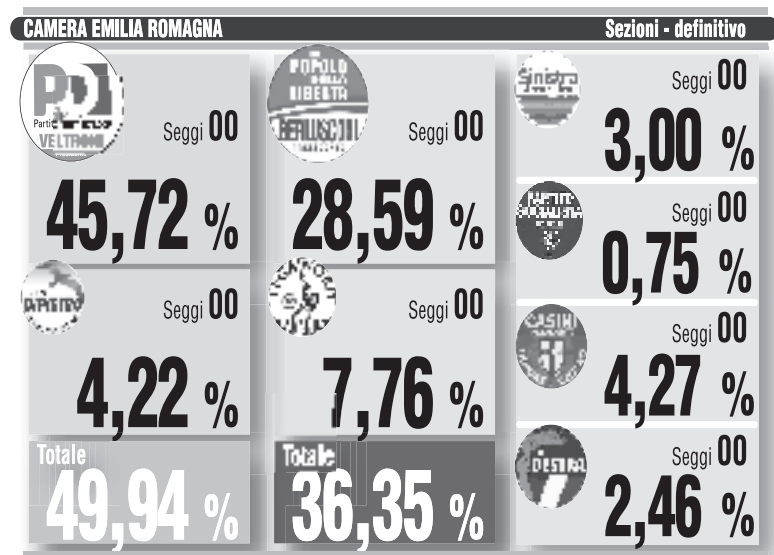

CAMERA 2006

CENTROSINISTRA			CENTRODESTRA		
	%	seggi		%	seggi
L'Ulivo	27,46	7	Liste del Presidente	-	-
Democratici Di Sinistra	-	-	Forza Italia	24,50	5
Margherita	-	-	Alleanza Nazionale	10,23	2
Rifondazione Comunista	4,62	1	UDC	6,58	1
La Rosa nel Pugno	2,33	1	Lega Nord	10,38	2
SVP	-	-	Dem. Crist.-Nuovo Psi	0,67	-
Pannella-Bonino	-	-	Alternativa Sociale	0,48	-
AP-Ud.Eur	0,33	-	Altri Centrodestra	1,05	-
Italia dei Valori	2,34	1	Democrazia Europea	-	-
Comunisti Italiani	1,50	-	Altri Destra	-	-
Fed.deiVerdi	2,13	-			
Il Girasole	-	-			
Part. Pens.	0,68	-			
I Socialisti	0,19	-			
Altri Centrosinistra	0,56	-			
TOTALE CENTROSINISTRA	42,20	10	TOTALE CENTRODESTRA	53,91	10

CAMERA 2006

CENTROSINISTRA			CENTRODESTRA		
	%	seggi		%	seggi
L'Ulivo	29,08	4	Forza Italia	23,39	3
Democratici Di Sinistra	-	-	Alleanza Nazionale	15,45	2
Margherita	-	-	UDC	7,06	1
Rifondazione Comunista	4,93	1	Lega Nord	7,16	1
La Rosa nel Pugno	2,70	-	Dem. Crist.-Nuovo Psi	-	-
Pannella-Bonino	-	-	Alternativa Sociale	0,76	-
AP-Ud.Eur	0,46	-	Altri Centrodestra	0,65	-
Italia dei Valori	2,36	-	Democrazia Europea	-	-
Comunisti Italiani	1,92	-	Altri Destra	-	-
Fed.deiVerdi	1,76	1			
Il Girasole	-	-			
Part. Pens.	1,6	-			
SVP	-	-			
Altri Centrosinistra	-	-			
TOTALE CENTROSINISTRA	44,84	6	TOTALE CENTRODESTRA	54,50	7

CAMERA 2006

CENTROSINISTRA			CENTRODESTRA		
	%	seggi		%	seggi
L'Ulivo	43,25	18	Forza Italia	16,92	6
Democratici Di Sinistra	-	-	Alleanza Nazionale	12,57	4
Margherita	-	-	UDC	5,89	2
Rifondazione Comunista	8,19	3	Lega Nord	1,08	-
La Rosa nel Pugno	2,40	1	Dem. Crist.-Nuovo Psi	0,69	1
Pannella-Bonino	-	-	Alternativa Sociale	0,52	-
AP-Ud.Eur	0,39	-	Altri Centrodestra	0,56	-
Italia dei Valori	3,44	1	Democrazia Europea	-	-
Comunisti Italiani	2,42	1	Altri Destra	-	-
Fed.deiVerdi	1,76	1			
Il Girasole	-	-			
Part. Pens.	0,27	-			
I Socialisti	-	-			
Altri Centrosinistra	-	-			
TOTALE CENTROSINISTRA	61,74	25	TOTALE CENTRODESTRA	38,25	13