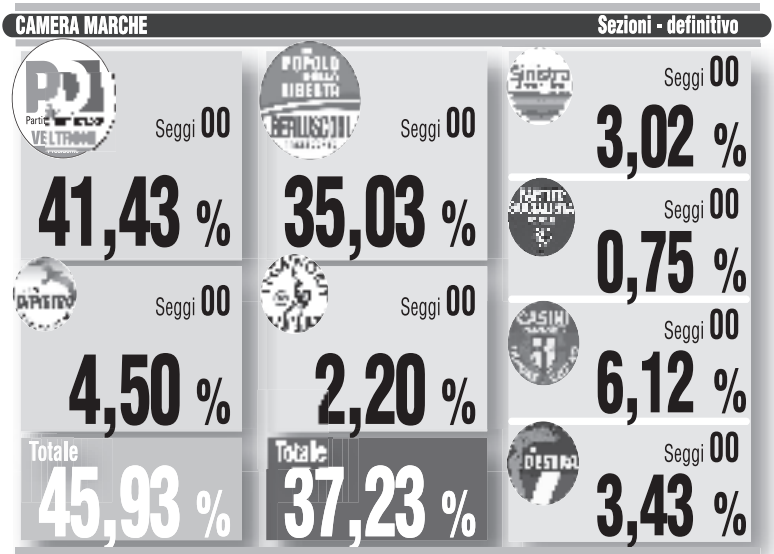

CAMERA 2006

CENTROSINISTRA			CENTRODESTRA		
	%	seggi		%	seggi
L'Ulivo	39,13	7	Forza Italia	19,05	3
Democratici Di Sinistra	-	-	Alleanza Nazionale	14,32	2
Margherita	-	-	UDC	8,00	1
Rifondazione Comunista	6,59	1	Lega Nord	1,03	-
La Rosa nel Pugno	2,00	-	Dem. Crist.-Nuovo Psi	0,64	-
Pannella-Bonino	-	-	Alternativa Sociale	0,62	-
AP-Ud.Eur	0,65	-	Altri Centrodestra	1,09	-
Italia dei Valori	1,97	-	P. Repubblicano Ital.	-	-
Comunisti Italiani	2,42	1	Democrazia Europea	-	-
Fed.deiVerdi	1,83	1	Altri Destra	-	-
Il Girasole	-	-			
Part. Pens.	0,59	-			
Altri Centrosinistra	-	-			
TOTALE CENTROSINISTRA	55,22	10	TOTALE CENTRODESTRA	44,77	6