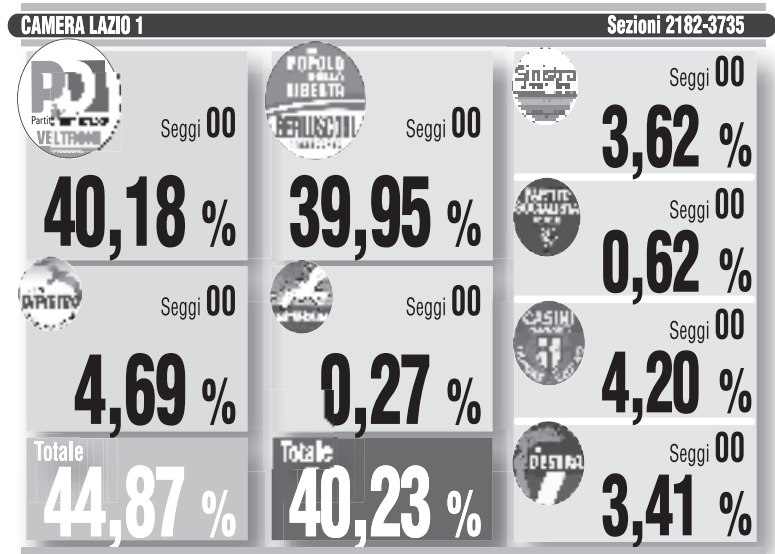

CAMERA 2006

CENTROSINISTRA			CENTRODESTRA		
	%	seggi		%	seggi
L'Ulivo	32,68	15	Liste del Presidente	-	-
Democratici Di Sinistra	-	-	Forza Italia	19,36	7
Margherita	-	-	Alleanza Nazionale	19,07	7
Rifondazione Comunista	7,91	4	UDC	6,36	2
La Rosa nel Pugno	2,78	1	Lega Nord	0,24	-
Pannella-Bonino	-	-	Dem. Crist.-Nuovo Psi	0,59	-
AP-Ud.Eur	0,89	-	Alternativa Sociale	0,98	-
Italia dei Valori	2,01	1	Altri Centrodestra	0,94	-
Comunisti Italiani	2,61	1	Democrazia Europea	-	-
Fed.deiVerdi	2,48	1	Altri Destra	-	-
Il Girasole	-	-			
Part. Pens.	0,61	-			
I Socialisti	0,25	-			
Altri Centrosinistra	-	-			
TOTALE CENTROSINISTRA	52,26	23	TOTALE CENTRODESTRA	47,57	16