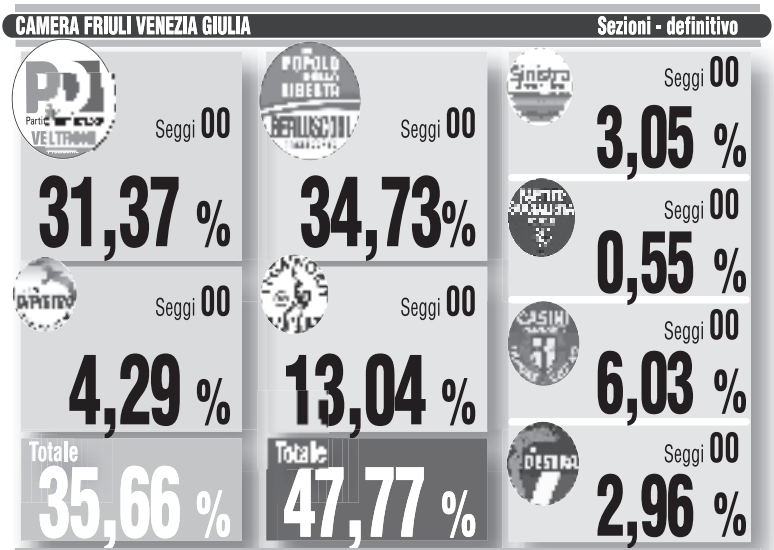

CAMERA 2006

CENTROSINISTRA			CENTRODESTRA		
	%	seggi		%	seggi
L'Ulivo	27,46	7	Liste del Presidente	-	-
Democratici Di Sinistra	-	-	Forza Italia	24,50	5
Margherita	-	-	Alleanza Nazionale	10,23	2
Rifondazione Comunista	4,62	1	UDC	6,58	1
La Rosa nel Pugno	2,33	1	Lega Nord	10,38	2
SVP	-	-	Dem. Crist.-Nuovo Psi	0,67	-
Pannella-Bonino	-	-	Alternativa Sociale	0,48	-
AP-Ud.Eur	0,33	-	Altri Centrodestra	1,05	-
Italia dei Valori	2,34	1	Democrazia Europea	-	-
Comunisti Italiani	1,50	-	Altri Destra	-	-
Fed.deiVerdi	2,13	-			
Il Girasole	-	-			
Part. Pens.	0,68	-			
I Socialisti	0,19	-			
Altri Centrosinistra	0,56	-			
TOTALE CENTROSINISTRA	42,20	10	TOTALE CENTRODESTRA	53,91	10

CAMERA 2006

CENTROSINISTRA			CENTRODESTRA		
	%	seggi		%	seggi
L'Ulivo	29,08	4	Forza Italia	23,39	3
Democratici Di Sinistra	-	-	Alleanza Nazionale	15,45	2
Margherita	-	-	UDC	7,06	1
Rifondazione Comunista	4,93	1	Lega Nord	7,16	1
La Rosa nel Pugno	2,70	-	Dem. Crist.-Nuovo Psi	-	-
Pannella-Bonino	-	-	Alternativa Sociale	0,76	-
AP-Ud.Eur	0,46	-	Altri Centrodestra	0,65	-
Italia dei Valori	2,36	-	Democrazia Europea	-	-
Comunisti Italiani	1,92	-	Altri Destra	-	-
Fed.deiVerdi	1,76	1			
Il Girasole	-	-			
Part. Pens.	1,6	-			
SVP	-	-			
Altri Centrosinistra	-	-			
TOTALE CENTROSINISTRA	44,84	6	TOTALE CENTRODESTRA	54,50	7

CAMERA 2006

CENTROSINISTRA			CENTRODESTRA		
	%	seggi		%	seggi
L'Ulivo	43,25	18	Forza Italia	16,92	6
Democratici Di Sinistra	-	-	Alleanza Nazionale	12,57	4
Margherita	-	-	UDC	5,89	2
Rifondazione Comunista	8,19	3	Lega Nord	1,08	-
La Rosa nel Pugno	2,40	1	Dem. Crist.-Nuovo Psi	0,69	1
Pannella-Bonino	-	-	Alternativa Sociale	0,52	-
AP-Ud.Eur	0,39	-	Altri Centrodestra	0,56	-
Italia dei Valori	3,44	1	Democrazia Europea	-	-
Comunisti Italiani	2,42	1	Altri Destra	-	-
Fed.deiVerdi	1,76	1			
Il Girasole	-	-			
Part. Pens.	0,27	-			
I Socialisti	-	-			
Altri Centrosinistra	-	-			
TOTALE CENTROSINISTRA	61,74	25	TOTALE CENTRODESTRA	38,25	13