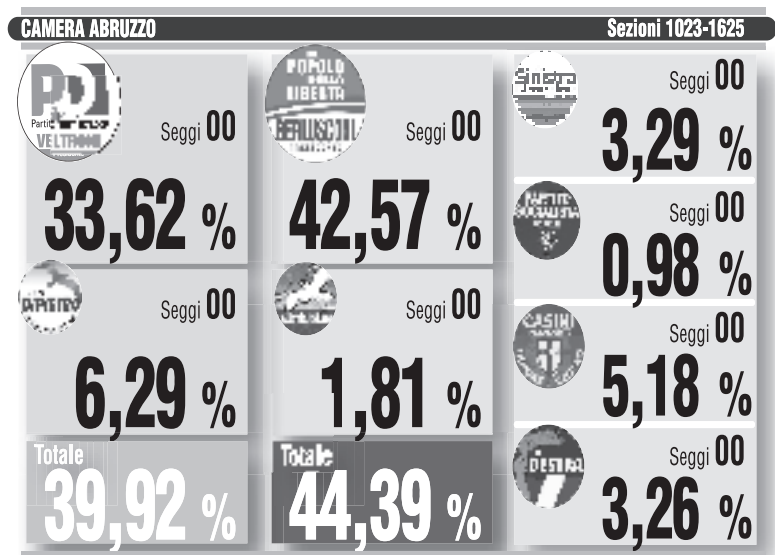

CAMERA 2006

CENTROSINISTRA			CENTRODESTRA		
	%	seggi		%	seggi
L'Ulivo	32,41	5	Forza Italia	22,75	3
Democratici Di Sinistra	-	-	Alleanza Nazionale	14,28	2
Margherita	-	-	UDC	6,81	1
Rifondazione Comunista	6,46	1	Lega Nord	0,51	-
La Rosa nel Pugno	2,94	-	Dem. Crist.-Nuovo Psi	0,94	-
Pannella-Bonino	-	-	Alternativa Sociale	0,92	-
AP-Ud.Eur	2,26	1	Altri Centrodestra	0,79	-
Italia dei Valori	4,10	1	Democrazia Europea	-	-
Comunisti Italiani	2,50	-	Altri Destra	-	-
Fed.deiVerdi	1,55	-			
Il Girasole	-	-			
Part. Pens.	0,58	-			
Sdi	-	-			
Altri Centrosinistra	-	-			
TOTALE CENTROSINISTRA	52,83	8	TOTALE CENTRODESTRA	47,04	6