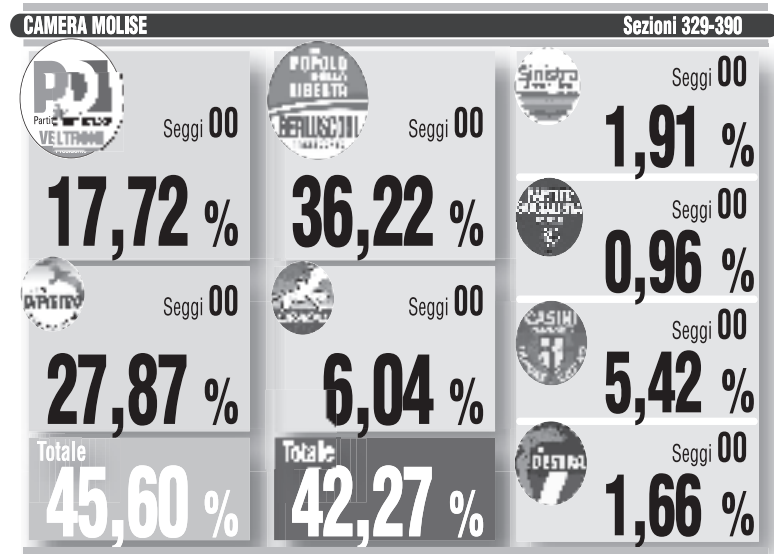

CAMERA 2006

CENTROSINISTRA			CENTRODESTRA		
	%	seggi		%	seggi
L'Ulivo	29,73	1	Forza Italia	26,70	1
Democratici Di Sinistra	-	-	Alleanza Nazionale	11,11	-
Margherita	-	-	UDC	7,65	-
Rifondazione Comunista	4,79	-	Lega Nord	0,17	-
La Rosa nel Pugno	1,74	-	Dem. Crist.-Nuovo Psi	2,09	-
Pannella-Bonino	-	-	Alternativa Sociale	0,81	-
AP-Ud.Eur	2,91	-	P. Repubblicano Ital.	-	-
Italia dei Valori	8,12	-	Altri Centrodestra	0,53	-
Comunisti Italiani	1,87	-	Democrazia Europea	-	-
Fed.deiVerdi	1,17	-	Altri Destra	-	-
Il Girasole	-	-			
Part. Pens.	0,54	-			
Altri Centrosinistra	-	-			
TOTALE CENTROSINISTRA	50,90	1	TOTALE CENTRODESTRA	49,09	1