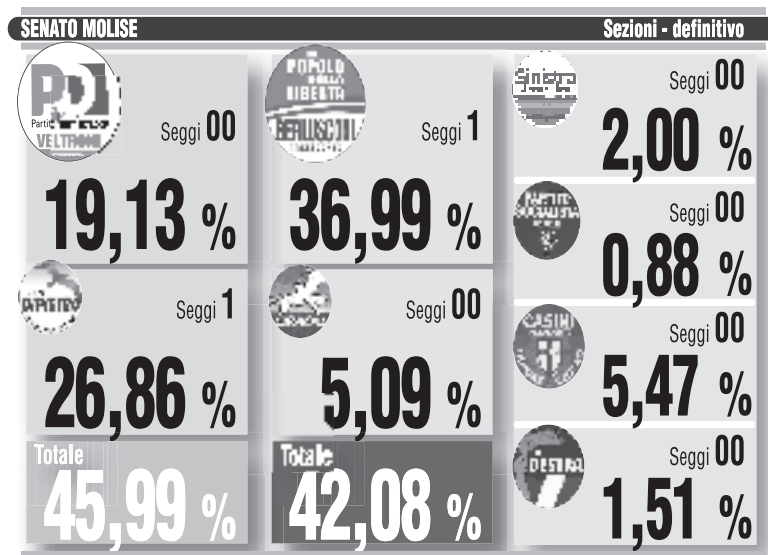

SENATO 2006

CENTROSINISTRA	%	seggi	CENTRODESTRA	%	seggi
L'Ulivo	31,85	1	Forza Italia	33,06	1
Democratici di Sinistra	-	-	Alleanza Nazionale	14,19	-
Margherita	-	-	UDC	-	-
Rifondazione Comunista	5,38	-	Lega Nord	0,22	-
La Rosa nel Pugno	1,76	-	Dem. Crist.-Nuovo Psi	-	-
Pannella-Bonino	-	-	Alternativa Sociale	0,91	-
AP-Ud.Eur	-	-	Partito Repubblicano Ital.	0,25	-
Italia dei Valori	8,49	-	Altri Centrodestra	0,81	-
Comunisti Italiani	-	-	Democrazia Europea	-	-
Fed. dei Verdi	-	-	Altri Destra	-	-
Il Girasole	-	-	Altri	-	-
Insieme con l'Unione	2,22	-			
Part. Pens.	0,80	-			
Altri Centrosinistra	-	-			
TOTALE CENTROSINISTRA	50,52	1	TOTALE CENTRODESTRA	49,47	1