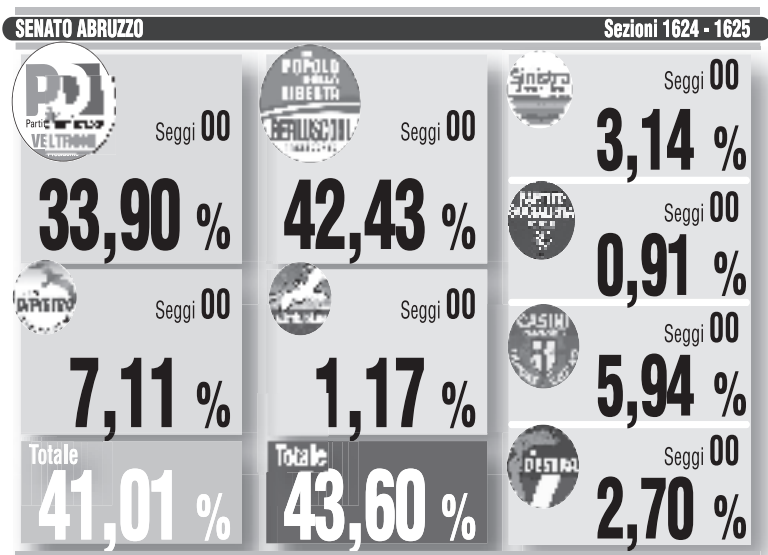

SENATO 2006

CENTROSINISTRA	%	seggi	CENTRODESTRA	%	seggi
L'Ulivo	-	-	Forza Italia	17,32	3
Democratici di Sinistra	29,83	6	Alleanza Nazionale	12,66	3
Margherita	9,02	2	UDC	6,02	1
Rifondazione Comunista	11,11	2	Lega Nord	1,06	-
La Rosa nel Pugno	2,42	-	Dem. Crist.-Nuovo Psi	0,66	-
Pannella-Bonino	-	-	Alternativa Sociale	0,50	-
AP-Ud.Eur	0,39	-	Altri Centrodestra	0,46	-
Italia dei Valori	2,15	-	Democrazia Europea	-	-
Comunisti Italiani	-	-	Altri Destra	-	-
Fed. dei Verdi	-	-	Altri	-	-
Il Girasole	-	-			
Insieme con l'Unione	4,91	1			
Part. Pens.	0,76	-			
Altri Centrosinistra	0,65	-			
TOTALE CENTROSINISTRA	61,28	11	TOTALE CENTRODESTRA	38,71	7

SENATO 2006

CENTROSINISTRA	%	seggi	CENTRODESTRA	%	seggi
L'Ulivo	-	-	Forza Italia	18,83	4
Democratici di Sinistra	30,57	7	Alleanza Nazionale	10,29	3
Margherita	9,41	2	UDC	5,82	1
Rifondazione Comunista	7,20	2	Lega Nord	3,83	1
La Rosa nel Pugno	2,29	-	Dem. Crist.-Nuovo Psi	0,44	-
Pannella-Bonino	-	-	Alternativa Sociale	0,52	-
AP-Ud.Eur	0,33	-	Partito Repubblicano Ital.	0,39	-
Italia dei Valori	2,41	-	Altri Centrodestra	0,41	-
Comunisti Italiani	-	-	Democrazia Europea	-	-
Fed. dei Verdi	-	-	Altri Destra	-	-
Il Girasole	-	-	Altri	-	-
Insieme con l'Unione	5,75	1			
Part. Pens.	0,99	-			
SVP	-	-			
Altri Centrosinistra	0,43	-			
TOTALE CENTROSINISTRA	59,42	12	TOTALE CENTRODESTRA	40,57	9

SENATO 2006

CENTROSINISTRA	%	seggi	CENTRODESTRA	%	seggi
L'Ulivo	-	-	Forza Italia	18,26	1
Democratici di Sinistra	27,16	2	Alleanza Nazionale	15,24	1
Margherita	9,08	1	UDC	6,58	1
Rifondazione Comunista	10,40	1	Lega Nord	0,76	-
La Rosa nel Pugno	3,01	-	Dem. Crist.-Nuovo Psi	0,67	-
Pannella-Bonino	-	-	Alternativa Sociale	0,54	-
AP-Ud.Eur	0,55	-	Fiamma Tricolore	0,73	-
Italia dei Valori	1,94	-	Democrazia Europea	-	-
Comunisti Italiani	-	-	Altri Destra	-	-
Fed. dei Verdi	-	-	Altri	-	-
Il Girasole	-	-			
Insieme con l'Unione	4,35	-			
Part. Pens.	0,64	-			
Altri Centrosinistra	-	-			
TOTALE CENTROSINISTRA	57,18	4	TOTALE CENTRODESTRA	42,81	3