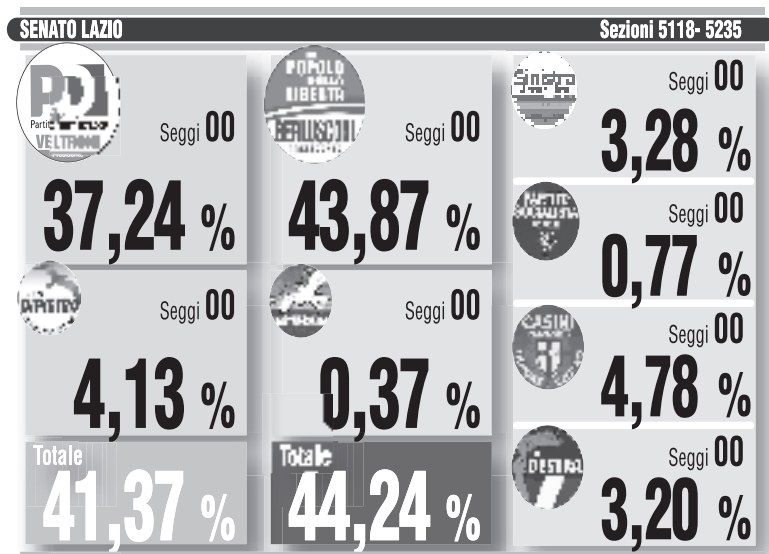

SENATO 2006

CENTROSINISTRA	%	seggi	CENTRODESTRA	%	seggi
L'Ulivo	-	-	Liste del Presidente	-	-
Democratici di Sinistra	19,19	6	Forza Italia	21,28	7
Margherita	9,10	3	Alleanza Nazionale	18,79	6
Rifondazione Comunista	8,85	2	UDC	7,04	2
La Rosa nel Pugno	2,84	-	Lega Nord	0,26	-
Pannella-Bonino	-	-	Dem. Crist.-Nuovo Psi	0,71	-
AP-Ud.Eur	1,14	-	Alternativa Sociale	0,90	-
Italia dei Valori	2,61	-	Altri Centrodestra	1,23	-
Comunisti Italiani	-	-	Democrazia Europea	-	-
Fed. dei Verdi	-	-	Altri Destra	-	-
Il Girasole	-	-	Altri	0,63	-
Insieme con l'Unione	4,19	1			
Part. Pens.	0,55	-			
I Socialisti	0,27	-			
Altri Centrosinistra	0,33	-			
TOTALE CENTROSINISTRA	49,11	12	TOTALE CENTRODESTRA	50,24	15