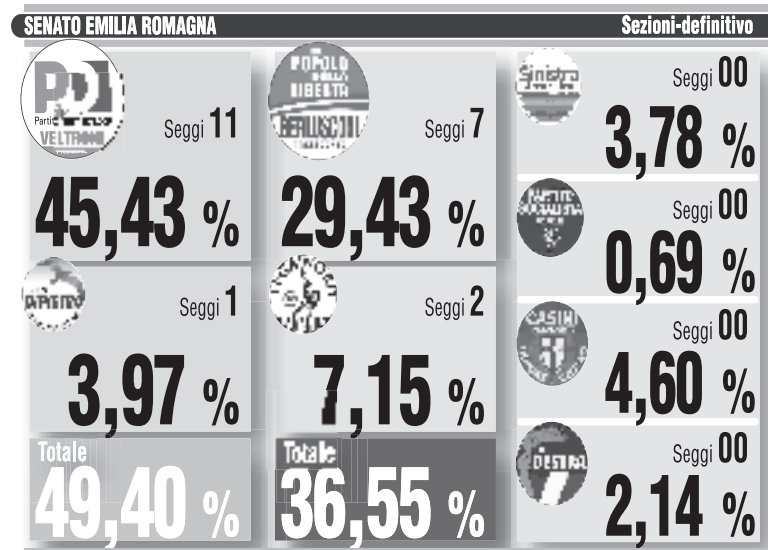

SENATO 2006

CENTROSINISTRA	%	seggi	CENTRODESTRA	%	seggi
L'Ulivo	-	-	Forza Italia	17,32	3
Democratici di Sinistra	29,83	6	Alleanza Nazionale	12,66	3
Margherita	9,02	2	UDC	6,02	1
Rifondazione Comunista	11,11	2	Lega Nord	1,06	-
La Rosa nel Pugno	2,42	-	Dem. Crist.-Nuovo Psi	0,66	-
Pannella-Bonino	-	-	Alternativa Sociale	0,50	-
AP-Ud.Eur	0,39	-	Altri Centrodestra	0,46	-
Italia dei Valori	2,15	-	Democrazia Europea	-	-
Comunisti Italiani	-	-	Altri Destra	-	-
Fed. dei Verdi	-	-	Altri	-	-
Il Girasole	-	-			
Insieme con l'Unione	4,91	1			
Part. Pens.	0,76	-			
Altri Centrosinistra	0,65	-			
TOTALE CENTROSINISTRA	61,28	11	TOTALE CENTRODESTRA	38,71	7

SENATO 2006

CENTROSINISTRA	%	seggi	CENTRODESTRA	%	seggi
L'Ulivo	-	-	Forza Italia	18,83	4
Democratici di Sinistra	30,57	7	Alleanza Nazionale	10,29	3
Margherita	9,41	2	UDC	5,82	1
Rifondazione Comunista	7,20	2	Lega Nord	3,83	1
La Rosa nel Pugno	2,29	-	Dem. Crist.-Nuovo Psi	0,44	-
Pannella-Bonino	-	-	Alternativa Sociale	0,52	-
AP-Ud.Eur	0,33	-	Partito Repubblicano Ital.	0,39	-
Italia dei Valori	2,41	-	Altri Centrodestra	0,41	-
Comunisti Italiani	-	-	Democrazia Europea	-	-
Fed. dei Verdi	-	-	Altri Destra	-	-
Il Girasole	-	-	Altri	-	-
Insieme con l'Unione	5,75	1			
Part. Pens.	0,99	-			
SVP	-	-			
Altri Centrosinistra	0,43	-			
TOTALE CENTROSINISTRA	59,42	12	TOTALE CENTRODESTRA	40,57	9

SENATO 2006

CENTROSINISTRA	%	seggi	CENTRODESTRA	%	seggi
L'Ulivo	-	-	Forza Italia	18,26	1
Democratici di Sinistra	27,16	2	Alleanza Nazionale	15,24	1
Margherita	9,08	1	UDC	6,58	1
Rifondazione Comunista	10,40	1	Lega Nord	0,76	-
La Rosa nel Pugno	3,01	-	Dem. Crist.-Nuovo Psi	0,67	-
Pannella-Bonino	-	-	Alternativa Sociale	0,54	-
AP-Ud.Eur	0,55	-	Fiamma Tricolore	0,73	-
Italia dei Valori	1,94	-	Democrazia Europea	-	-
Comunisti Italiani	-	-	Altri Destra	-	-
Fed. dei Verdi	-	-	Altri	-	-
Il Girasole	-	-			
Insieme con l'Unione	4,35	-			
Part. Pens.	0,64	-			
Altri Centrosinistra	-	-			
TOTALE CENTROSINISTRA	57,18	4	TOTALE CENTRODESTRA	42,81	3