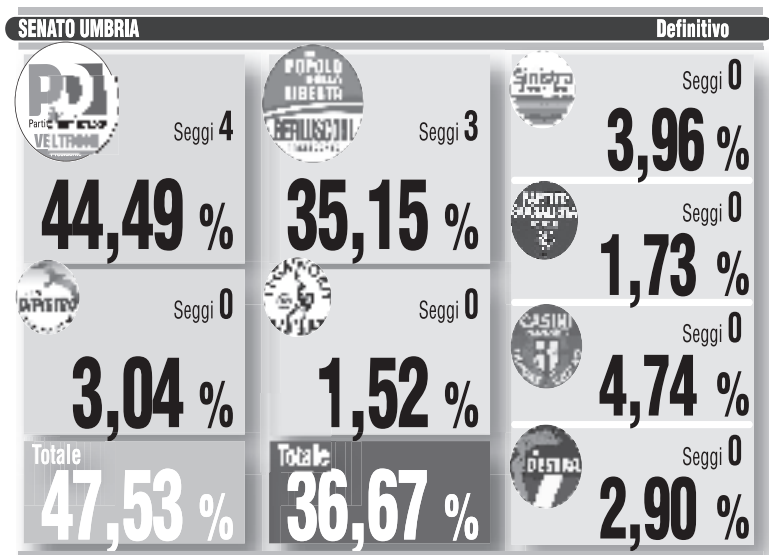

SENATO 2006

CENTROSINISTRA	%	seggi	CENTRODESTRA	%	seggi
L'Ulivo	-	-	Forza Italia	17,32	3
Democratici di Sinistra	29,83	6	Alleanza Nazionale	12,66	3
Margherita	9,02	2	UDC	6,02	1
Rifondazione Comunista	11,11	2	Lega Nord	1,06	-
La Rosa nel Pugno	2,42	-	Dem. Crist.-Nuovo Psi	0,66	-
Pannella-Bonino	-	-	Alternativa Sociale	0,50	-
AP-Ud.Eur	0,39	-	Altri Centrodestra	0,46	-
Italia dei Valori	2,15	-	Democrazia Europea	-	-
Comunisti Italiani	-	-	Altri Destra	-	-
Fed. dei Verdi	-	-	Altri	-	-
Il Girasole	-	-			
Insieme con l'Unione	4,91	1			
Part. Pens.	0,76	-			
Altri Centrosinistra	0,65	-			
TOTALE CENTROSINISTRA	61,28	11	TOTALE CENTRODESTRA	38,71	7

SENATO 2006

CENTROSINISTRA	%	seggi	CENTRODESTRA	%	seggi
L'Ulivo	-	-	Forza Italia	18,83	4
Democratici di Sinistra	30,57	7	Alleanza Nazionale	10,29	3
Margherita	9,41	2	UDC	5,82	1
Rifondazione Comunista	7,20	2	Lega Nord	3,83	1
La Rosa nel Pugno	2,29	-	Dem. Crist.-Nuovo Psi	0,44	-
Pannella-Bonino	-	-	Alternativa Sociale	0,52	-
AP-Ud.Eur	0,33	-	Partito Repubblicano Ital.	0,39	-
Italia dei Valori	2,41	-	Altri Centrodestra	0,41	-
Comunisti Italiani	-	-	Democrazia Europea	-	-
Fed. dei Verdi	-	-	Altri Destra	-	-
Il Girasole	-	-	Altri	-	-
Insieme con l'Unione	5,75	1			
Part. Pens.	0,99	-			
SVP	-	-			
Altri Centrosinistra	0,43	-			
TOTALE CENTROSINISTRA	59,42	12	TOTALE CENTRODESTRA	40,57	9

SENATO 2006

CENTROSINISTRA	%	seggi	CENTRODESTRA	%	seggi
L'Ulivo	-	-	Forza Italia	18,26	1
Democratici di Sinistra	27,16	2	Alleanza Nazionale	15,24	1
Margherita	9,08	1	UDC	6,58	1
Rifondazione Comunista	10,40	1	Lega Nord	0,76	-
La Rosa nel Pugno	3,01	-	Dem. Crist.-Nuovo Psi	0,67	-
Pannella-Bonino	-	-	Alternativa Sociale	0,54	-
AP-Ud.Eur	0,55	-	Fiamma Tricolore	0,73	-
Italia dei Valori	1,94	-	Democrazia Europea	-	-
Comunisti Italiani	-	-	Altri Destra	-	-
Fed. dei Verdi	-	-	Altri	-	-
Il Girasole	-	-			
Insieme con l'Unione	4,35	-			
Part. Pens.	0,64	-			
Altri Centrosinistra	-	-			
TOTALE CENTROSINISTRA	57,18	4	TOTALE CENTRODESTRA	42,81	3