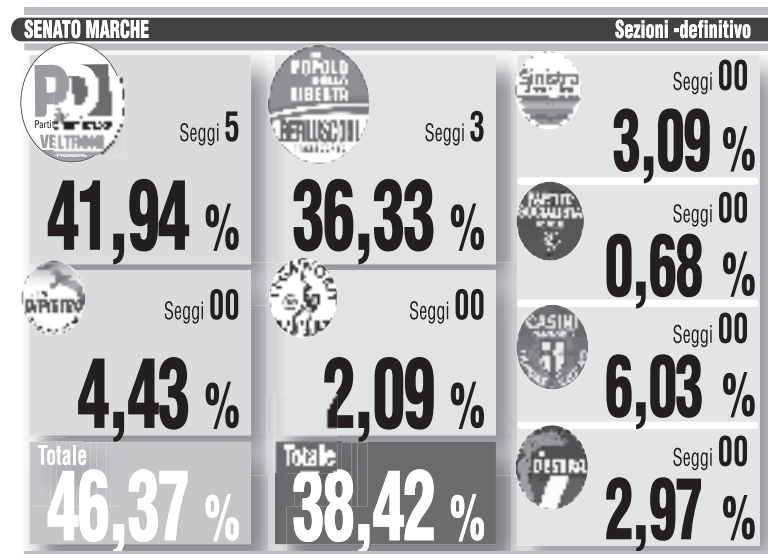

SENATO 2006

CENTRO SINISTRA	%	seggi	CENTRO DESTRA	%	seggi
L'Ulivo	-	-	Forza Italia	19,55	1
Democratici di Sinistra	22,96	2	Alleanza Nazionale	14,40	1
Margherita	11,38	1	UDC	8,10	1
Rifondazione Comunista	8,75	1	Lega Nord	0,99	-
La Rosa nel Pugno	1,86	-	Dem. Crist.-Nuovo Psi	0,62	-
Pannella-Bonino	-	-	Alternativa Sociale	0,56	-
AP-Ud.Eur	0,70	-	Partito Repubblicano Ital.	0,27	-
Italia dei Valori	2,66	-	Altri Centrodestra	1,05	-
Comunisti Italiani	-	-	Democrazia Europea	-	-
Fed. dei Verdi	-	-	Altri Destra	-	-
Il Girasole	-	-	Altri	-	-
Insieme con l'Unione	4,20	1			
Part. Pens.	0,74	-			
Altri Centrosinistra	1,09	-			
TOTALE CENTROSINISTRA	54,40	5	TOTALE CENTRODESTRA	49,59	3