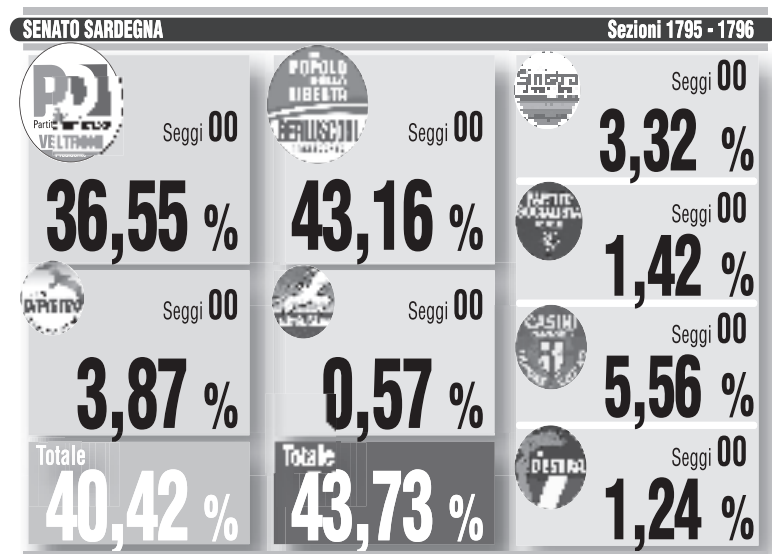

SENATO 2006

CENTROSINISTRA	%	seggi	CENTRODESTRA	%	seggi
L'Ulivo	-	-	Forza Italia	22,73	2
Democratici di Sinistra	17,17	2	Alleanza Nazionale	12,95	1
Margherita	12,55	1	UDC	7,76	1
Rifondazione Comunista	8,20	1	Lega Nord	-	-
La Rosa nel Pugno	2,48	-	Dem. Crist.-Nuovo Psi	0,62	-
SDI	-	-	Alternativa Sociale	0,64	-
Pannella-Bonino	-	-	Partito Repubblicano Ital.	0,16	-
AP-Ud.Eur	2,26	-	Altri Centrodestra	0,44	-
Italia dei Valori	2,97	-	Democrazia Europea	-	-
Comunisti Italiani	-	-	Altri Destra	-	-
Fed. dei Verdi	-	-	Altri	3,77	-
Il Girasole	-	-			
Insieme con l'Unione	4,40	1			
Part. Pens.	0,82	-			
I Socialisti	-	-			
Altri Centrosinistra	-	-			
TOTALE CENTROSINISTRA	50,88	5	TOTALE CENTRODESTRA	45,33	4