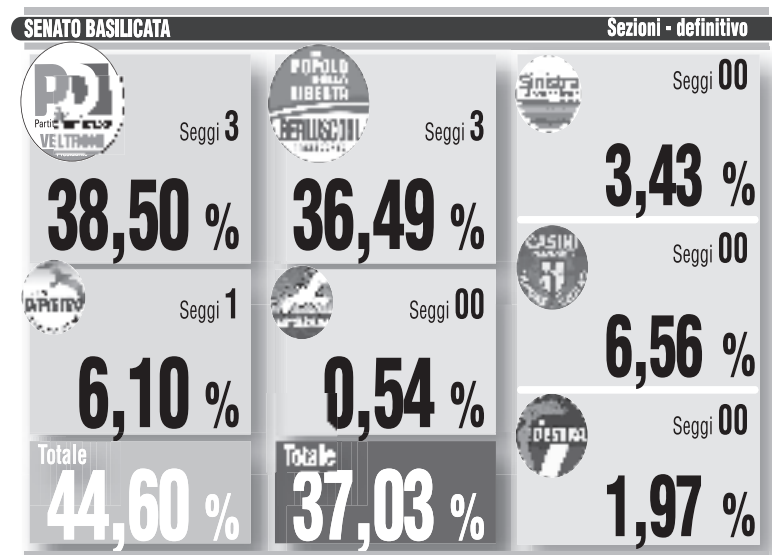

SENATO 2006

CENTROSINISTRA	%	seggi	CENTRODESTRA	%	seggi
L'Ulivo	-	-	Forza Italia	19,44	2
Democratici di Sinistra	19,86	2	Alleanza Nazionale	11,56	1
Margherita	15,43	1	UDC	5,82	-
Rifondazione Comunista	6,41	1	Lega Nord	0,64	-
La Rosa nel Pugno	2,91	-	Dem. Crist.-Nuovo Psi	-	-
SDI	-	-	Alternativa Sociale	0,39	-
Pannella-Bonino	-	-	Partito Repubblicano ital.	0,35	-
AP-Ud.Eur	4,77	-	Altri Centrodestra	0,93	-
Italia dei Valori	3,42	-	Democrazia Europea	-	-
Comunisti Italiani	-	-	Altri Destra	-	-
Fed. dei Verdi	-	-	Altri	0,45	-
Il Girasole	-	-			
Insieme con l'Unione	4,84	-			
Part. Pens.	0,56	-			
I Socialisti	1,47	-			
Altri Centrosinistra	0,69	-			
TOTALE CENTROSINISTRA	60,39	4	TOTALE CENTRODESTRA	39,15	3