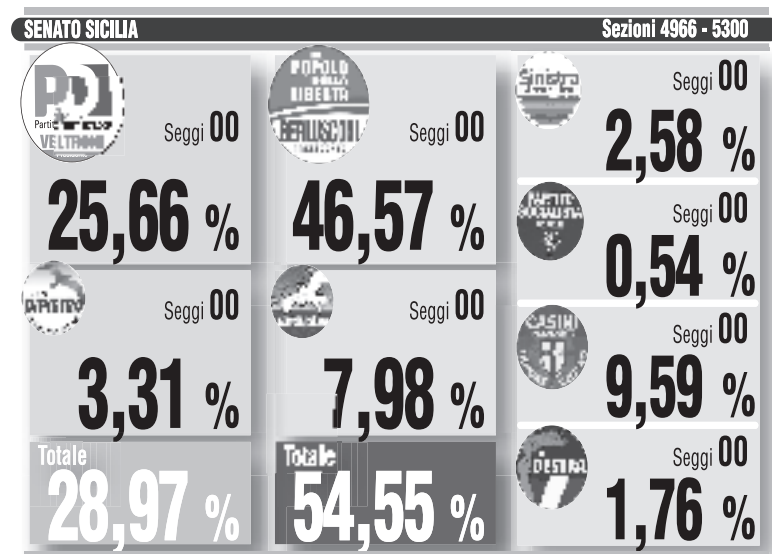

SENATO 2006

CENTROSINISTRA	%	seggi	CENTRODESTRA	%	seggi
L'Ulivo	-	-	Forza Italia	28,50	8
Democratici di Sinistra	11,38	4	Alleanza Nazionale	10,70	3
Margherita	11,77	4	UDC	9,59	3
Rifondazione Comunista	5,26	2	Lega Nord	4,09	1
La Rosa nel Pugno	2,02	-	Dem. Crist.-Nuovo Psi	-	-
Pannella-Bonino	-	-	Alternativa Sociale	0,65	-
AP-Ud.Eur	2,09	-	Partito Repubblicano ital.	0,33	-
Italia dei Valori	3,66	1	Altri Centrodestra	3,86	-
Comunisti Italiani	-	-	Democrazia Europea	-	-
Fed. dei Verdi	-	-	Altri Destra	-	-
Il Girasole	-	-	Altri	1,68	-
Insieme con l'Unione	2,55	-			
Part. Pens.	0,57	-			
I Socialisti	0,50	-			
Altri Centrosinistra	0,70	-			
TOTALE CENTROSINISTRA	40,54	11	TOTALE CENTRODESTRA	57,76	15