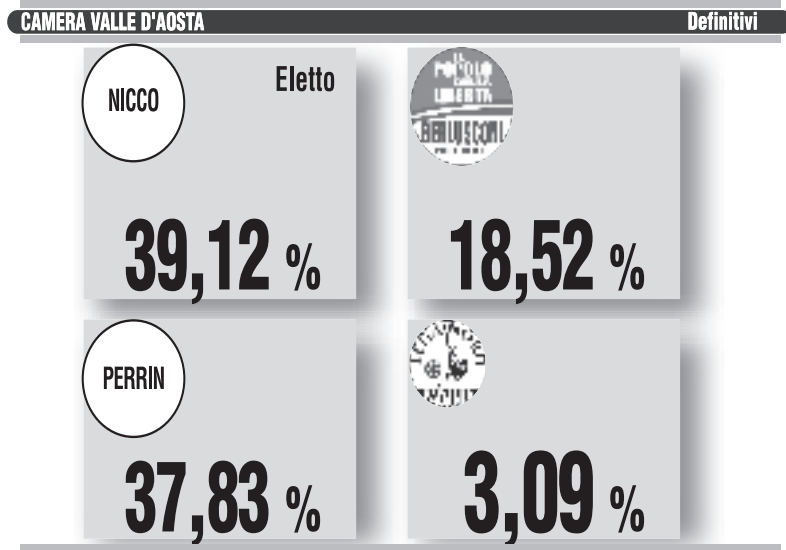

mercoledì 16 aprile 2008

CAMERA 2006

CENTROSINISTRA	%	seggi	CENTRODESTRA	%	seggi
Auto. Lib. Democrazie	43,43	1	Partito dei pensionati	1,44	-
Democratici Di Sinistra	-	-	Vallée d'Aosta	30,66	-
			L. alternativa	-	-
			Forza Italia-All. Nazionale	17,00	-
			Alleanza Nazionale	-	-
			Forza Italia-Lega Nord	-	-
			UDC	2,90	-
			Lega Nord	1,99	-
			Alternativa Sociale	2,01	-
			Fiamma Tricolore	0,54	-
TOTALE CENTROSINISTRA	43,43	1	TOTALE CENTRODESTRA	56,54	-

CAMERA 2006

CENTROSINISTRA	%	seggi	CENTRODESTRA	%	seggi
L'Ulivo	20,68	3	Forza Italia	16,62	1
Democratici Di Sinistra	-	-	Alleanza Nazionale	8,13	1
Margherita	-	-	UDC	4,85	-
Rifondazione Comunista	3,04	-	Lega Nord	4,48	1
La Rosanel Pugno	-	-	Dem. Crist.-Nuovo Psi	0,26	-
SVP	28,50	4	Alternativa Sociale	0,37	-
Pannella-Bonino	-	-	Fiamma Tricolore	0,57	-
Udeur	0,23	-	Die Freiheitlichen	2,67	-
Italia dei Valori	1,90	-	Democrazia Europea	-	-
Comunisti Italiani	1,07	-	Altri Destra	-	-
Fed.deiVerdi	3,91	1			
Il Girasole	-	-			
Part. Pens.	0,83	-			
I Socialisti	-	-			
Altri Centrosinistra	-	-			
TOTALE CENTROSINISTRA	62,00	8	TOTALE CENTRODESTRA	36,31	3

CAMERA 2006

CENTROSINISTRA	%	seggi	CENTRODESTRA	%	seggi
L'Ulivo	26,19	9	Liste del Presidente	-	-
Democratici Di Sinistra	-	-	Forza Italia	24,47	7
Margherita	-	-	Alleanza Nazionale	11,93	3
Rifondazione Comunista	3,41	1	UDC	8,54	3
La Rosanel Pugno	2,04	1	Lega Nord	11,56	3
SVP	-	-	Dem. Crist.-Nuovo Psi	0,39	-
Pannella-Bonino	-	-	Alternativa Sociale	0,67	-
AP-Ud.Eur	0,54	-	Altri Centrodestra	1,17	-
Italia dei Valori	2,09	1	Democrazia Europea	-	-
Comunisti Italiani	1,36	-	Altri Destra	-	-
Fed.deiVerdi	1,68	1			
Il Girasole	-	-			
Part. Pens.	0,64	-			
I Socialisti	0,19	-			
Altri Centrosinistra	0,67	-			
TOTALE CENTROSINISTRA	38,89	13	TOTALE CENTRODESTRA	58,76	16