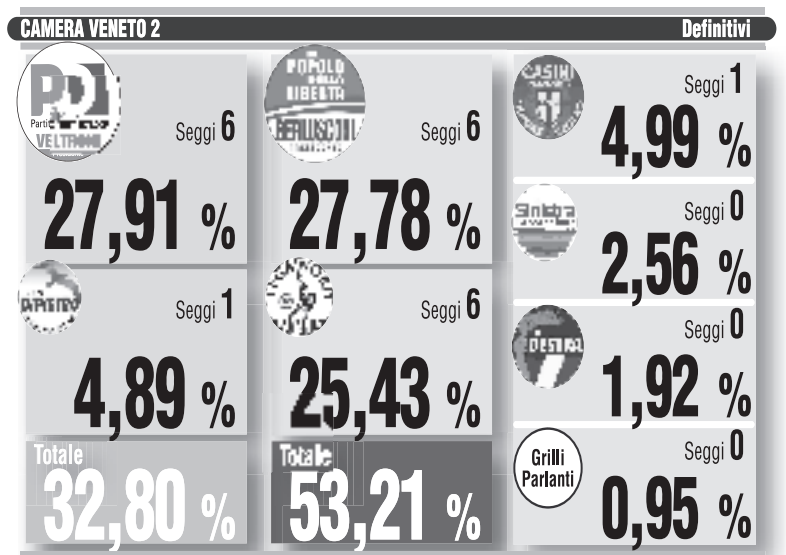

mercoledì 16 aprile 2008

CAMERA 2006

CENTROSINISTRA	%	seggi	CENTRODESTRA	%	seggi
Auto. Lib. Democrazie	43,43	1	Partito dei pensionati	1,44	-
Democratici Di Sinistra	-	-	Vallée d'Aosta	30,66	-
			L. alternativa	-	-
			Forza Italia-All. Nazionale	17,00	-
			Alleanza Nazionale	-	-
			Forza Italia-Lega Nord	-	-
			UDC	2,90	-
			Lega Nord	1,99	-
			Alternativa Sociale	2,01	-
			Fiamma Tricolore	0,54	-
TOTALE CENTROSINISTRA	43,43	1	TOTALE CENTRODESTRA	56,54	-

CAMERA 2006

CENTROSINISTRA	%	seggi	CENTRODESTRA	%	seggi
L'Ulivo	20,68	3	Forza Italia	16,62	1
Democratici Di Sinistra	-	-	Alleanza Nazionale	8,13	1
Margherita	-	-	UDC	4,85	-
Rifondazione Comunista	3,04	-	Lega Nord	4,48	1
La Rosanel Pugno	-	-	Dem. Crist.-Nuovo Psi	0,26	-
SVP	28,50	4	Alternativa Sociale	0,37	-
Pannella-Bonino	-	-	Fiamma Tricolore	0,57	-
Udeur	0,23	-	Die Freiheitlichen	2,67	-
Italia dei Valori	1,90	-	Democrazia Europea	-	-
Comunisti Italiani	1,07	-	Altri Destra	-	-
Fed.deiVerdi	3,91	1			
Il Girasole	-	-			
Part. Pens.	0,83	-			
I Socialisti	-	-			
Altri Centrosinistra	-	-			
TOTALE CENTROSINISTRA	62,00	8	TOTALE CENTRODESTRA	36,31	3

CAMERA 2006

CENTROSINISTRA	%	seggi	CENTRODESTRA	%	seggi
L'Ulivo	26,19	9	Liste del Presidente	-	-
Democratici Di Sinistra	-	-	Forza Italia	24,47	7
Margherita	-	-	Alleanza Nazionale	11,93	3
Rifondazione Comunista	3,41	1	UDC	8,54	3
La Rosanel Pugno	2,04	1	Lega Nord	11,56	3
SVP	-	-	Dem. Crist.-Nuovo Psi	0,39	-
Pannella-Bonino	-	-	Alternativa Sociale	0,67	-
AP-Ud.Eur	0,54	-	Altri Centrodestra	1,17	-
Italia dei Valori	2,09	1	Democrazia Europea	-	-
Comunisti Italiani	1,36	-	Altri Destra	-	-
Fed.deiVerdi	1,68	1			
Il Girasole	-	-			
Part. Pens.	0,64	-			
I Socialisti	0,19	-			
Altri Centrosinistra	0,67	-			
TOTALE CENTROSINISTRA	38,89	13	TOTALE CENTRODESTRA	58,76	16