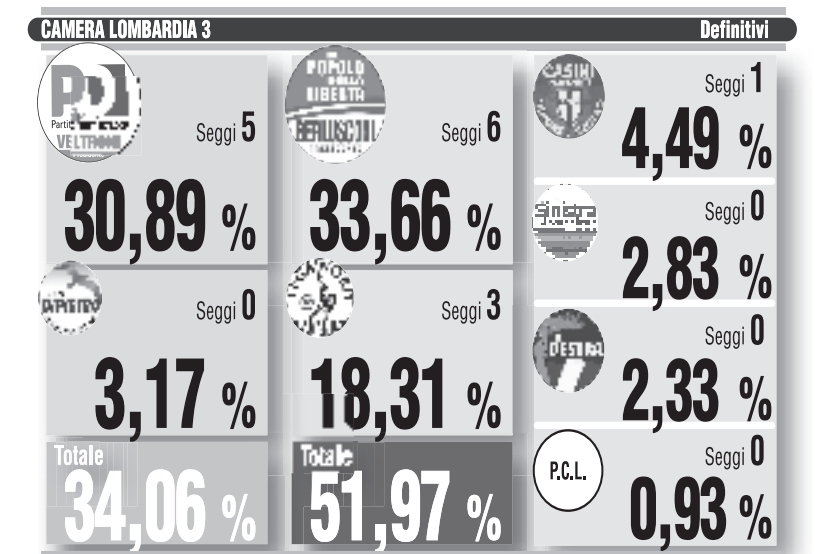

CAMERA 2006

CENTROSINISTRA	%	seggi	CENTRODESTRA	%	seggi
L'Ulivo	30,20	6	Forza Italia	25,96	3
Democratici Di Sinistra	-	-	Alleanza Nazionale	10,27	1
Margherita	-	-	UDC	5,77	1
Rifondazione Comunista	5,43	1	Lega Nord	9,81	2
La Rosa nel Pugno	2,19	-	Dem. Crist.-Nuovo Psi	0,60	-
Pannella-Bonino	-	-	Alternativa Sociale	0,68	-
AP-Ud.Eur	0,48	1	Altri Centrodestra	0,65	-
Italia dei Valori	1,75	-	Democrazia Europea	-	-
Comunisti Italiani	2,36	-	Altri Destra	-	-
Fed.deiVerdi	1,71	-			
Il Girasole	-	-			
Part. Pens.	2,06	-			
Altri Centrosinistra	-	-			
TOTALE CENTROSINISTRA	46,22	8	TOTALE CENTRODESTRA	53,77	7