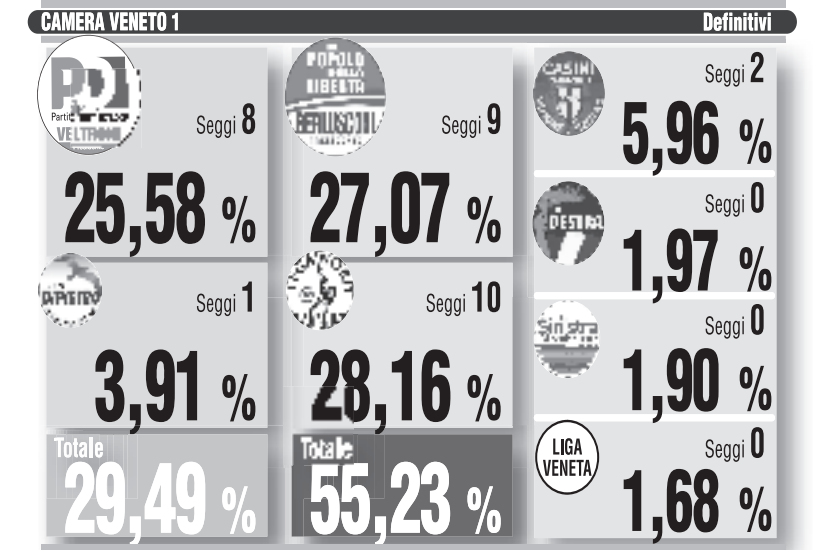

mercoledì 16 aprile 2008

CAMERA 2006

CENTROSINISTRA	%	seggi	CENTRODESTRA	%	seggi
Auto. Lib. Democrazie	43,43	1	Partito dei pensionati	1,44	-
Democratici Di Sinistra	-	-	Vallée d'Aosta	30,66	-
			L. alternativa	-	-
			Forza Italia-All. Nazionale	17,00	-
			Alleanza Nazionale	-	-
			Forza Italia-Lega Nord	-	-
			UDC	2,90	-
			Lega Nord	1,99	-
			Alternativa Sociale	2,01	-
			Fiamma Tricolore	0,54	-
TOTALE CENTROSINISTRA	43,43	1	TOTALE CENTRODESTRA	56,54	-

CAMERA 2006

CENTROSINISTRA	%	seggi	CENTRODESTRA	%	seggi
L'Ulivo	20,68	3	Forza Italia	16,62	1
Democratici Di Sinistra	-	-	Alleanza Nazionale	8,13	1
Margherita	-	-	UDC	4,85	-
Rifondazione Comunista	3,04	-	Lega Nord	4,48	1
La Rosanel Pugno	-	-	Dem. Crist.-Nuovo Psi	0,26	-
SVP	28,50	4	Alternativa Sociale	0,37	-
Pannella-Bonino	-	-	Fiamma Tricolore	0,57	-
Udeur	0,23	-	Die Freiheitlichen	2,67	-
Italia dei Valori	1,90	-	Democrazia Europea	-	-
Comunisti Italiani	1,07	-	Altri Destra	-	-
Fed.deiVerdi	3,91	1			
Il Girasole	-	-			
Part. Pens.	0,83	-			
I Socialisti	-	-			
Altri Centrosinistra	-	-			
TOTALE CENTROSINISTRA	62,00	8	TOTALE CENTRODESTRA	36,31	3

CAMERA 2006

CENTROSINISTRA	%	seggi	CENTRODESTRA	%	seggi
L'Ulivo	26,19	9	Liste del Presidente	-	-
Democratici Di Sinistra	-	-	Forza Italia	24,47	7
Margherita	-	-	Alleanza Nazionale	11,93	3
Rifondazione Comunista	3,41	1	UDC	8,54	3
La Rosanel Pugno	2,04	1	Lega Nord	11,56	3
SVP	-	-	Dem. Crist.-Nuovo Psi	0,39	-
Pannella-Bonino	-	-	Alternativa Sociale	0,67	-
AP-Ud.Eur	0,54	-	Altri Centrodestra	1,17	-
Italia dei Valori	2,09	1	Democrazia Europea	-	-
Comunisti Italiani	1,36	-	Altri Destra	-	-
Fed.deiVerdi	1,68	1			
Il Girasole	-	-			
Part. Pens.	0,64	-			
I Socialisti	0,19	-			
Altri Centrosinistra	0,67	-			
TOTALE CENTROSINISTRA	38,89	13	TOTALE CENTRODESTRA	58,76	16