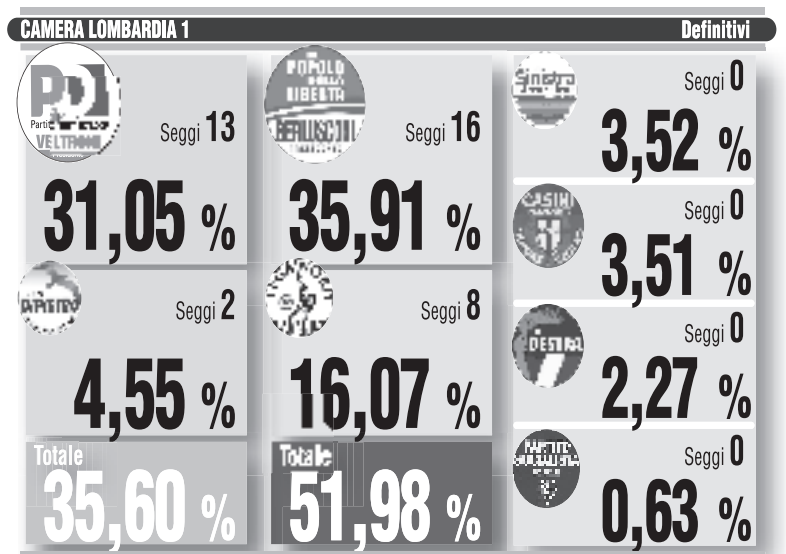

CAMERA 2006

CENTROSINISTRA	%	seggi	CENTRODESTRA	%	seggi
L'Ulivo	28,65	14	Forza Italia	27,75	10
Democratici Di Sinistra	-	-	Alleanza Nazionale	10,89	4
Margherita	-	-	UDC	5,32	2
Rifondazione Comunista	6,50	3	Lega Nord	7,73	3
La Rosa nel Pugno	2,81	1	Dem. Crist.-Nuovo Psi	0,53	-
Pannella-Bonino	-	-	Alternativa Sociale	0,70	-
AP-Ud.Eur	0,31	-	Altri Centrodestra	0,72	-
Italia dei Valori	2,17	1	Democrazia Europea	-	-
Comunisti Italiani	1,91	1	Altri Destra	-	-
Fed.deiVerdi	2,43	1			
Il Girasole	-	-			
Part. Pens.	1,52	-			
Altri Centrosinistra	-	-			
TOTALE CENTROSINISTRA	46,33	21	TOTALE CENTRODESTRA	53,66	19