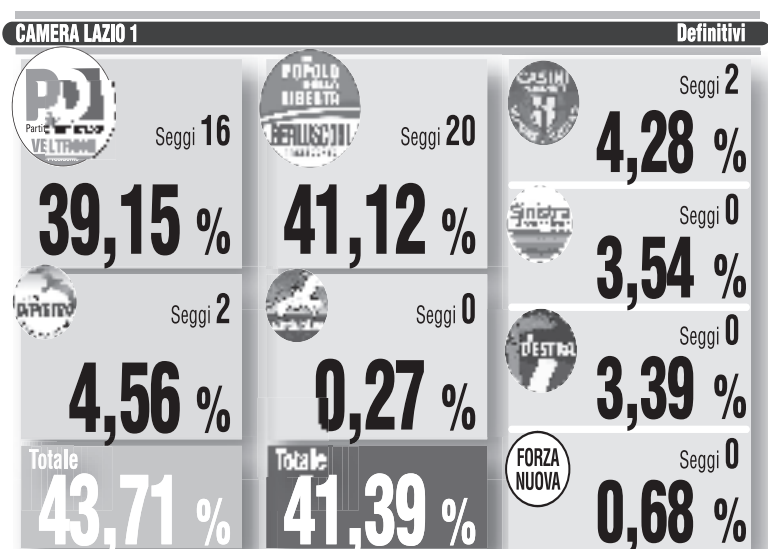

CAMERA 2006

CENTROSINISTRA			CENTRODESTRA		
	%	seggi		%	seggi
L'Ulivo	32.68	15	Liste del Presidente	-	-
Democratici Di Sinistra	-	-	Forza Italia	19.36	7
Margherita	-	-	Alleanza Nazionale	19.07	7
Rifondazione Comunista	7.91	4	UDC	6.36	2
La Rosa nel Pugno	2.78	1	Lega Nord	0.24	-
Pannella-Bonino	-	-	Dem. Crist.-Nuovo Psi	0.59	-
AP-Ud.Eur	0.89	-	Alternativa Sociale	0.98	-
Italia dei Valori	2.01	1	Altri Centrodestra	0.94	-
Comunisti Italiani	2.61	1	Democrazia Europea	-	-
Fed. dei Verdi	2.48	1	Altri Destra	-	-
Il Girasole	-	-			
Part. Pens.	0.61	-			
SVP	-	-			
Altri Centrosinistra	-	-			
TOTALE CENTROSINISTRA	52,26	23	TOTALE CENTRODESTRA	47,57	16