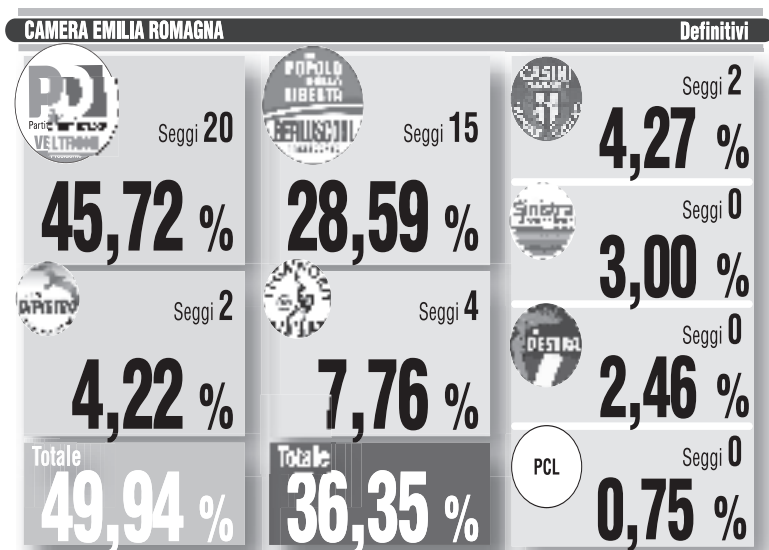

CAMERA 2006

CENTROSINISTRA			CENTRODESTRA		
	%	seggi		%	seggi
L'Ulivo	29.08	4	Forza Italia	23.39	3
Democratici Di Sinistra	-	-	Alleanza Nazionale	15.45	2
Margherita	-	-	UDC	7.06	1
Rifondazione Comunista	4.93	1	Lega Nord	7.16	1
La Rosa nel Pugno	2.70	-	Dem. Crist.-Nuovo Psi	-	-
Pannella-Bonino	-	-	Alternativa Sociale	0.76	-
AP-Ud.Eur	0.46	-	Altri Centrodestra	0.65	-
Italia dei Valori	2.36	-	Democrazia Europea	-	-
Comunisti Italiani	1.92	-	Altri Destra	-	-
Fed. dei Verdi	1.76	1			
Il Girasole	-	-			
Part. Pens.	1.6	-			
SVP	-	-			
Altri Centrosinistra	-	-			
TOTALE CENTROSINISTRA	44,84	6	TOTALE CENTRODESTRA	54,50	7

CAMERA 2006

CENTROSINISTRA			CENTRODESTRA		
	%	seggi		%	seggi
L'Ulivo	34.80	7	Liste del Presidente	-	-
Democratici Di Sinistra	-	-	Forza Italia	23.50	4
Margherita	-	-	Alleanza Nazionale	11.37	2
Rifondazione Comunista	6.77	2	UDC	6.03	1
La Rosa nel Pugno	2.63	-	Lega Nord	3.70	-
Pannella-Bonino	-	-	Dem. Crist.-Nuovo Psi	0.48	-
AP-Ud.Eur	0.49	-	Alternativa Sociale	0.58	-
Italia dei Valori	2.29	-	Altri Centrodestra	0.67	-
Comunisti Italiani	3.04	1	Democrazia Europea	-	-
Fed. dei Verdi	2.03	-	Altri Destra	-	-
Il Girasole	-	-			
Part. Pens.	1.54	-			
SVP	-	-			
Altri Centrosinistra	-	-			
TOTALE CENTROSINISTRA	53,63	10	TOTALE CENTRODESTRA	46,36	7

CAMERA 2006

CENTROSINISTRA			CENTRODESTRA		
	%	seggi		%	seggi
L'Ulivo	43.25	18	Forza Italia	16.92	6
Democratici Di Sinistra	-	-	Alleanza Nazionale	12.57	4
Margherita	-	-	UDC	5.89	2
Rifondazione Comunista	8.19	3	Lega Nord	1.08	-
La Rosa nel Pugno	2.40	1	Dem. Crist.-Nuovo Psi	0.69	1
Pannella-Bonino	-	-	Alternativa Sociale	0.52	-
AP-Ud.Eur	0.39	-	Altri Centrodestra	0.56	-
Italia dei Valori	3.44	1	Democrazia Europea	-	-
Comunisti Italiani	2.42	1	Altri Destra	-	-
Fed. dei Verdi	1.76	1			
Il Girasole	-	-			
Part. Pens.	0.27	-			
SVP	-	-			
Altri Centrosinistra	-	-			
TOTALE CENTROSINISTRA	61,74	25	TOTALE CENTRODESTRA	38,25	13