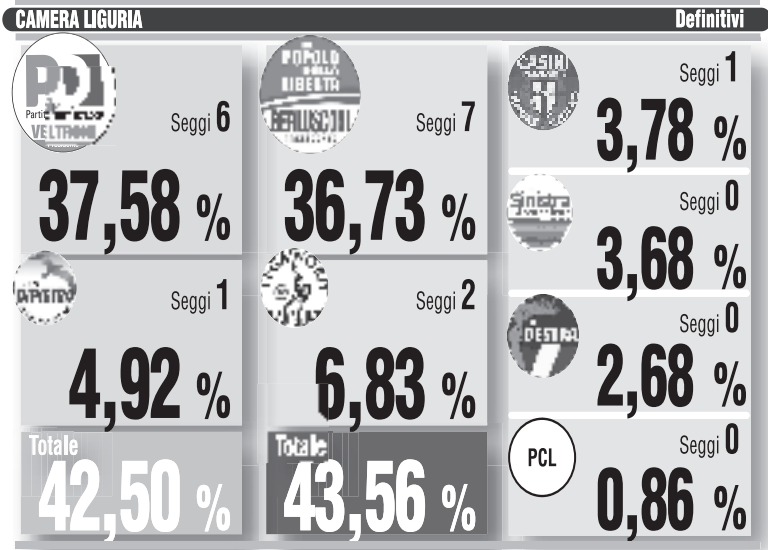

CAMERA 2006

CENTROSINISTRA			CENTRODESTRA		
	%	seggi		%	seggi
L'Ulivo	29.08	4	Forza Italia	23.39	3
Democratici Di Sinistra	-	-	Alleanza Nazionale	15.45	2
Margherita	-	-	UDC	7.06	1
Rifondazione Comunista	4.93	1	Lega Nord	7.16	1
La Rosa nel Pugno	2.70	-	Dem. Crist.-Nuovo Psi	-	-
Pannella-Bonino	-	-	Alternativa Sociale	0.76	-
AP-Ud.Eur	0.46	-	Altri Centrodestra	0.65	-
Italia dei Valori	2.36	-	Democrazia Europea	-	-
Comunisti Italiani	1.92	-	Altri Destra	-	-
Fed. dei Verdi	1.76	1			
Il Girasole	-	-			
Part. Pens.	1.6	-			
SVP	-	-			
Altri Centrosinistra	-	-			
TOTALE CENTROSINISTRA	44,84	6	TOTALE CENTRODESTRA	54,50	7

CAMERA 2006

CENTROSINISTRA			CENTRODESTRA		
	%	seggi		%	seggi
L'Ulivo	34.80	7	Liste del Presidente	-	-
Democratici Di Sinistra	-	-	Forza Italia	23.50	4
Margherita	-	-	Alleanza Nazionale	11.37	2
Rifondazione Comunista	6.77	2	UDC	6.03	1
La Rosa nel Pugno	2.63	-	Lega Nord	3.70	-
Pannella-Bonino	-	-	Dem. Crist.-Nuovo Psi	0.48	-
AP-Ud.Eur	0.49	-	Alternativa Sociale	0.58	-
Italia dei Valori	2.29	-	Altri Centrodestra	0.67	-
Comunisti Italiani	3.04	1	Democrazia Europea	-	-
Fed. dei Verdi	2.03	-	Altri Destra	-	-
Il Girasole	-	-			
Part. Pens.	1.54	-			
SVP	-	-			
Altri Centrosinistra	-	-			
TOTALE CENTROSINISTRA	53,63	10	TOTALE CENTRODESTRA	46,36	7

CAMERA 2006

CENTROSINISTRA			CENTRODESTRA		
	%	seggi		%	seggi
L'Ulivo	43.25	18	Forza Italia	16.92	6
Democratici Di Sinistra	-	-	Alleanza Nazionale	12.57	4
Margherita	-	-	UDC	5.89	2
Rifondazione Comunista	8.19	3	Lega Nord	1.08	-
La Rosa nel Pugno	2.40	1	Dem. Crist.-Nuovo Psi	0.69	1
Pannella-Bonino	-	-	Alternativa Sociale	0.52	-
AP-Ud.Eur	0.39	-	Altri Centrodestra	0.56	-
Italia dei Valori	3.44	1	Democrazia Europea	-	-
Comunisti Italiani	2.42	1	Altri Destra	-	-
Fed. dei Verdi	1.76	1			
Il Girasole	-	-			
Part. Pens.	0.27	-			
SVP	-	-			
Altri Centrosinistra	-	-			
TOTALE CENTROSINISTRA	61,74	25	TOTALE CENTRODESTRA	38,25	13