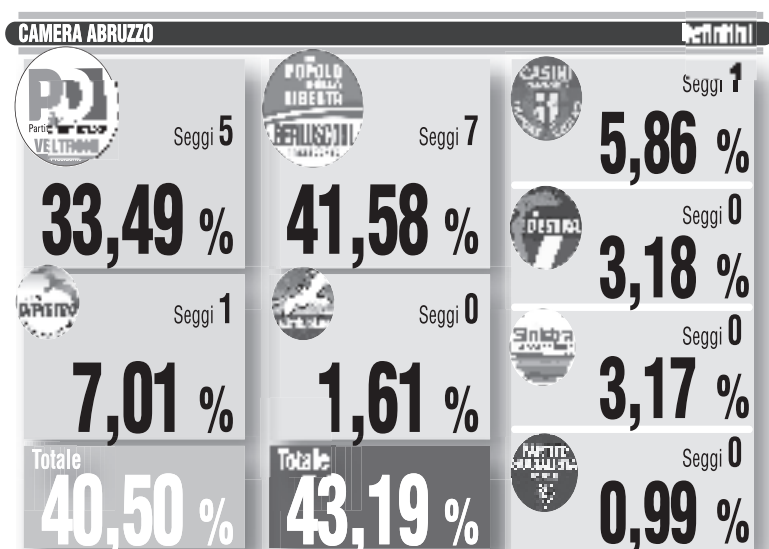

CAMERA 2006

CENTROSINISTRA			CENTRODESTRA		
	%	seggi		%	seggi
L'Ulivo	32.41	5	Forza Italia	22.75	3
Democratici Di Sinistra	-	-	Alleanza Nazionale	14.28	2
Margherita	-	-	UDC	6.81	1
Rifondazione Comunista	6.46	1	Lega Nord	0.51	-
La Rosa nel Pugno	2.94	-	Dem. Crist.-Nuovo Psi	0.94	-
Pannella-Bonino	-	-	Alternativa Sociale	0.92	-
AP-Ud.Eur	2.26	1	Altri Centrodestra	0.79	-
Italia dei Valori	4.10	1	Democrazia Europea	-	-
Comunisti Italiani	2.50	-	Altri Destra	-	-
Fed. dei Verdi	1.55	-			
Il Girasole	-	-			
Part. Pens.	0.58	-			
Sdi	-	-			
Altri Centrosinistra	-	-			
TOTALE CENTROSINISTRA	52,83	8	TOTALE CENTRODESTRA	47,04	6