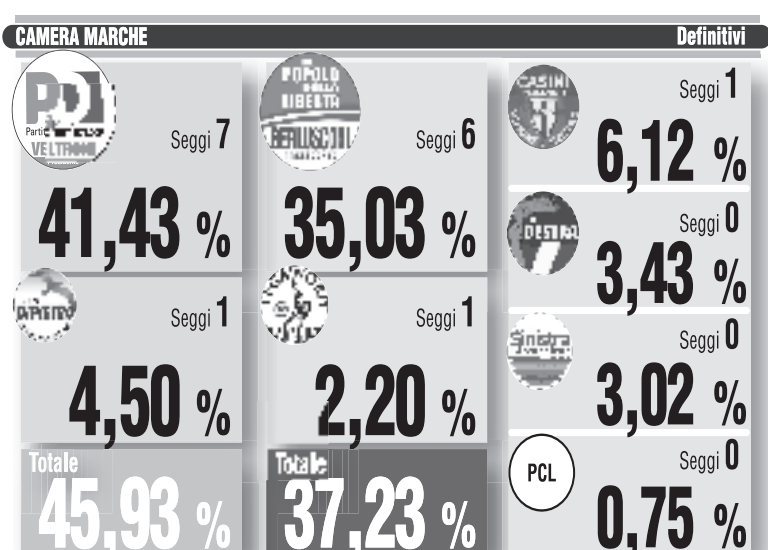

CAMERA 2006

CENTROSINISTRA			CENTRODESTRA		
	%	seggi		%	seggi
L'Ulivo	39.13	7	Forza Italia	19.05	3
Democratici Di Sinistra	-	-	Alleanza Nazionale	14.32	2
Margherita	-	-	UDC	8.00	1
Rifondazione Comunista	6.59	1	Lega Nord	1.03	-
La Rosa nel Pugno	2.00	-	Dem. Crist.-Nuovo Psi	0.64	-
Pannella-Bonino	-	-	Alternativa Sociale	0.62	-
AP-Ud.Eur	0.65	-	Altri Centrodestra	1.09	-
Italia dei Valori	1.97	-	P. Repubblicano Ital.	-	-
Comunisti Italiani	2.42	1	Democrazia Europea	-	-
Fed. dei Verdi	1.83	1	Altri Destra	-	-
Il Girasole	-	-			
Part. Pens.	0.59	-			
SVP	-	-			
Altri Centrosinistra	-	-			
TOTALE CENTROSINISTRA	55,22	10	TOTALE CENTRODESTRA	44,77	6