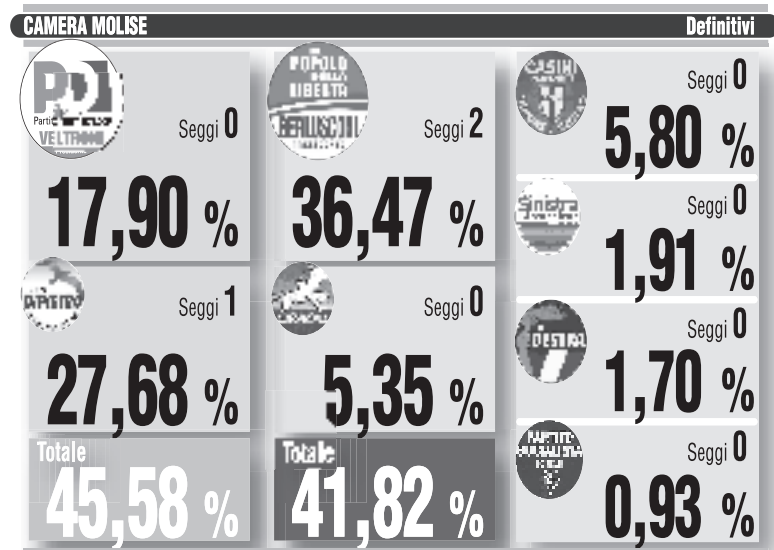

mercoledì 16 aprile 2008

CAMERA 2006

CENTROSINISTRA	%	seggi	CENTRODESTRA	%	seggi
L'Ulivo	29,73	1	Forza Italia	26,70	1
Democratici Di Sinistra	-	-	Alleanza Nazionale	11,11	-
Margherita	-	-	UDC	7,65	-
Rifondazione Comunista	4,79	-	Lega Nord	0,17	-
La Rosa nel Pugno	1,74	-	Dem. Crist.-Nuovo Psi	2,09	-
Pannella-Bonino	-	-	Alternativa Sociale	0,81	-
AP-Ud.Eur	2,91	-	P. Repubblicano Ital.	-	-
Italia dei Valori	8,12	-	Altri Centrodestra	0,53	-
Comunisti Italiani	1,87	-	Democrazia Europea	-	-
Fed.deiVerdi	1,17	-	Altri Destra	-	-
Il Girasole	-	-			
Part. Pens.	0,54	-			
Altri Centrosinistra	-	-			
TOTALE CENTROSINISTRA	50,90	1	TOTALE CENTRODESTRA	49,09	1

CAMERA 2006

CENTROSINISTRA	%	seggi	CENTRODESTRA	%	seggi
L'Ulivo	29,33	11	Forza Italia	27,23	8
Democratici Di Sinistra	-	-	Alleanza Nazionale	12,31	4
Margherita	-	-	UDC	4,50	1
Rifondazione Comunista	7,18	3	Lega Nord	0,13	-
La Rosa nel Pugno	2,55	1	Dem. Crist.-Nuovo Psi	1,48	1
Sdi	-	-	Alternativa Sociale	0,48	-
Pannella-Bonino	-	-	P. Repubblicano Ital.	-	-
AP-Ud.Eur	3,43	1	Altri Centrodestra	1,1	-
Italia dei Valori	2,95	1	Democrazia Europea	-	-
Comunisti Italiani	2,29	1	Altri Destra	-	-
Fed.deiVerdi	3,29	1			
Il Girasole	-	-			
Part. Pens.	0,59	-			
I Socialisti	0,49	-			
Altri Centrosinistra	0,26	-			
TOTALE CENTROSINISTRA	52,40	19	TOTALE CENTRODESTRA	47,26	14

CAMERA 2006

CENTROSINISTRA	%	seggi	CENTRODESTRA	%	seggi
L'Ulivo	27,57	9	Forza Italia	27,03	7
Democratici Di Sinistra	-	-	Alleanza Nazionale	12,92	4
Margherita	-	-	UDC	6,22	2
Rifondazione Comunista	4,86	1	Lega Nord	0,20	-
La Rosa nel Pugno	2,99	1	Dem. Crist.-Nuovo Psi	1,59	-
Sdi	-	-	Alternativa Sociale	0,96	-
Pannella-Bonino	-	-	P. Repubblicano Ital.	-	-
AP-Ud.Eur	6,57	2	Altri Centrodestra	1,39	-
Italia dei Valori	2,19	1	Democrazia Europea	-	-
Comunisti Italiani	1,93	1	Altri Destra	-	-
Fed.deiVerdi	2,40	1			
Il Girasole	-	-			
Part. Pens.	0,42	-			
I Socialisti	0,32	-			
Altri Centrosinistra	0,26	-			
TOTALE CENTROSINISTRA	49,27	16	TOTALE CENTRODESTRA	50,35	13