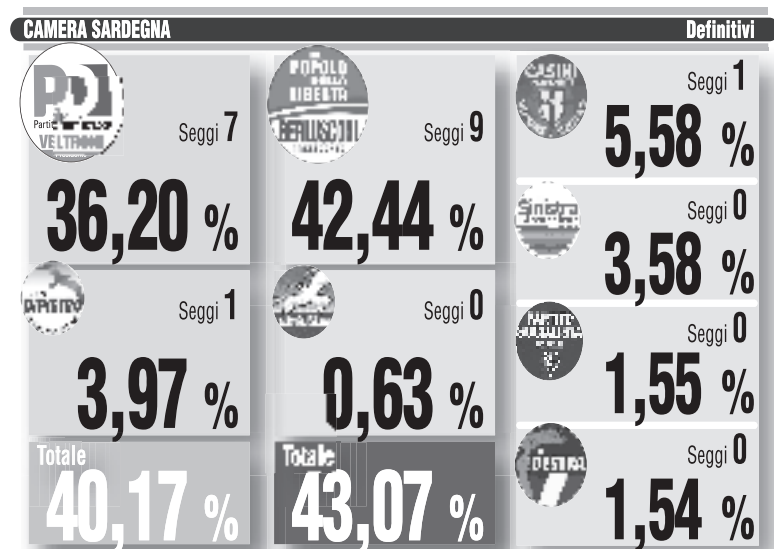

CAMERA 2006

CENTROSINISTRA	%	seggi	CENTRODESTRA	%	seggi
L'Ulivo	32,27	6	Forza Italia	22,55	4
Democratici Di Sinistra	-	-	Alleanza Nazionale	12,88	2
Margherita	-	-	UDC	7,70	2
Rifondazione Comunista	6,65	1	Lega Nord	0,40	-
La Rosa nel Pugno	2,74	1	Dem. Crist.-Nuovo Psi	0,59	-
Sdi	-	-	Alternativa Sociale	0,74	-
Pannella-Bonino	-	-	P. Repubblicano Ital.	-	-
AP-Ud.Eur	2,27	-	Altri Centrodestra	0,45	-
Italia dei Valori	2,30	1	Democrazia Europea	-	-
Comunisti Italiani	3,25	1	Altri Destra	2,15	-
Fed.deiVerdi	1,29	1			
Il Girasole	-	-			
Part. Pens.	0,76	-			
I Socialisti	-	-			
Altri Centrosinistra	-	-			
TOTALE CENTROSINISTRA	52,48	10	TOTALE CENTRODESTRA	45,35	8