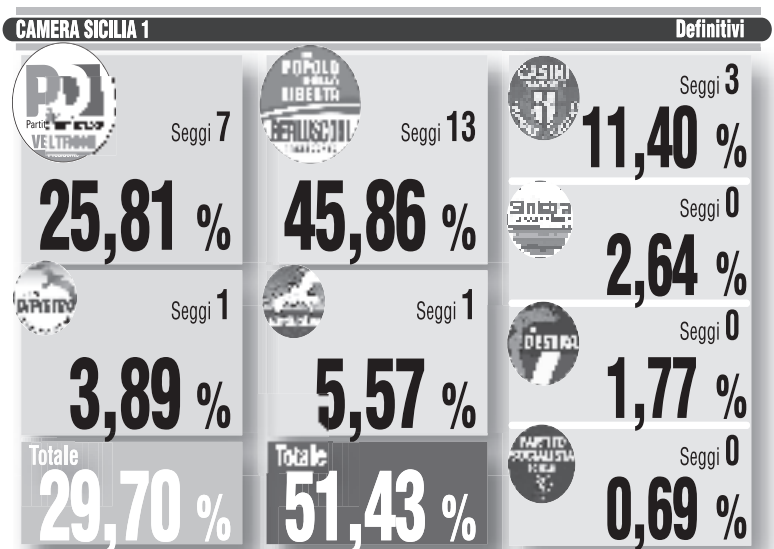

CAMERA 2006

CENTROSINISTRA	%	seggi	CENTRODESTRA	%	seggi
L'Ulivo	24,03	7	Forza Italia	29,62	7
Democratici Di Sinistra	-	-	Alleanza Nazionale	9,64	2
Margherita	-	-	UDC	11,13	3
Rifondazione Comunista	4,03	1	Lega Nord	2,10	1
La Rosa nel Pugno	2,30	1	Dem. Crist.-Nuovo Psi	1,65	-
Sdi	-	-	Alternativa Sociale	0,49	-
Pannella-Bonino	-	-	P. Repubblicano Ital.	-	-
AP-Ud.Eur	2,91	1	Altri Centrodestra	1,38	-
Italia dei Valori	4,61	1	Democrazia Europea	-	-
Comunisti Italiani	2,17	1	Altri Destra	0,44	-
Fed.deiVerdi	1,85	1			
Il Girasole	-	-			
Part. Pens.	0,44	-			
I Socialisti	0,84	-			
Altri Centrosinistra	0,26	-			
TOTALE CENTROSINISTRA	43,51	13	TOTALE CENTRODESTRA	56,03	13