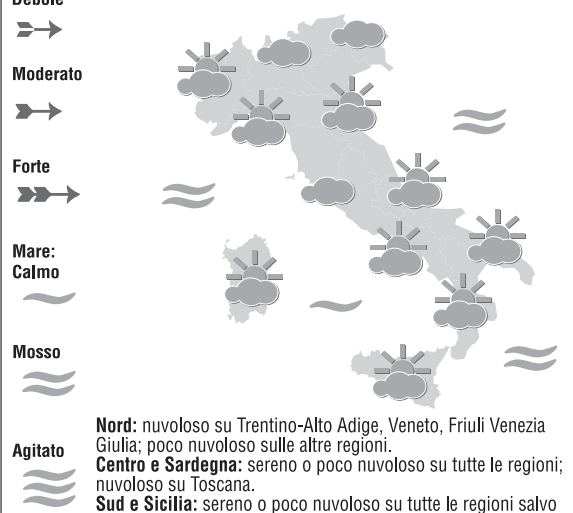

Scelti per voi

Report

“Chi non vola è perduto”. A Siena vogliono ampliare il piccolo scalo di Ampugnano e farlo diventare un aeroporto internazionale. A pochi chilometri di distanza c'è un altro piccolo scavo civile, Grosseto, e anche lì vorrebbero ingrandirsi. Perché? Visto che a soli 100 chilometri di distanza ci sono gli aeroporti di Firenze e Pisa che, da soli, sarebbero sufficienti a coprire il traffico regionale. Risponde Giovanna Boursier con la sua inchiesta.

21.30 RAITRE. REPORTAGE. Conduce Milena Gabanelli

Racconti di vita

“Perché fare l'operaio?” A partire da questa domanda Giovanni Anversa affronta il tema del lavoro operaio nella puntata di oggi che conclude il ciclo degli appuntamenti mattutini. Dal 23 giugno, il programma di Raitre si sposta infatti alle 23.45. Tre generazioni a confronto: Don Giacomo Panizza, che visse da vicino la contestazione del '68; Nina Leone, operaia della Fiat e delegata sindacale; e il giovane Carlo Marrapodi, operaio della ThyssenKrupp.

12.45 RAITRE. RUBRICA. Conduce Giovanni Anversa

Passepartout

“La morte del Louvre”. Spesso si pensa che i musei siano solo d'arte. Ma ne esistono di tanti tipi, come per esempio quello delle “Zucchi Collections” che conserva il lavoro e la memoria della nota impresa tessile. Da qui Massimo Negri, esperto di museologia e di archeologia industriale, dialoga con Philippe Daverio, che si trova invece al MACRO di Roma, dove è esposta la mostra di un collettivo russo AES+F intitolata “Il Paradiso verde”.

13.20 RAITRE. RUBRICA. Conduce Philippe Daverio

The Exorcism of Emily...