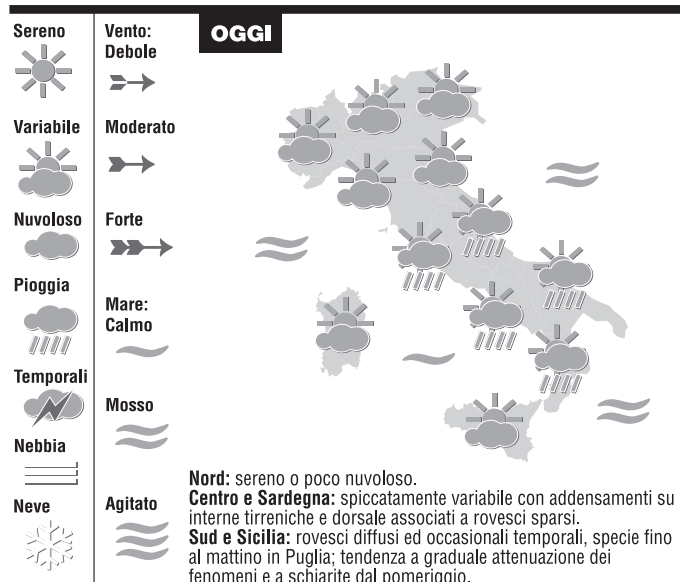

21.10 ITALIA 1. TELEFILM. Con William Petersen

La storia siamo noi

Il 17 maggio 1972 viene ucciso il commissario Luigi Calabresi. Si pensa a militanti di Lotta Continua. A 36 anni dall'omicidio, Giovanni Minoli ricostruisce una vicenda che stringe i fili di altre storie. Come quella della morte dell'anarchico Pino Pinelli. Le forze della sinistra avanzarono il sospetto che fosse stato gettato dalla finestra della questura durante un interrogatorio ed accusarono proprio Calabresi. Ma...

23.20 RAIDUE. RUBRICA Di Giovanni Minoli

Programmazione

Table with 8 columns for different TV channels: RAI UNO, RAI DUE, RAI TRE, RETE 4, CANALE 5, ITALIA 1, and LA 7. Each column lists program titles, times, and brief descriptions.

SERA

Table listing evening programs (SERA) across various channels, including titles like 'Walker Texas Ranger', 'CSI: Scena del crimine', and 'Love Bugs'.

Satellite

Table listing satellite TV programs from Sky Cinema, Sky Cinema 3, Sky Cinema Autore, Cartoon Network, Discovery Channel, All Music, and Radiofonia.

Table listing radio programs for 'RADIO 1', 'RADIO 2', and 'RADIO 3' with their respective times and titles.