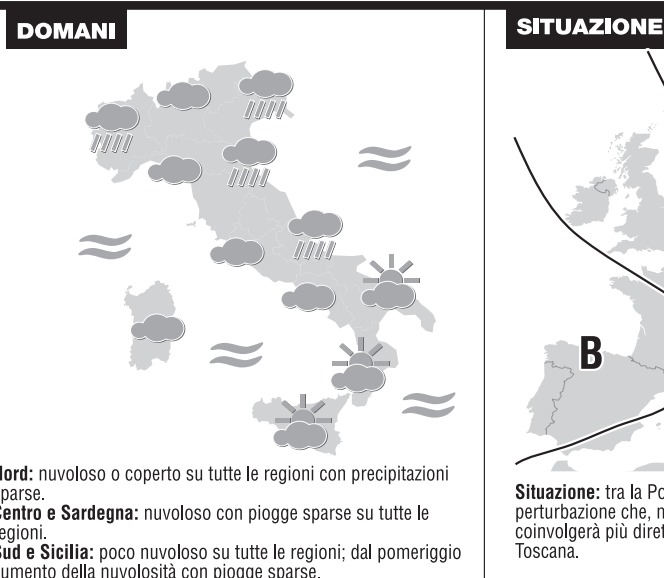

Radiofonia continues with more station listings including RADIO 2, RADIO 3, and RADIO 4.