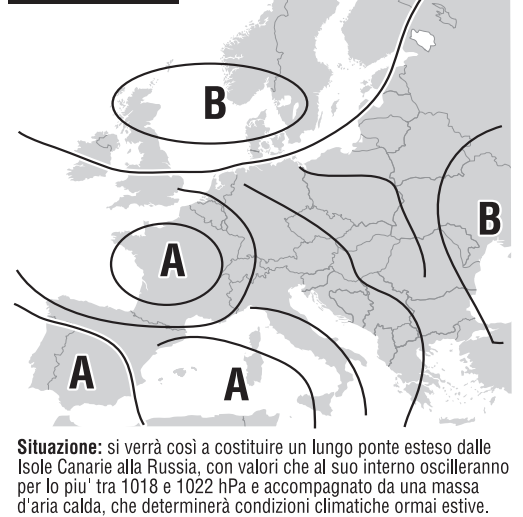

SITUAZIONE