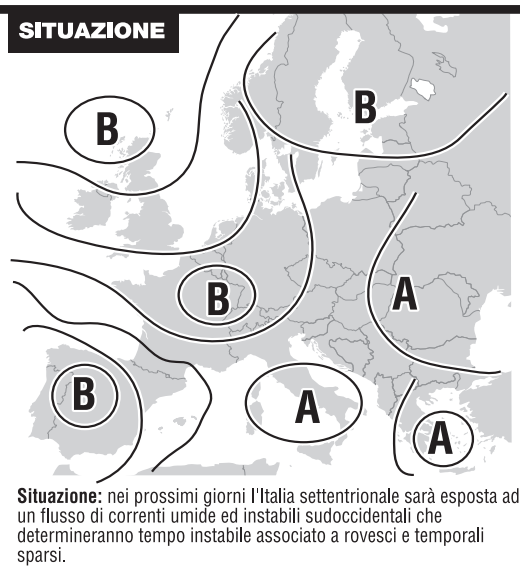

Nord: nubi irregolari associate a deboli rovesci sparsi in esaurimento in serata sulle basse pianure. Più soleggiato ed asciutto su Emilia Romagna e coste adriatiche. Centro e Sardegna: sereno o poco nuvoloso su tutte le regioni. Sud e Sicilia: sereno o poco nuvoloso su tutte le regioni.

Nord: cieli chiusi su Alpi, Prealpi e zone pedemontane con piogge e rovesci sparsi, variabile nelle rimanenti regioni. Centro e Sardegna: cielo sereno su tutte le regioni. Sud e Sicilia: cielo sereno o poco nuvoloso.

Situazione: nei prossimi giorni l'Italia settentrionale sarà esposta ad un flusso di correnti umide ed instabili sudoccidentali che determineranno tempo instabile associato a rovesci e temporali sparsi.