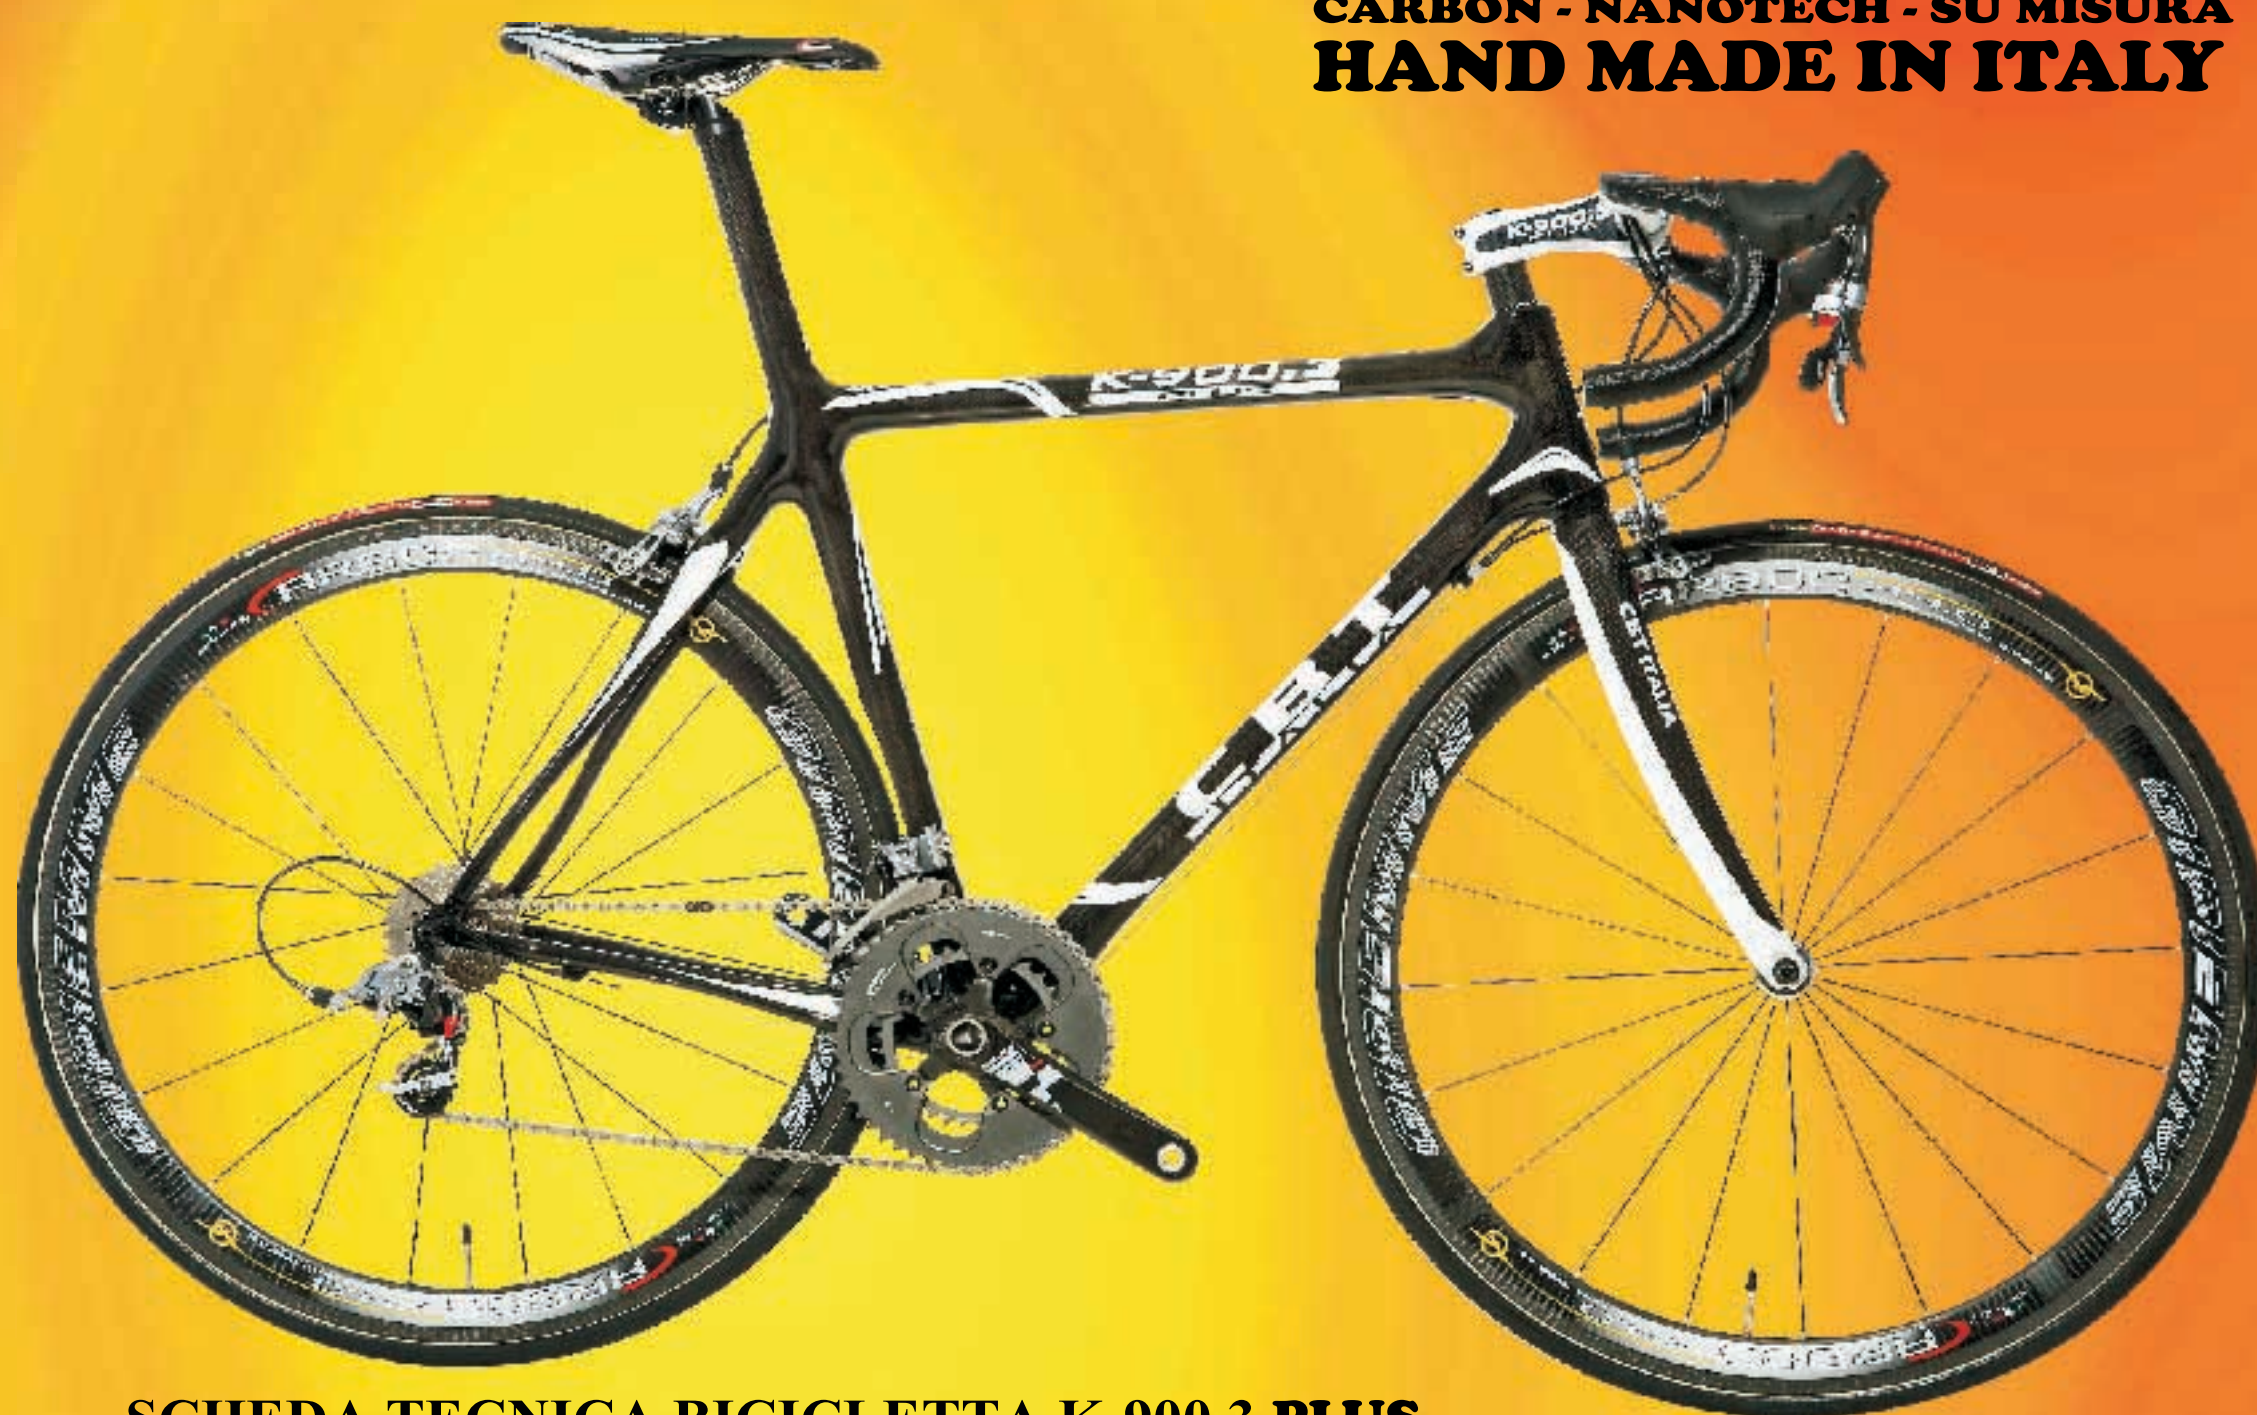

**SPACCIO DI FABBRICA**

ORARIO SHOW-ROOM: LUNEDI/VENERDI 7,45 - 12,20 - 14,05 - 18,20  
SABATO CHIUSO !!!

**C.B.T. ITALIA**

**VIA GENOVA, 15 - 12010 CUNEO - TEL: 0171 402380**

**www.cbtitalia.com - E-MAIL info@cbtitalia.com**

**K-900.3 plus**  
**CARBON - NANOTECH - SU MISURA**  
**HAND MADE IN ITALY**

**SCHEMA TECNICA BICICLETTA K-900.3 PLUS**

TELAIO	K-900.3 PLUS- monoscocca prodotto interamente in Italia. Disponibile su misura. Peso 910 grammi
FORCELLA	Advanced, carbonio monoscocca, verniciatura C.B.T. Italia
SERIE STERZO	100% Integrata 1" 1/8
ATTACCO MANUBRIO	K-900.3 plus White
MANUBRIO	ITM K-sword White
REGGISELLA	Integrato
SELLA	San Marco Cayman
GRUPPO	Sram Red Compact
RUOTE	Gipiemme Carbon H4.0
TUBOLARI	Vittoria Corsa Evo CX 23 mm
PESO BICI COMPLETA	6.5 Kg
PREZZO al pubblico	4800 EURO iva inclusa