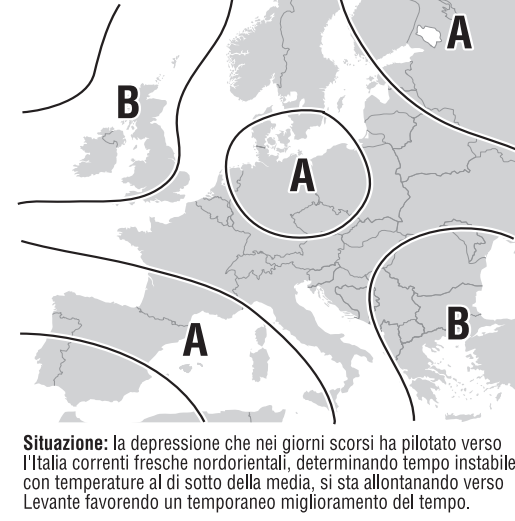

OGGI

Nord: sereno o poco nuvoloso su tutte le regioni. Centro e Sardegna: sereno o poco nuvoloso su tutte le regioni...

DOMANI

Nord: sereno o poco nuvoloso su tutti i settori, ma con annuvolamenti pomeridiani sul Piemonte e sulla Liguria.

SITUAZIONE

Situazione: la depressione che nei giorni scorsi ha pilotato verso l'Italia correnti fresche nordorientali...

Radiofonia

Table with 2 columns for radio stations: RADIO 1, RADIO 3. Each column lists program titles and times.