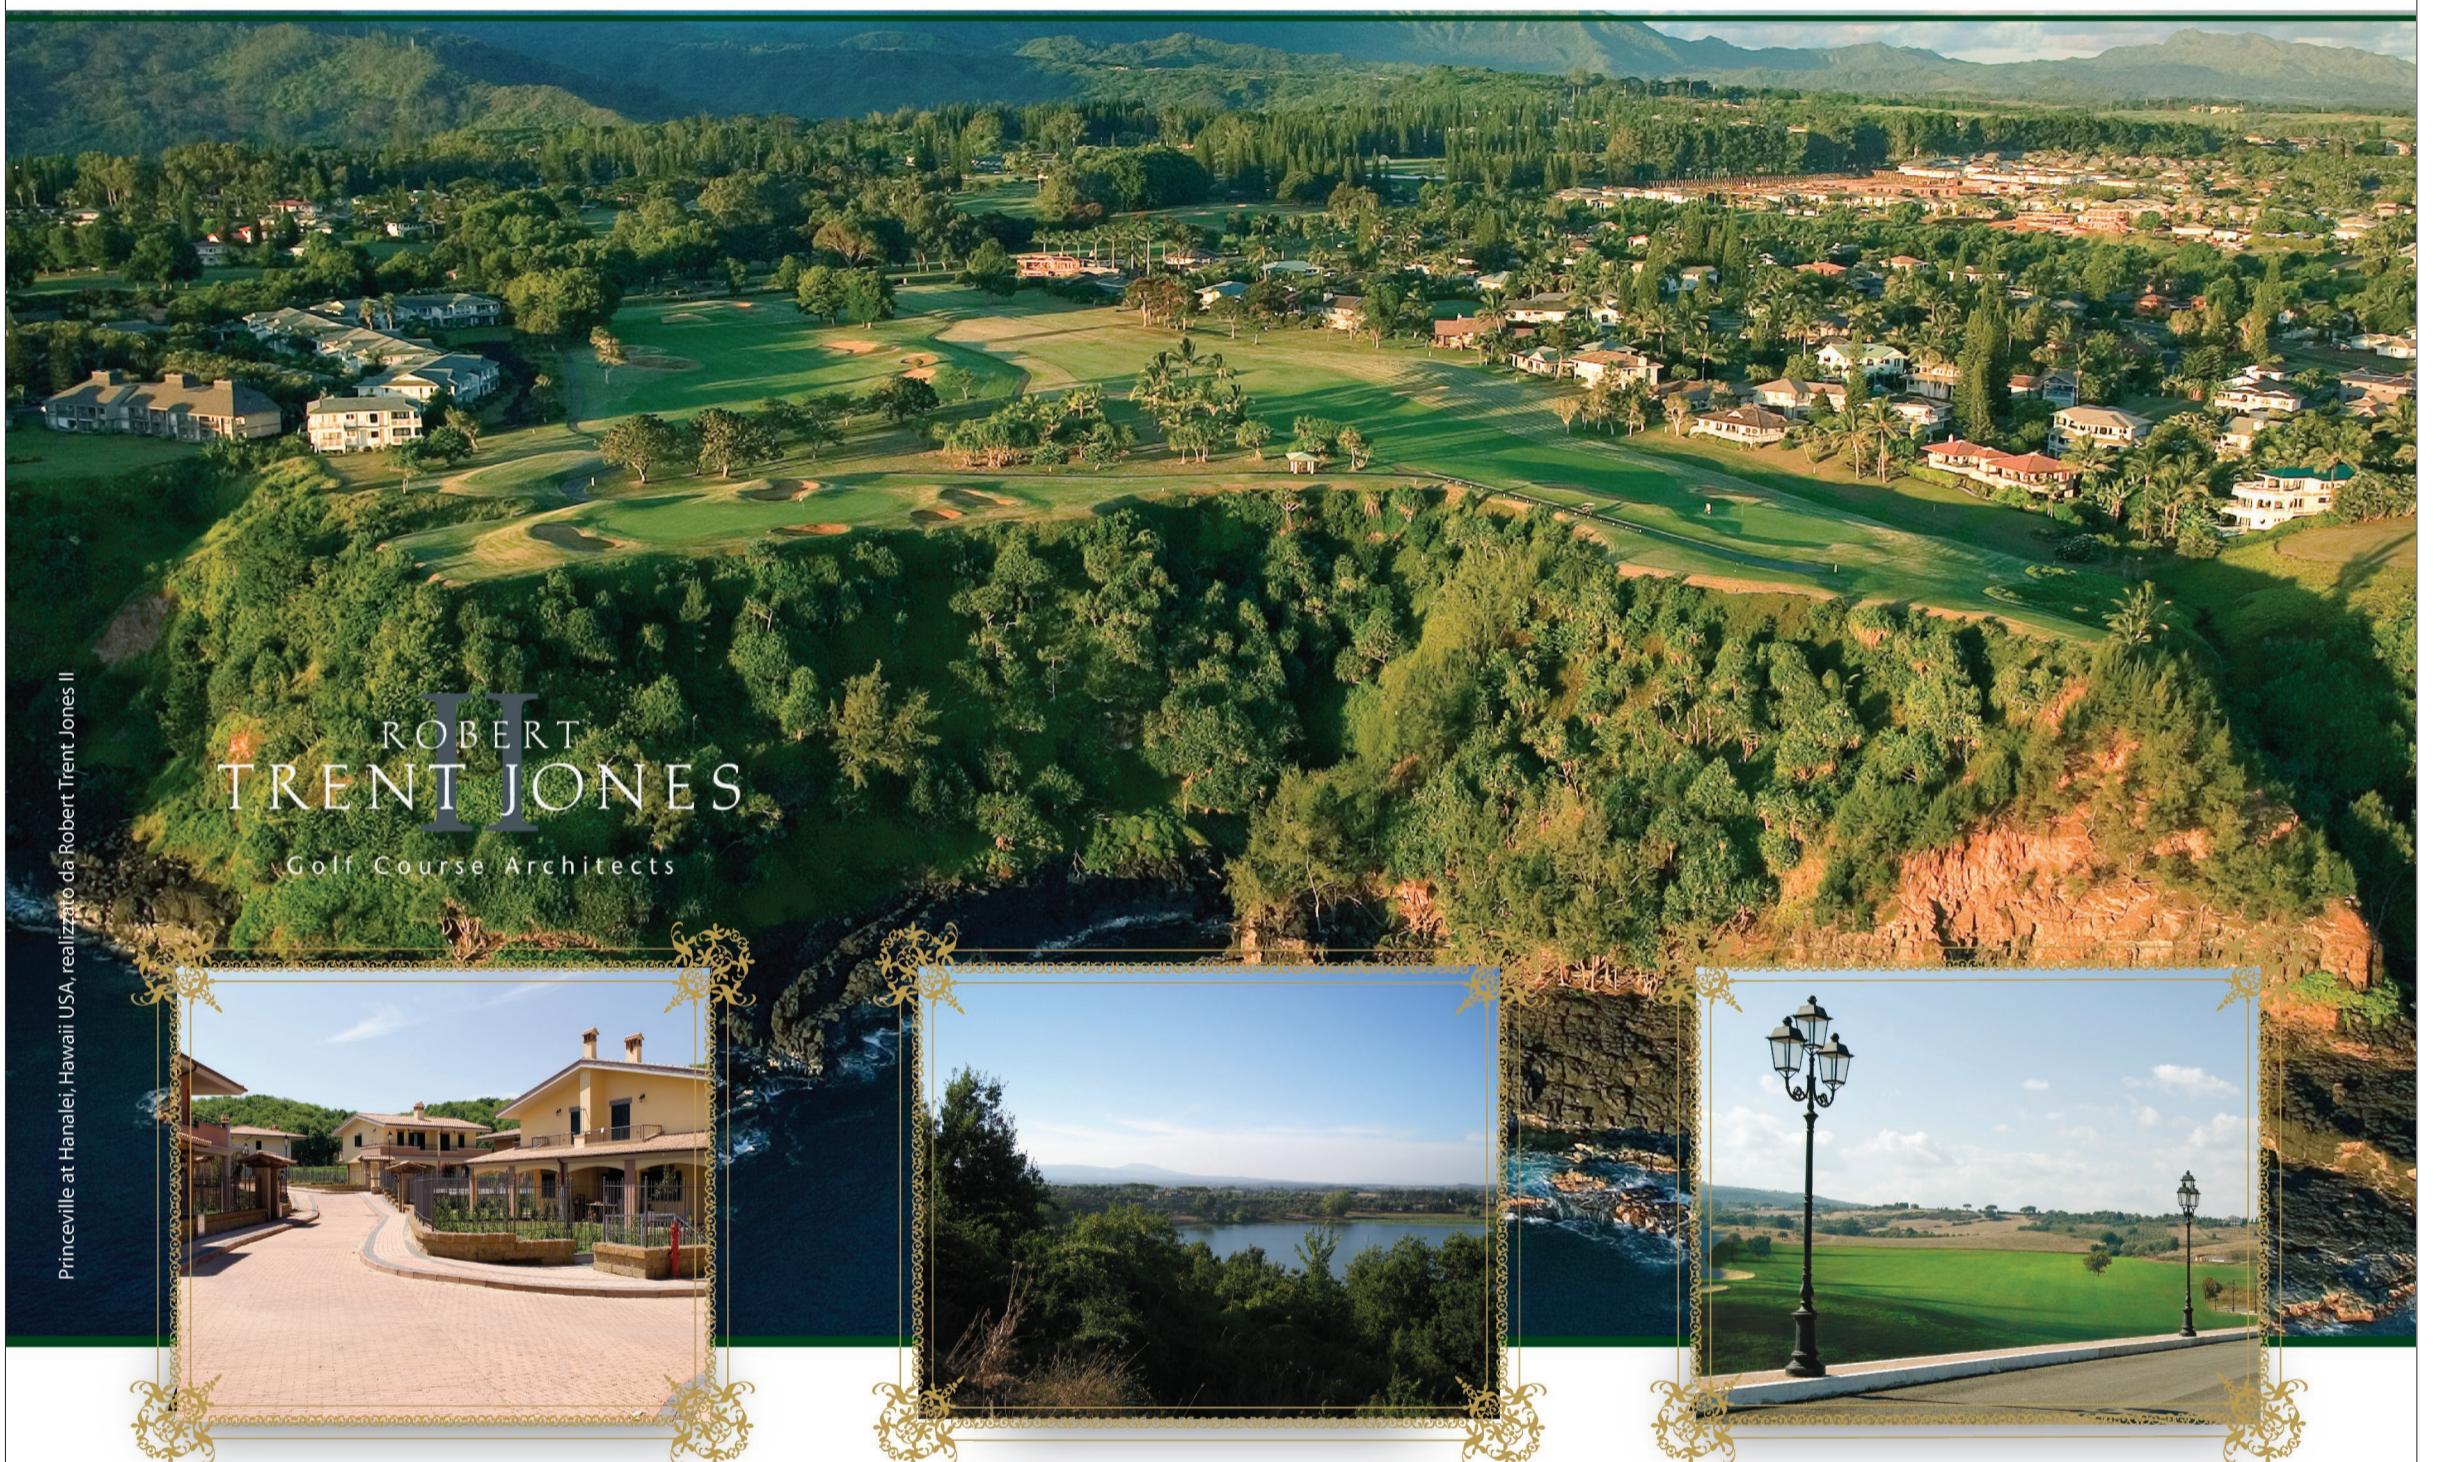

un' iniziativa del
GRUPPO LEONARDO CALTAGIRONE

*Non avrete più bisogno di andare in America
per giocare in uno spettacolare golf club
disegnato da Robert Trent Jones, jr.*

Princeville at Hanalei, Hawaii USA, realizzato da Robert Trent Jones II

ROBERT
TRENT JONES
Golf Course Architects

Ville e appartamenti sul nuovo golf a pochi minuti da Roma

Il nostro sogno, creare il campo da golf più bello d'Italia, si sta oggi trasformando in realtà. Stiamo infatti iniziando i lavori di costruzione delle 27 buche, del campo pratica e dell'accademia disegnati da Robert Trent Jones, jr., uno dei più grandi architetti golfistici mondiali.

Prezzi a partire da.

€ 230.000

Mutuabili

I dati contenuti in questo scritto sono da ritenere corretti ma non costituiscono presupposto contrattuale

USCITA MONTEROSI DELLA SS2 - CASSIA BIS. ENTRATE NEL PAESE E PERCORRETE LA STRADA PRINCIPALE (VIA DEI CADUTI DI TUTTE LE GUERRE), GIRATE LA PRIMA TRAVERSA A DESTRA VIA U. DEL DRAGO, PROSEGUITE DRITTO E SEGUITE LA NOSTRA SEGNALETICA. IL NOSTRO UFFICIO VENDITE È APERTO TUTTI I GIORNI, COMPRESI I FESTIVI, DALLE 9:30 ALLE 20:00