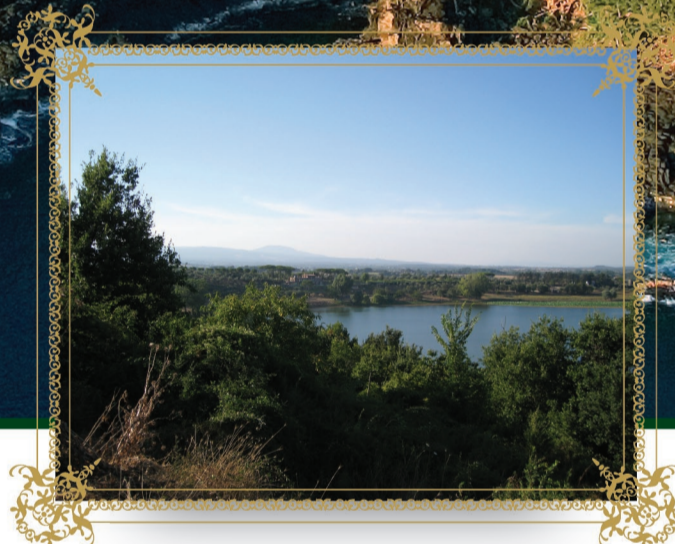

ROBERT
TRENT JONES
Golf Course Architects

Ville e appartamenti sul nuovo golf a pochi minuti da Roma

Il nostro sogno, creare il campo da golf più bello d'Italia, si sta oggi trasformando in realtà. Stiamo infatti iniziando i lavori di costruzione delle 27 buche, del campo pratica e dell'accademia disegnati da Robert Trent Jones, jr., uno dei più grandi architetti golfistici mondiali.