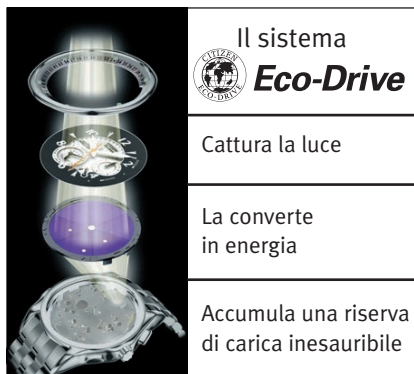

Super Crono Eco-Drive 1/1000 sec.
 La precisione ha oltrepassato ogni limite.

Eco-Drive elimina il problema della sostituzione e dello smaltimento delle pile usa e getta, con la sola energia pulita della luce, fornendo all'orologio una carica pressoché inesauribile. Eco-Drive è l'innovazione che ha cambiato il mondo dell'orologeria.