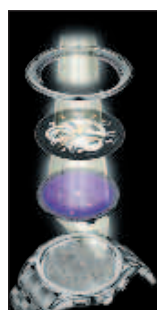

# UNICO!

**RADIOCONTROLLATO**  
Regolato dallo spazio  
con precisione assoluta.

SISTEMA  
**Eco-Drive**

Alimentato dalla luce,  
per sempre.

€ 398,00

Cronografo,  
cassa in acciaio,  
cinturino in pelle  
con fibbia deployante,  
vetro zaffiro.

STUDIOPIU

€ 418,00

€ 378,00

Cassa in acciaio, bracciale in acciaio o cinturino sportivo  
in pelle con fibbia deployante, vetro zaffiro.

Il sistema  
**Eco-Drive**

Cattura la luce

La converte  
in energia

Accumula una riserva  
di carica inesauribile