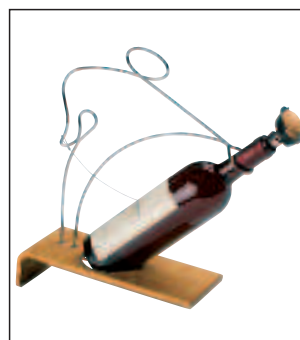

RÒ-TONDA
mensola
€ **34,50**

PUNTUALE
orologio da parete
€ **39,00**

DUTTILE
set utensili da cucina
€ **99,00**

AMELIE
portacravatte
€ **16,00**

BRILLO
portabottiglie
€ **29,00**

BREAKFAST in naturale
vassoio con piano inclinabile
€ **99,00**