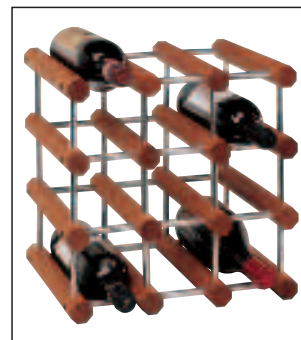

PERFRUTTA
set regalo
€ **29,00**

PUNTUALE
orologio da parete
€ **39,00**

REPORTER in noce
portariviste da terra
€ **39,00**

APPENDIALBERO in noce
appendiabiti da parete
€ **44,00**

ILCANTINIERE
portabottiglie modulare
€ **49,00**