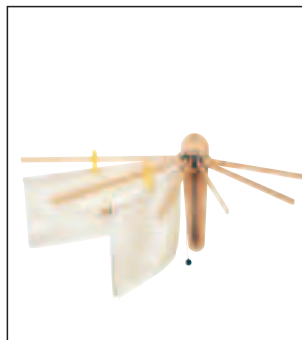

FAN
stendibiancheria da parete
€ **49,50**

MORFEO in noce
vassoio con spondine
€ **59,00**

GO-TWO
carrello portaspesa
€ **75,00**

I prezzi (consigliati ai rivenditori) sono validi dal 10/11/2009 al 15/01/2010 e solo per modelli e colori rappresentati nelle foto. Fino a esaurimento scorte. Per modelli e colori diversi il prezzo di listino può variare. I prezzi esposti non comprendono i beni utilizzati nelle foto per illustrare il possibile uso dei prodotti pubblicitari.