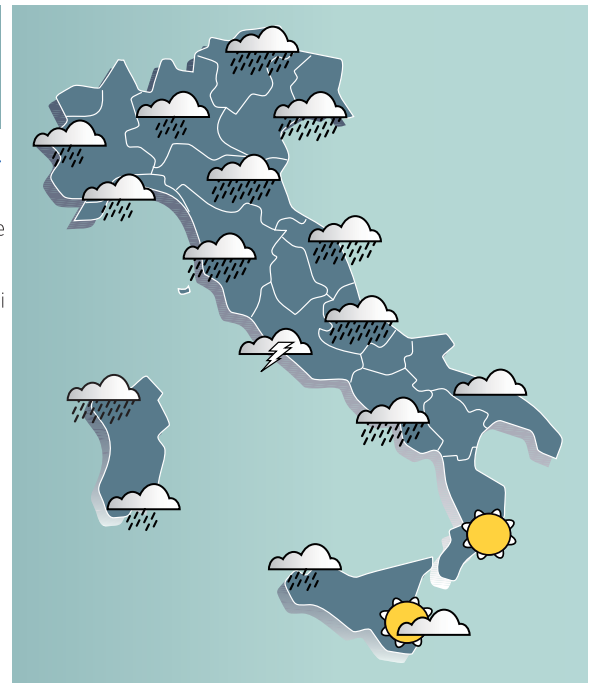

Ovviamente per la deputata piadellina, la magistratura non ha solo la colpa storica di aver perseguito il suo capo, ma anche quella di aver provocato la crisi economica, tutte le piaghe bibliche, più la peronospora, la cellulite e la calvizie. E, se mai dovesse avverarsi la profezia dei Maya, non c'è bisogno di cercare i colpevoli.

METEO

A cura di **Meteo.it**

Oggi

NORD:nubi diffuse con piogge sparse e neve anche sotto i 1000 metri sulle Alpi, ma in attenuazione.

CENTRO:ancora maltempo sulle regioni tirreniche con rovesci e temporali diffusi; piogge irregolari a Est.

SUD:rovesci e temporali forti su Campania e Nord Cosentino; piogge deboli o assenti altrove.

Domani

NORD:piogge e qualche nevicata a 6/700 m sull'Emilia Romagna; scarsi fenomeni altrove. Più freddo.

CENTRO:cieli nuvolosi con piogge sparse più intense a Ovest. Qualche nevicata a 1200/1300 m.

SUD:più nubi e piogge moderate sulla Campania; fenomeni deboli o assenti altrove e anche con schiarite.

RAI 1

21.10: Un passo dal cielo 2
Serie TV con T. Hill.
Pietro non riesce a condurre Natasha fuori dal locale ed è costretto ad aspettare l'intervento della polizia.

- 06.30 **TG1.** Informazione
- 06.45 **Unomattina.** Rubrica
- 10.00 **Unomattina Occhio alla spesa.** Rubrica
- 10.25 **Unomattina Rosa.** Rubrica
- 11.05 **Unomattina Storie Vere.** Rubrica
- 12.00 **La prova del cuoco.** Game Show
- 13.30 **TELEGIORNALE.** Informazione
- 14.00 **TG1 - Economia.** Informazione
- 14.10 **Verdetto Finale.** Show. Conduce Veronica Maya.
- 15.15 **La vita in diretta.** Rubrica
- 17.00 **TG 1.** Informazione
- 18.50 **L'Eredità.** Gioco a quiz
- 20.00 **TELEGIORNALE.** Informazione
- 20.30 **Affari Tuoi.** Show. Conduce Max Giusti.
- 21.10 **Un passo dal cielo 2.** Serie TV
  Con Terence Hill, Enrico Ianniello, Gaia Bermiani.
- 23.20 **Porta a Porta.** Talk Show. Conduce Bruno Vespa.
- 00.55 **TG 1 - NOTTE.** Informazione
- 01.30 **Cinematografo Speciale Torino Film Festival.** Rubrica
- 02.00 **Rai Educational In Italia.** Educazione
- 02.30 **Mille e una notte - Documenti.** Documentario

RAI 2

21. 05: Criminal Minds
Serie TV con S. Moore.
Uno dei membri del team viene preso in ostaggio dai criminali. Emily Prentiss dice addio ai colleghi del BAU.

- 06.40 **Cartoni Animati.**
- 08.10 **Il nostro amico Charly.** Serie TV
- 08.55 **La signora del West.** Serie TV
- 09.40 **Sabrina vita da strega.** Serie TV
- 10.00 **Tg2 Insieme.** Rubrica
- 11.00 **I Fatti Vostr.** Show
- 13.00 **Tg2 - Giorno.** Informazione
- 14.00 **Seltz.** Rubrica
- 14.45 **Senza Traccia.** Serie TV
- 15.30 **Cold Case - Delitti irrisolti.** Serie TV
- 16.15 **Numb3rs.** Serie TV
- 17.00 **Las Vegas.** Serie TV
- 18.15 **TG 2.** Informazione
- 18.45 **Squadra Speciale Cobra 11.** Serie TV
- 19.35 **Il Commissario Rex.** Serie TV
- 20.30 **TG 2.** Informazione
- 21.05 **Criminal Minds.** Serie TV
  Con Mandy Patinkin, Joe Mantegna, Shemar Moore.
- 23.20 **TG 2.** Informazione
- 23.25 **Wikitaly.** Rubrica
  Conduce Enrico Bertolino, Miriam Leone.
- 00.45 **Rai Parlamento Telegiornale.** Informazione
- 00.55 **Close To Home.** Serie TV
- 01.35 **Terapia d'urgenza.** Serie TV

RAI 3

21.05: Bad Company - Protocollo Praga
Film con A. Hopkins.
Il gemello di un agente Fbi entra in azione per non compromettere un'importante missione a Praga.