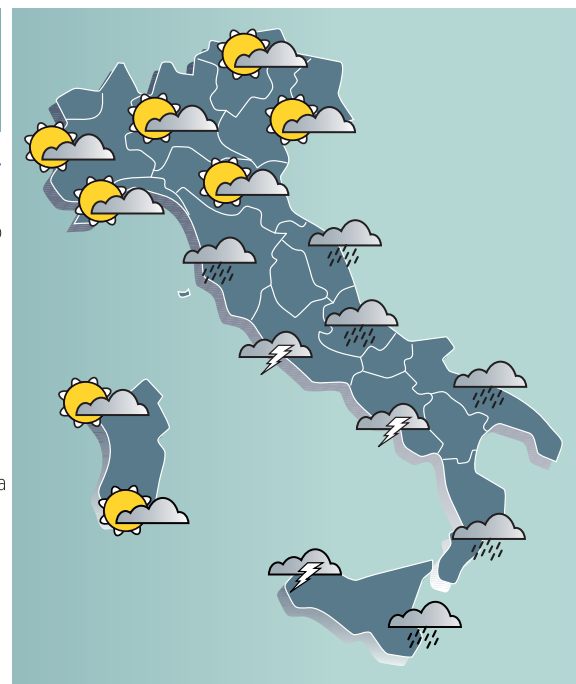

E hanno pure il coraggio di tirare in ballo lo scandalo Ruby

FRONTE DEL VIDEO

MARIA NOVELLA OPPO

LE INTERVISTE DOMENICALI SONO DIVENTATE QUASI DELLE MESSE TELEVISIVE, alle quali fanno riferimento tutti i tg e poi i quotidiani del giorno dopo. Così si riempie il vuoto dei giorni festivi, quando non capita qualche fattaccio nuovo di zecca che fa smontare le aperture previste. E domenica le interviste che hanno fatto notizia sono state due: quella rilasciata da Brunetta a Maria Latella su Sky e quella di Raffaele Fitto a Lucia Nuziata su Raitre.

Il ministro Cancellieri risponderà al Parlamento, ma per l'accostamento a Berlusconi merita delle scuse.

METEO

A cura di **Meteo.it**

Oggi

NORD: tempo migliore con cielo poco parzialmente nuvoloso su tutte le regioni. Nevicate sui confini.

CENTRO: inizialmente piogge diffuse ovunque, poi migliora gradualmente nel corso della giornata.

SUD: forte maltempo sulle coste campane con nubifragi, forti piogge su coste calabresi e anche altrove.

Domani

NORD: giornata ampiamente soleggiata su tutte le regioni. Nevicate a quote elevate sui confini alpini.

CENTRO: cielo sereno o poco nuvoloso su tutte le regioni. Temperature in lieve aumento.

SUD: ultime piogge sulle coste tirreniche di Calabria e Sicilia ma migliora velocemente. Sole altrove.

RAI 1

21.10: Il coraggio di una donna.
Rossella capitolo secondo
Fiction con G. Pession. Rossella cerca un modo per ristabilire la giustizia, per ottenere la libertà del suo uomo.

- 06.30 **TG1.** Informazione
- 06.40 **CCISS Viaggiare Informati.** Informazione
- 06.45 **Unomattina.** Magazine
- 10.00 **Unomattina Storie Vere.** Magazine
- 10.30 **Unomattina Verde.** Magazine
- 11.30 **Unomattina Magazine.** Magazine
- 12.00 **La prova del cuoco.** Talent Show. Conduce Antonella Clerici.
- 13.30 **TELEGIORNALE.** Informazione
- 14.10 **Verdetto Finale.** Show. Conduce Veronica Maya.
- 15.20 **La vita in diretta.** Magazine. Conduce Paola Perego, Franco Di Mare.
- 18.50 **L'Eredità.** Gioco a quiz. Conduce Carlo Conti.
- 20.00 **TELEGIORNALE.** Informazione
- 20.30 **Affari Tuoi.** Game Show. Conduce Flavio Insinna.
- 21.10 **Il coraggio di una donna. Rossella capitolo secondo.** Fiction. Con Gabriella Pession, Danilo Brugia, Toni Bertorelli, Paolo Mazzarelli, Simone Montedoro, Serena Rossi, Teresa Saponangelo.
- 23.30 **Porta a Porta.** Talk Show. Conduce Bruno Vespa.
- 01.05 **TG1 Notte.** Informazione
- 01.40 **Sottovoce.** Talk Show. Conduce Gigi Marzullo.

RAI 2

21.10: Criminal Minds
Serie TV con M. Patinkin. Si indaga su un killer che rende concrete le fantasie omicide di soggetti mentalmente disturbati...

- 06.35 **Cartoon Flakes.** Cartoni Animati
- 08.10 **Cuori Rubati.** Serie TV
- 08.35 **Heartland.** Serie TV
- 09.20 **Settimo cielo.** Serie TV
- 10.00 **Tg2 - Insieme.** Rubrica
- 11.00 **I Fatti Vostr.** Magazine. Conduce Giancarlo Magalli, Adriana Volpe, Marcello Cirillo.
- 13.00 **Tg2 - Giorno.** Informazione
- 14.00 **Detto fatto.** Tutoriale. Conduce Caterina Balivo.
- 16.15 **Ghost Whisperer.** Serie TV
- 17.00 **Private Practice.** Serie TV
- 17.50 **Rai Tg Sport.** Sport
- 18.15 **Tg2.** Informazione
- 18.45 **N.C.I.S.** Serie TV
- 20.30 **Tg2 - 20.30.** Informazione
- 21.00 **Una mamma imperfetta.** Sit Com
- 21.10 **Criminal Minds.** Serie TV con Mandy Patinkin, Joe Mantegna, Thomas Gibson, Shemar Moore, Matthew Gray Gubler.
- 22.45 **Bates Motel.** Serie TV
- 23.40 **Tg2.** Informazione
- 23.55 **2Next - Economia e futuro.** Rubrica
- 00.40 **Rai Parlamento Telegiornale.** Informazione
- 00.50 **Il Clown.** Serie TV

RAI 3

21.05: Ballarò
Attualità. Conduce Giovanni Floris. Tornano i dibattiti con gli ospiti in studio sui principali fatti di attualità che coinvolgono il nostro paese.