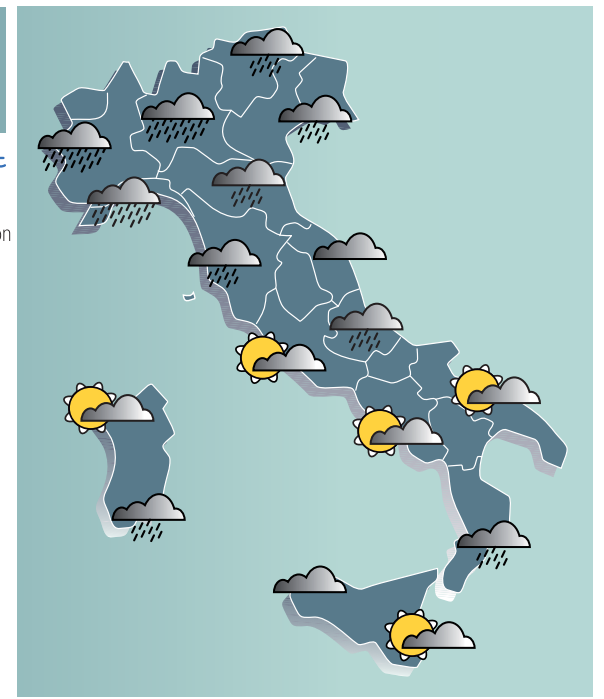

METEO

A cura di **Meteo.it**

Oggi

NORD: ancora nubi e piogge diffuse con locali nevicate a 600/900 m. Fenomeni più intensi a Nordovest.

CENTRO: cieli irregolarmente nuvolosi con qualche pioggia sparsa specie a Ovest. Non mancano schiarite.

SUD: prevale un tempo ampiamente soleggiato salvo più nubi e qualche piovasco tra Sicilia e Sud Calabria.

Domani

NORD: nubi diffuse ma con qualche pioggia debole solo al Nordovest. Nebbie fitte sulle pianure.

CENTRO: un po' più di nubi sulla Toscana e sulle Marche ma senza piogge; sole prevalente altrove.

SUD: molte nubi su Est Sicilia con piogge sparse e qualche rovescio; più sole sul resto dei settori.

RAI 1