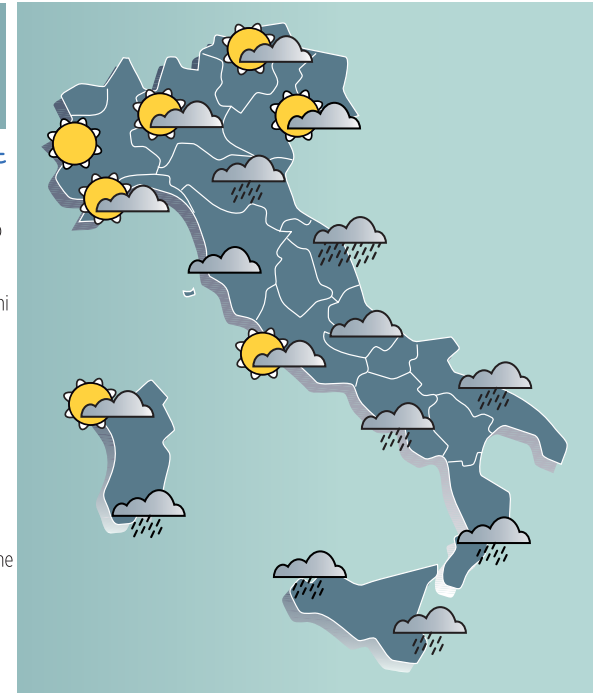

METEO

A cura di **Meteo.it**

Oggi

NORD: tempo in prevalenza soleggiato salvo più nubi al Nord-Est e qualche debole pioggia sulla Romagna.
CENTRO: più nubi e piogge sulle regioni adriatiche e locali sulla Sardegna, più asciutto altrove.
SUD: nubi irregolari e piogge diffuse in giornata ma alternate anche a frequenti schiarite.

Domani

NORD: più nubi tra Veneto e Romagna ma senza piogge; continua a prevalere il bel tempo altrove.
CENTRO: nuvolosità irregolare e qualche pioggia sulle regioni adriatiche e sulla Sardegna, buono altrove.
SUD: nubi e piogge sparse, forti sul Crotonese e sui settori ionici; più sole su Ovest Campania.