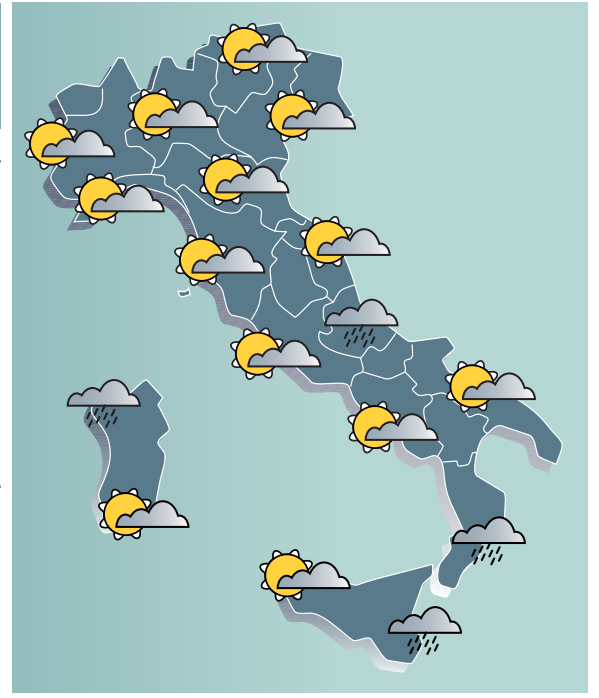

Nonostante i suoi tentativi, però, le cose andranno diversamente. Lei non vuole più saperne nulla, mentre una nuova vicina di casa, anche lei piena di problemi, scambierà le carte in tavola.

ore 21.10 SKYCINEMA+24

METEO

A cura di **Meteo.it**

Oggi

NORD: bel tempo con sole prevalente su tutte le regioni salvo una diffusa parziale nuvolosità.

CENTRO: nubi e piovvaschi interessano ancora l'Abruzzo, il Molise e anche la Sardegna. Sole altrove.

SUD: nuvolosità irregolare un po' ovunque con qualche debole pioggia sparsa, ma anche ampie schiarite.

Domani

NORD: ampiamente soleggiato su tutte le regioni. Clima gradevolmente primaverile e mite.

CENTRO: bel tempo su tutte le regioni con temperature in aumento e clima decisamente primaverile.

SUD: torna il bel tempo su tutte le regioni salvo locali nubi, innocue, sulla Sicilia e Calabria. Mite.

21.10: Fuoriclasse 2
Serie TV con L. Lizzitzetto. Isa non sa come dare ad Enzo la bella notizia e allo stesso tempo confessargli le sue paure.