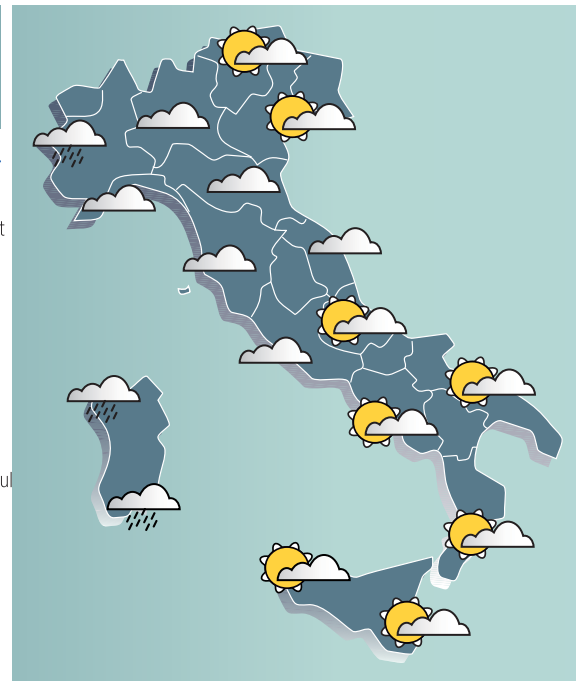

U:TV

SCELTO PER VOI

IL FILM DI OGGI

Alla corte d'Inghilterra Stephen Frears tra la regina e Lady D.

THE QUEEN (2006) Helen Mirren è una splendida regina Elisabetta immortalata con fascino british con il grande Stephen Frears. Al centro del racconto il difficile rapporto della regina madre con la bella Lady D, dal

Oggi

NORD: cielo più nuvoloso al Nord-Ovest con tendenza a locali piogge la sera su Piemonte; più sole altrove.

CENTRO: peggiora in Sardegna con piogge e temporali in serata; meglio altrove, ma con nubi in aumento.

SUD: più soleggiato al mattino poi nubi in aumento sulle regioni peninsulari, ma senza fenomeni.

Domani

NORD: nuvoloso ovunque con piogge sul basso Piemonte, bassa Lombardia, temporali in Emilia Romagna.

CENTRO: molto nuvoloso con piogge e temporali possibili su tutte le regioni. Schiarite in Sardegna.

SUD: peggiora ovunque con piogge e temporali possibili su gran parte delle regioni. Va meglio in Sicilia.