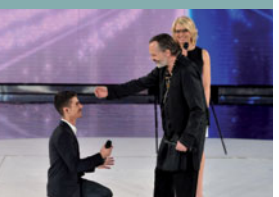

CANALE 5

21.10: Amici
Talent Show con M. De Filippi.
Ospiti della puntata: Placido Domingo, Emma e Marco Mengoni. Quarto giudice aggiunto Stefano Accorsi.

- 07.54 **Traffico.** Informazione
- 07.58 **Meteo.it.** Informazione
- 07.59 **Tg5 - Mattina.** Informazione
- 08.50 **Superpartes - Elezioni amministrative.** Informazione
- 10.00 **Melaverde.** Rubrica. Conduce Ellen Hidding, Edoardo Raspelli.
- 11.00 **Forum.** Rubrica. Conduce Barbara Palombelli.
- 13.00 **Tg5.** Informazione
- 13.40 **Un soldato, un amore.** Film Tv Dramma. (2010) Regia di Harvey Frost. Con Lori Loughlin.
- 15.25 **Il Segreto.** Telenovelas
- 16.10 **Verissimo.** Show. Conduce Silvia Toffanin.
- 18.50 **Avanti un altro!** Gioco a quiz
- 20.00 **Tg5.** Informazione
- 20.40 **Striscia la notizia - La Voce dell'irruenza.** Show. Conduce Ficarra e Picone.
- 21.10 **Amici.** Talent Show. Conduce Maria De Filippi.
- 00.30 **Tg5 - Notte.** Informazione
- 00.50 **Rassegna stampa.** Informazione
- 01.00 **Meteo.it.** Informazione
- 01.01 **Striscia la notizia - La Voce dell'irruenza.** Show
- 02.00 **Angelo nero.** Film Giallo. (1997) Regia di Roberto Rocco. Con Massimo Ranieri, Giuliana De Sio.