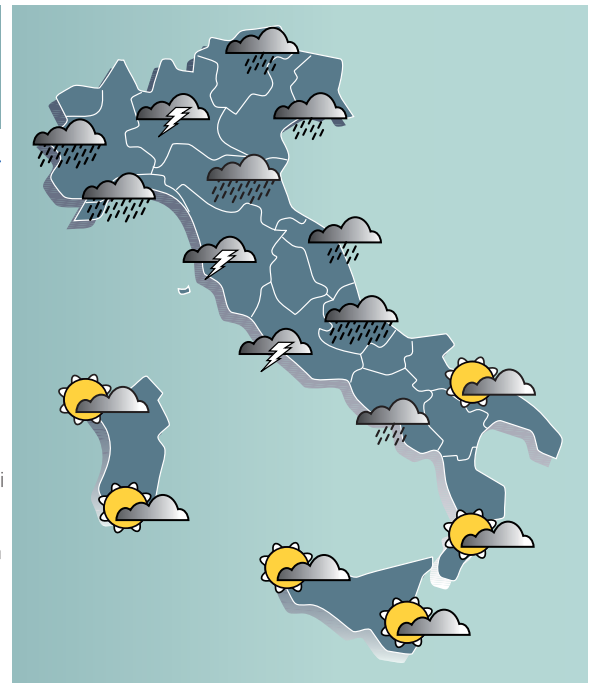

METEO

A cura di Meteo.it

Oggi

NORD:nubi con piogge e temporali diffusi al Nord Ovest; meglio con piogge più deboli al Nord-Est.
CENTRO:molto instabile con piogge e temporali a Ovest, piogge più irregolari a Est. Meglio su Sardegna.
SUD:più nubi e piogge sulla Campania, piovoschi tra Lucania e Nord Puglia, ampio soleggiamento altrove.

Domani

NORD:generalmente nuvoloso su tutti i settori con deboli piogge sparse in intensificazione la sera.
CENTRO:più nubi e qualche pioggia tra Nord Toscana, Nord Umbria e Nord Marche; più soleggiato altrove.
SUD:ampio soleggiamento salvo più nubi sulla Sicilia. Nubi in aumento con piovoschi a Ovest la sera.